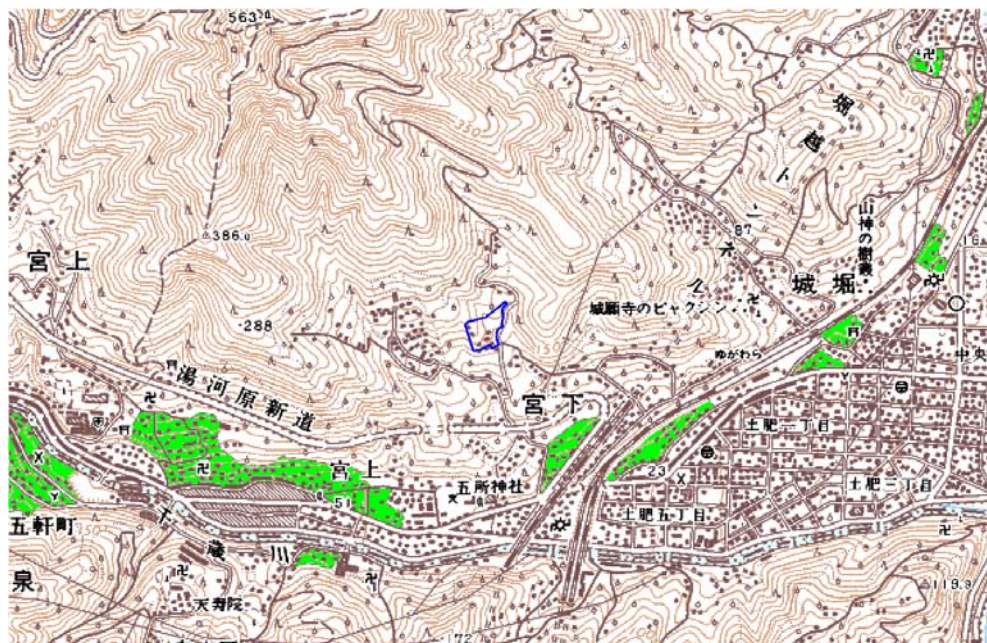

## 新たな難視地区に対する対策計画（地区別）

都道府県名
神奈川県

管理番号・
1400079

自治体コード	住 所
14384	神奈川県足柄下郡湯河原町宮下花咲

地上デジタル放送の受信状況								
	NHK総合	NHK教育	日本テレビ放送網	TBSテレビ	フジテレビジョン	テレビ朝日	テレビ東京	テレビ神奈川
受信局所名	小田原	小田原	小田原	小田原	小田原	小田原	小田原	小田原
地上デジタル放送の受信状況	×低電界	×低電界	×低電界	×低電界	×低電界	×低電界	×低電界	×低電界

受信状況の内訳  
 ○ :良好に受信可能  
 ×低電界 :低電界により受信困難

対策計画								
	NHK総合	NHK教育	日本テレビ放送網	TBSテレビ	フジテレビジョン	テレビ朝日	テレビ東京	テレビ神奈川
対策手法	高利得受信アンテナ等	高利得受信アンテナ等	高利得受信アンテナ等	高利得受信アンテナ等	高利得受信アンテナ等	高利得受信アンテナ等	高利得受信アンテナ等	高利得受信アンテナ等
難視世帯数	8	8	8	8	8	8	8	8
対策年度	2013	2013	2013	2013	2013	2013	2013	2013
対策済み世帯数	0	0	0	0	0	0	0	0
未対策世帯数	8	8	8	8	8	8	8	8

範囲図

この地図は、国土地理院長の承認を得て、同院発行の数値地図25000（地図画像）を複製したものである。（承認番号 平22業複、第109号）

□ 枠内：難視範囲

備考
----