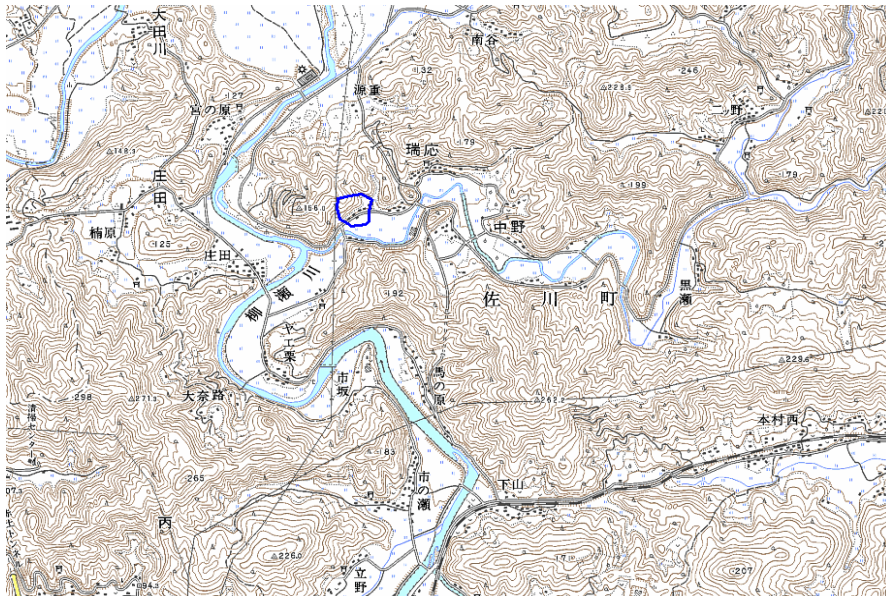

新たな難視地区に対する対策計画（地区別）

都道府県名
高知県

管理番号
3910110

自治体コード	住所
39402	高知県高岡郡佐川町瑞応

地上デジタル放送の受信状況					
	NHK総合	NHK教育	高知放送	テレビ高知	高知さんさんテレビ
受信局所名	佐川	佐川	佐川	佐川	佐川
地上デジタル放送の受信状況	×低電界	×低電界	×低電界	×低電界	×低電界

受信状況の内訳
○ :良好に受信可能
×低電界 :低電界により受信困難

対策計画					
	NHK総合	NHK教育	高知放送	テレビ高知	高知さんさんテレビ
対策手法	高利得受信アンテナ等	高利得受信アンテナ等	高利得受信アンテナ等	高利得受信アンテナ等	高利得受信アンテナ等
難視世帯数	1	1	1	1	1
対策年度	2011	2011	2011	2011	2011
対策済み世帯数	0	0	0	0	0
未対策世帯数	1	1	1	1	1

範囲図

この地図は、国土地理院長の承認を得て、同院発行の数値地図25000（地図画像）を複製したものである。（承認番号 平22業複、第109号）

枠内：難視範囲

備考