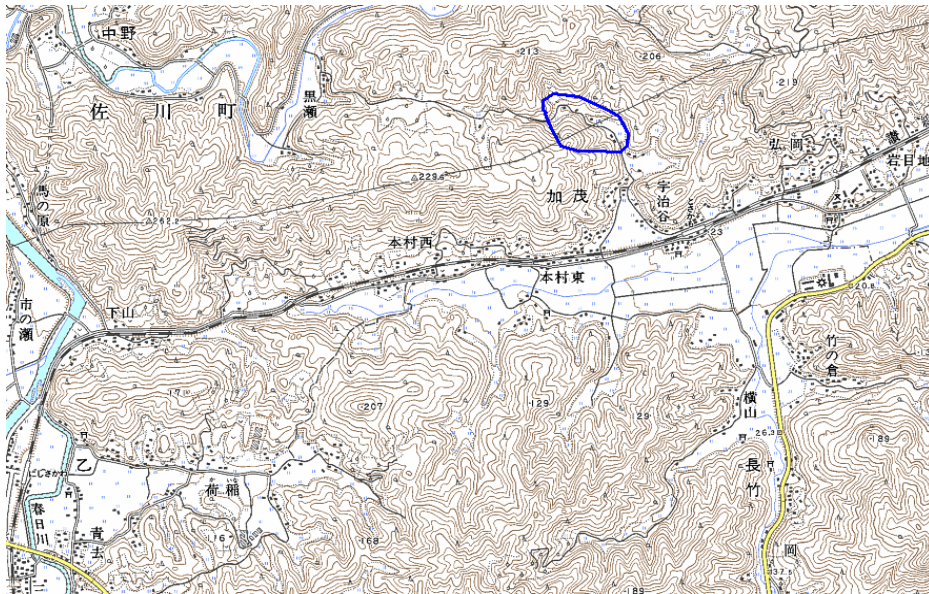

新たな難視地区に対する対策計画（地区別）

都道府県名
高知県

管理番号
3910036

自治体コード	住所
39402	高知県高岡郡佐川町加茂

地上デジタル放送の受信状況					
	NHK総合	NHK教育	高知放送	テレビ高知	高知さんさんテレビ
受信局所名	佐川	佐川	佐川	佐川	佐川
地上デジタル放送の受信状況	×低電界	×低電界	×低電界	×低電界	×低電界

受信状況の内訳
○ :良好に受信可能
×低電界 :低電界により受信困難

対策計画					
	NHK総合	NHK教育	高知放送	テレビ高知	高知さんさんテレビ
対策手法	共聴施設設置	共聴施設設置	共聴施設設置	共聴施設設置	共聴施設設置
難視世帯数	2	2	2	2	2
対策年度	2011	2011	2011	2011	2011
対策済み世帯数	0	0	0	0	0
未対策世帯数	2	2	2	2	2

範囲図

この地図は、国土地理院長の承認を得て、同院発行の数値地図25000（地図画像）を複製したものである。（承認番号 平22業複、第109号）

枠内：難視範囲

備考