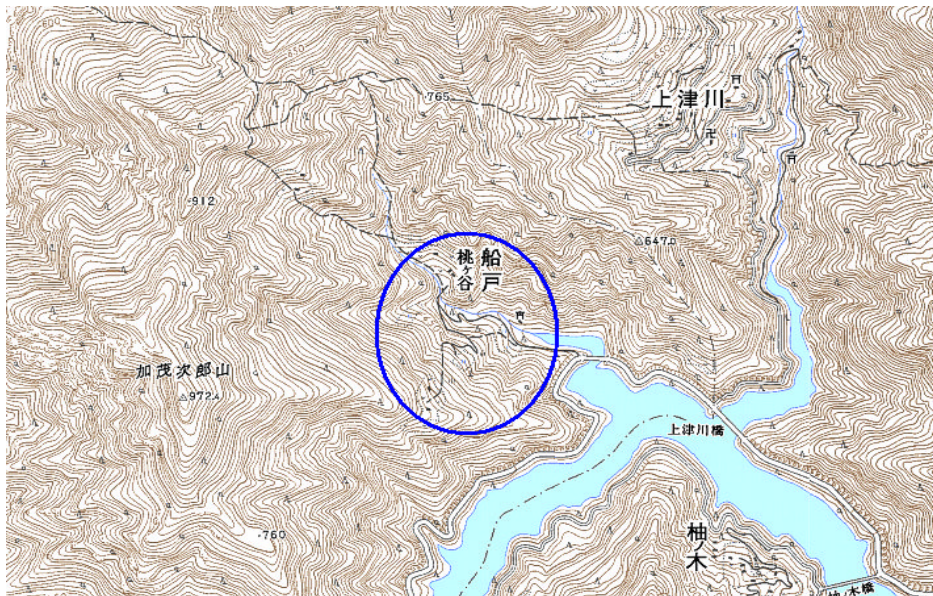

新たな難視地区に対する対策計画（地区別）

都道府県名
高知県

管理番号
3910095

自治体コード	住 所
39364	高知県土佐郡大川村船戸桃ヶ谷

地上デジタル放送の受信状況					
	NHK総合	NHK教育	高知放送	テレビ高知	高知さんさんテレビ
受信局所名	土佐町	土佐町	土佐町	土佐町	土佐町
地上デジタル放送の受信状況	×低電界	×低電界	×低電界	×低電界	×低電界

受信状況の内訳
○ :良好に受信可能
×低電界 :低電界により受信困難

対策計画					
	NHK総合	NHK教育	高知放送	テレビ高知	高知さんさんテレビ
対策手法	共聴施設設置	共聴施設設置	共聴施設設置	共聴施設設置	共聴施設設置
難視世帯数	4	4	4	4	4
対策年度	2011	2011	2011	2011	2011
対策済み世帯数	0	0	0	0	0
未対策世帯数	4	4	4	4	4

範囲図

この地図は、国土地理院長の承認を得て、同院発行の数値地図25000（地図画像）を複製したものである。（承認番号 平22業複、第109号）

枠内：難視範囲

備考