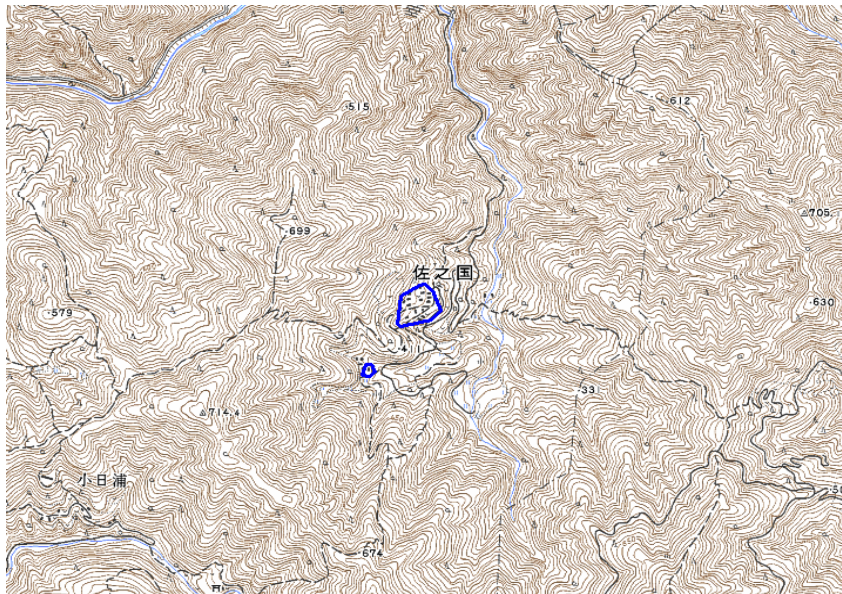

新たな難視地区に対する対策計画（地区別）

都道府県名	管理番号
高知県	3900258

自治体コード	住 所
39403	高知県高岡郡越知町佐ノ国

地上デジタル放送の受信状況					
	NHK総合	NHK教育	高知放送	テレビ高知	高知さんさんテレビ
受信局所名	高知	高知	高知	高知	高知
地上デジタル放送の受信状況	×低電界	×低電界	○	×低電界	×低電界

受信状況の内訳
 ○ :良好に受信可能
 ×低電界 :低電界により受信困難

対策計画					
	NHK総合	NHK教育	高知放送	テレビ高知	高知さんさんテレビ
対策手法	共聴施設設置	共聴施設設置		共聴施設設置	共聴施設設置
難視世帯数	12	12		12	12
対策年度	2011	2011		2011	2011
対策済み世帯数	0	0		0	0
未対策世帯数	12	12		12	12

範囲図

この地図は、国土地理院長の承認を得て、同院発行の数値地図25000（地図画像）を複製したものである。（承認番号 平22業複、第109号）

 枠内：難視範囲

備考

新たな難視地区に対する対策計画（地区別）

都道府県名
高知県

管理番号
3910053

自治体コード	住所
39403	高知県高岡郡越知町越知乙五味

地上デジタル放送の受信状況					
	NHK総合	NHK教育	高知放送	テレビ高知	高知さんさんテレビ
受信局所名	佐川	佐川	佐川	佐川	佐川
地上デジタル放送の受信状況	×低電界	×低電界	×低電界	×低電界	×低電界

受信状況の内訳
 ○ :良好に受信可能
 ×低電界 :低電界により受信困難