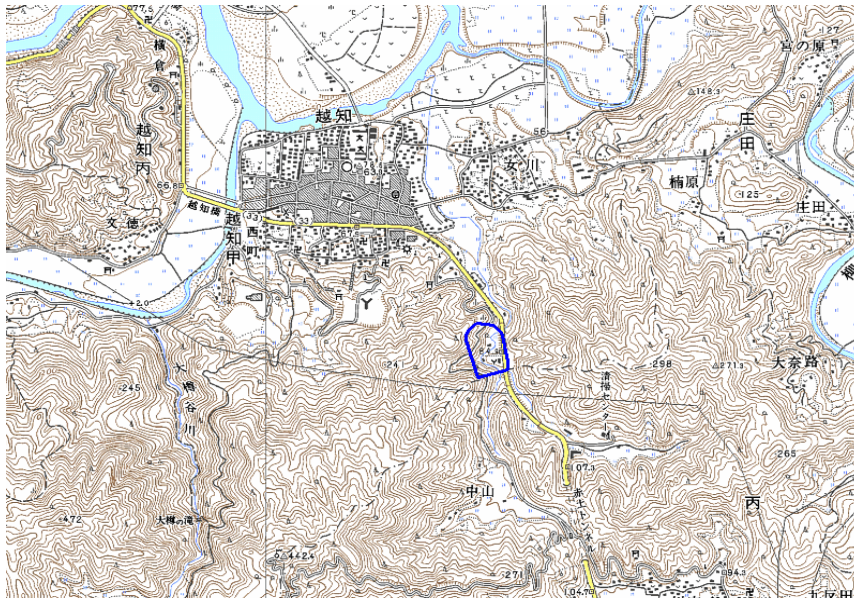

新たな難視地区に対する対策計画（地区別）

都道府県名	管理番号
高知県	3910113

自治体コード	住 所
39403	高知県高岡郡越知町越知甲

地上デジタル放送の受信状況					
	NHK総合	NHK教育	高知放送	テレビ高知	高知さんさんテレビ
受信局所名	佐川	佐川	佐川	佐川	佐川
地上デジタル放送の受信状況	×低電界	×低電界	×低電界	×低電界	×低電界

受信状況の内訳
○ :良好に受信可能
×低電界 :低電界により受信困難

対策計画					
	NHK総合	NHK教育	高知放送	テレビ高知	高知さんさんテレビ
対策手法	高利得受信アンテナ等	高利得受信アンテナ等	高利得受信アンテナ等	高利得受信アンテナ等	高利得受信アンテナ等
難視世帯数	1	1	1	1	1
対策年度	2011	2011	2011	2011	2011
対策済み世帯数	0	0	0	0	0
未対策世帯数	1	1	1	1	1

範囲図

この地図は、国土地理院長の承認を得て、同院発行の数値地図25000（地図画像）を複製したものである。（承認番号 平22業複、第109号）

枠内：難視範囲

備考