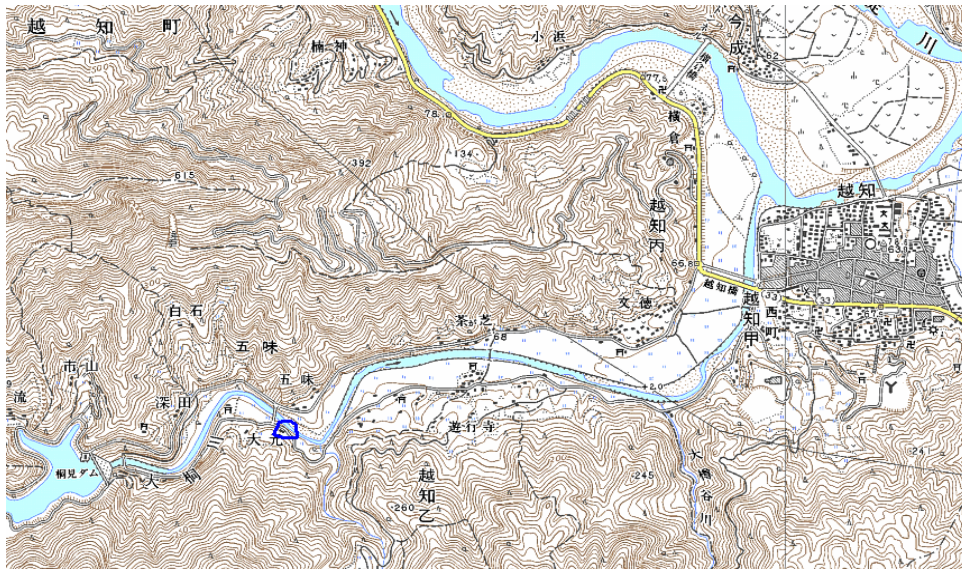

新たな難視地区に対する対策計画（地区別）

都道府県名
高知県

管理番号
3910053

自治体コード	住所
39403	高知県高岡郡越知町越知乙五味

地上デジタル放送の受信状況					
	NHK総合	NHK教育	高知放送	テレビ高知	高知さんさんテレビ
受信局所名	佐川	佐川	佐川	佐川	佐川
地上デジタル放送の受信状況	×低電界	×低電界	×低電界	×低電界	×低電界

受信状況の内訳
○ :良好に受信可能
×低電界 :低電界により受信困難

対策計画					
	NHK総合	NHK教育	高知放送	テレビ高知	高知さんさんテレビ
対策手法	高利得受信アンテナ等	高利得受信アンテナ等	高利得受信アンテナ等	高利得受信アンテナ等	高利得受信アンテナ等
難視世帯数	1	1	1	1	1
対策年度	2011	2011	2011	2011	2011
対策済み世帯数	0	0	0	0	0
未対策世帯数	1	1	1	1	1

範囲図

この地図は、国土地理院長の承認を得て、同院発行の数値地図25000（地図画像）を複製したものである。（承認番号 平22業複、第109号）

枠内：難視範囲

備考