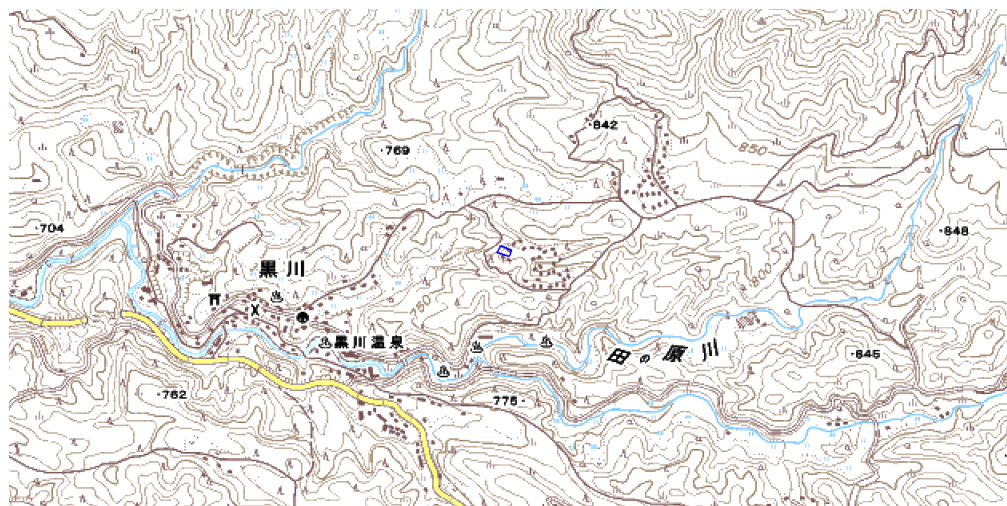

新たな難視地区に対する対策計画（地区別）

都道府県名
熊本県

管理番号・
4360990

自治体コード	住 所
43423	熊本県阿蘇郡南小国町満願寺

地上デジタル放送の受信状況						
	NHK総合	NHK教育	熊本放送	テレビ熊本	熊本県民テレビ	熊本朝日放送
受信局所名	肥後小国	肥後小国	肥後小国	肥後小国	肥後小国	肥後小国
地上デジタル放送の受信状況	×低電界	×低電界	×低電界	×低電界	×低電界	×低電界

受信状況の内訳

- :良好に受信可能
- ×低電界 :低電界により受信困難

対策計画						
	NHK総合	NHK教育	熊本放送	テレビ熊本	熊本県民テレビ	熊本朝日放送
対策手法	CATV加入	CATV加入	CATV加入	CATV加入	CATV加入	CATV加入
難視世帯数	1	1	1	1	1	1
対策年度	2010	2010	2010	2010	2010	2010
対策済み世帯数	0	0	0	0	0	0
未対策世帯数	1	1	1	1	1	1

範囲図

この地図は、国土地理院長の承認を得て、同院発行の数値地図25000（地図画像）を複製したものである。（承認番号 平22業複、第109号）

枠内：難視範囲

備考