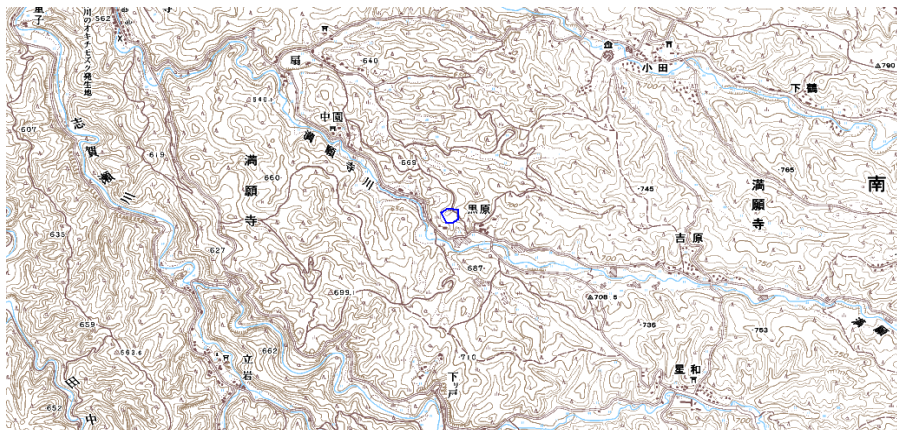

新たな難視地区に対する対策計画（地区別）

都道府県名
熊本県

管理番号・
4361005

自治体コード	住所
43423	熊本県阿蘇郡南小国町満願寺黒原

地上デジタル放送の受信状況						
	NHK総合	NHK教育	熊本放送	テレビ熊本	熊本県民テレビ	熊本朝日放送
受信局所名	肥後小国	肥後小国	肥後小国	肥後小国	肥後小国	肥後小国
地上デジタル放送の受信状況	×低電界	×低電界	×低電界	×低電界	×低電界	×低電界

受信状況の内訳
○ :良好に受信可能
×低電界 :低電界により受信困難

対策計画						
	NHK総合	NHK教育	熊本放送	テレビ熊本	熊本県民テレビ	熊本朝日放送
対策手法	高利得受信アンテナ等	高利得受信アンテナ等	高利得受信アンテナ等	高利得受信アンテナ等	高利得受信アンテナ等	高利得受信アンテナ等
難視世帯数	1	1	1	1	1	1
対策年度	2014	2014	2014	2014	2014	2014
対策済み世帯数	0	0	0	0	0	0
未対策世帯数	1	1	1	1	1	1

範囲図

この地図は、国土地理院長の承認を得て、同院発行の数値地図25000（地図画像）を複製したものである。（承認番号 平22業複、第109号）

枠内：難視範囲

備考