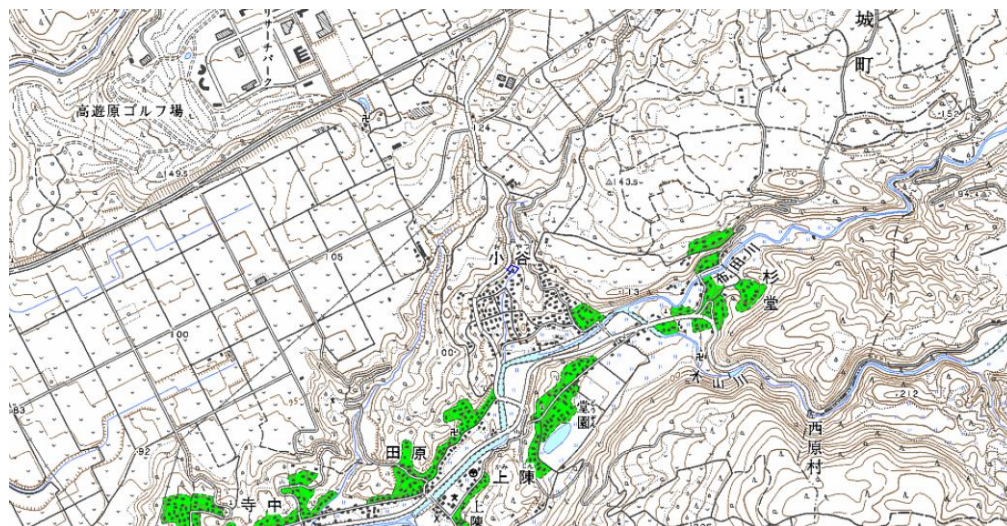

- :良好に受信可能
- ×低電界 :低電界により受信困難

対策計画						
	NHK総合	NHK教育	熊本放送	テレビ熊本	熊本県民テレビ	熊本朝日放送
対策手法	既設共聴加入	既設共聴加入	既設共聴加入	既設共聴加入	既設共聴加入	既設共聴加入
難視世帯数	1	1	1	1	1	1
対策年度	2010	2010	2010	2010	2010	2010
対策済み世帯数	0	0	0	0	0	0
未対策世帯数	1	1	1	1	1	1

範囲図

この地図は、国土地理院長の承認を得て、同院発行の数値地図25000（地図画像）を複製したものである。（承認番号 平22業複、第109号）

 枠内：難視範囲

備考