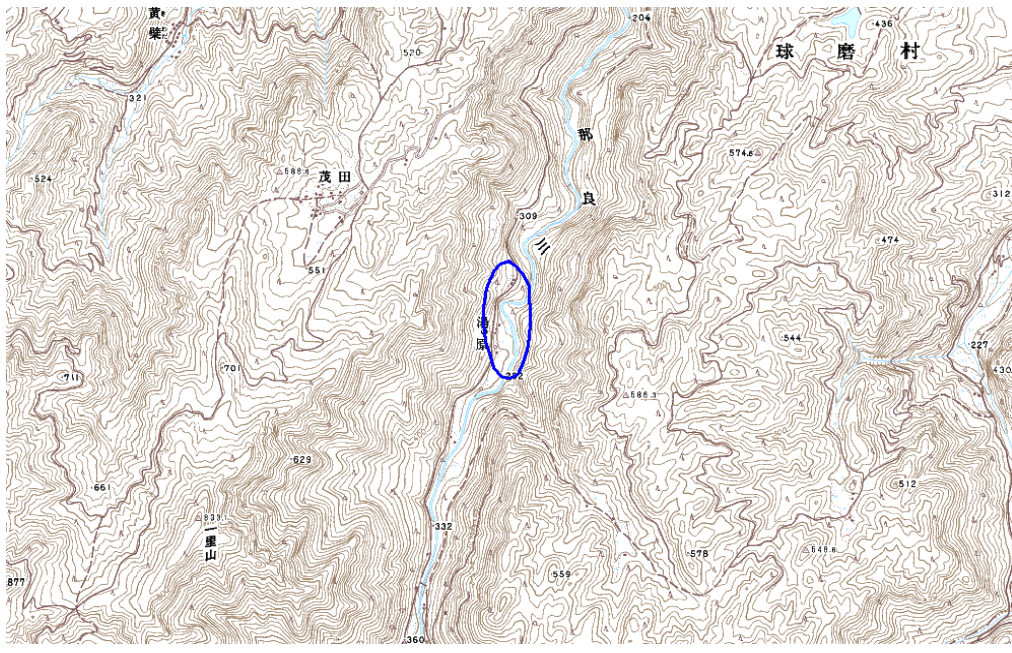

新たな難視地区に対する対策計画（地区別）

都道府県名
熊本県

管理番号*
4360288

自治体コード	住所
43513	熊本県球磨郡球磨村大字湯の原

地上デジタル放送の受信状況						
	NHK総合	NHK教育	熊本放送	テレビ熊本	熊本県民テレビ	熊本朝日放送
受信局所名	人吉	人吉	人吉	人吉	人吉	人吉
地上デジタル放送の受信状況	×低電界	×低電界	×低電界	×低電界	×低電界	×低電界

受信状況の内訳
○ :良好に受信可能
×低電界 :低電界により受信困難

対策計画						
	NHK総合	NHK教育	熊本放送	テレビ熊本	熊本県民テレビ	熊本朝日放送
対策手法	CATV加入	CATV加入	CATV加入	CATV加入	CATV加入	CATV加入
難視世帯数	4	4	4	4	4	4
対策年度	2010	2010	2010	2010	2010	2010
対策済み世帯数	4	4	4	4	4	4
未対策世帯数	0	0	0	0	0	0

範囲図

この地図は、国土地理院長の承認を得て、同院発行の数値地図25000（地図画像）を複製したものである。（承認番号 平22業複、第109号）

枠内：難視範囲

備考