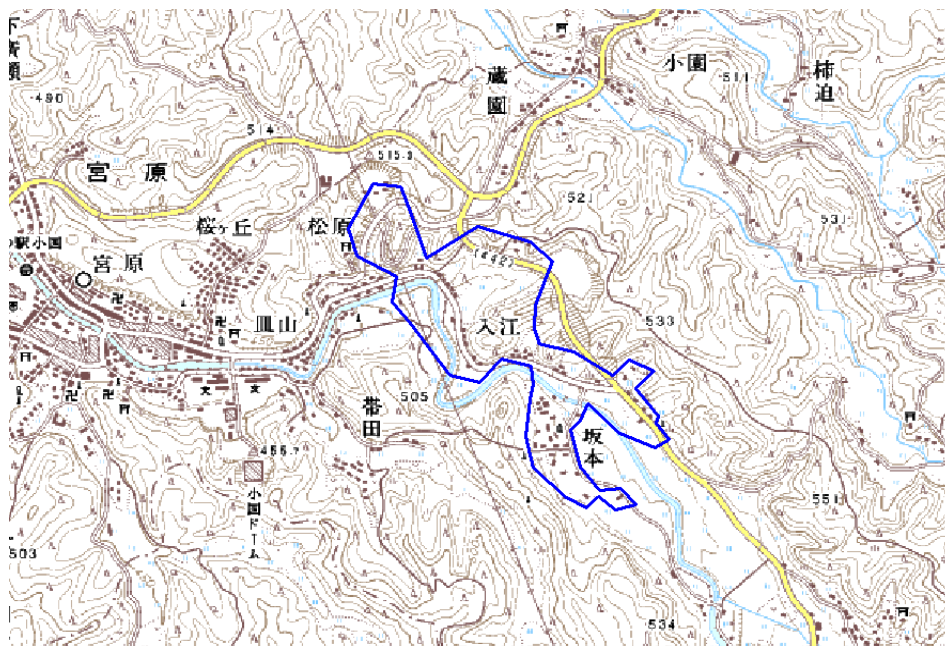

新たな難視地区に対する対策計画（地区別）

都道府県名
熊本県

管理番号・
4301787

自治体コード	住所
43424	熊本県阿蘇郡小国町坂本付近

地上デジタル放送の受信状況						
	NHK総合	NHK教育	熊本放送	テレビ熊本	熊本県民テレビ	熊本朝日放送
受信局所名	肥後小国	肥後小国	肥後小国	肥後小国	肥後小国	肥後小国
地上デジタル放送の受信状況	×低電界	×低電界	×低電界	×低電界	×低電界	×低電界

受信状況の内訳

- :良好に受信可能
- ×低電界 :低電界により受信困難

対策計画						
	NHK総合	NHK教育	熊本放送	テレビ熊本	熊本県民テレビ	熊本朝日放送
対策手法	CATV加入	CATV加入	CATV加入	CATV加入	CATV加入	CATV加入
難視世帯数	72	72	72	72	72	72
対策年度	2010	2010	2010	2010	2010	2010
対策済み世帯数	72	72	72	72	72	72
未対策世帯数	0	0	0	0	0	0

範囲図

この地図は、国土地理院長の承認を得て、同院発行の数値地図25000（地図画像）を複製したものである。（承認番号 平22業複、第109号）

枠内：難視範囲

備考