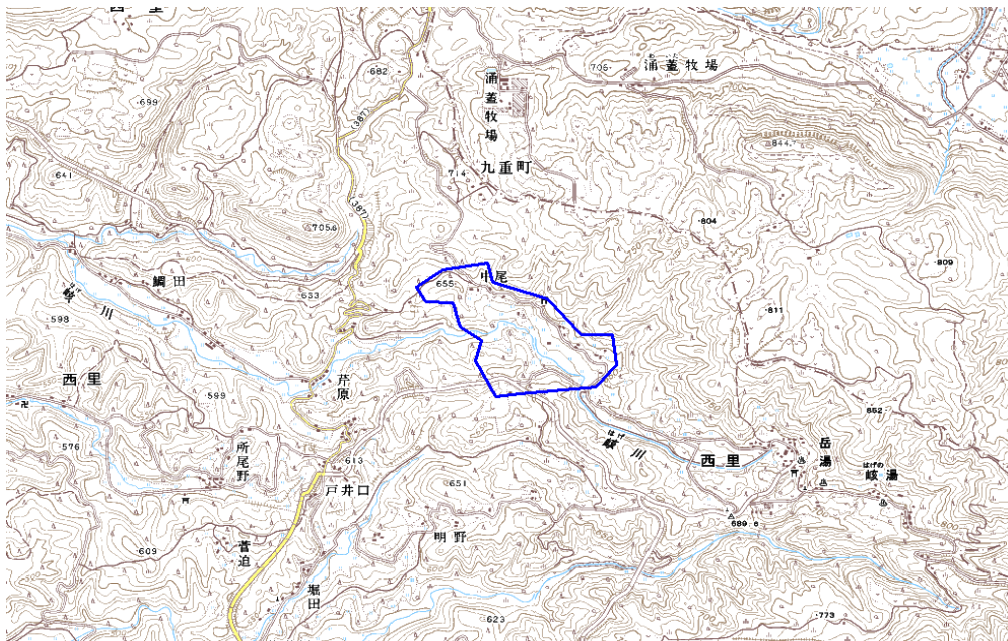

新たな難視地区に対する対策計画（地区別）

都道府県名
熊本県

管理番号・
4360384

自治体コード	住 所
43424	熊本県阿蘇郡小国町大字西里 中尾

地上デジタル放送の受信状況						
	NHK総合	NHK教育	熊本放送	テレビ熊本	熊本県民テレビ	熊本朝日放送
受信局所名	肥後小国	肥後小国	肥後小国	肥後小国	肥後小国	肥後小国
地上デジタル放送の受信状況	×低電界	×低電界	×低電界	×低電界	×低電界	×低電界

受信状況の内訳
○ :良好に受信可能
×低電界 :低電界により受信困難

対策計画						
	NHK総合	NHK教育	熊本放送	テレビ熊本	熊本県民テレビ	熊本朝日放送
対策手法	CATV加入	CATV加入	CATV加入	CATV加入	CATV加入	CATV加入
難視世帯数	15	15	15	15	15	15
対策年度	2010	2010	2010	2010	2010	2010
対策済み世帯数	15	15	15	15	15	15
未対策世帯数	0	0	0	0	0	0

範囲図

この地図は、国土地理院長の承認を得て、同院発行の数値地図25000（地図画像）を複製したものである。（承認番号 平22業複、第109号）

枠内：難視範囲

備考