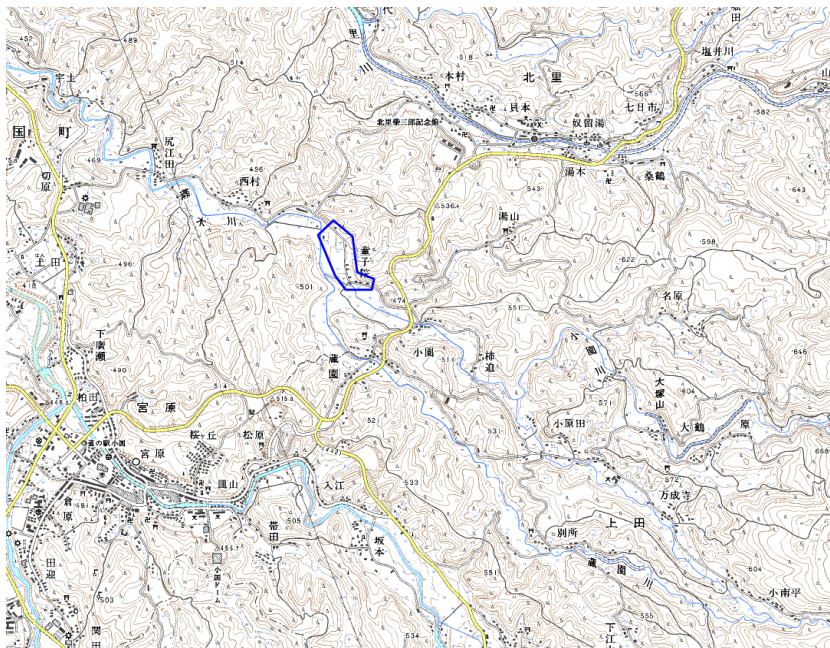

新たな難視地区に対する対策計画（地区別）

都道府県名
熊本県

管理番号・
4301803

自治体コード	住所
43424	熊本県阿蘇郡小国町童子院付近

地上デジタル放送の受信状況						
	NHK総合	NHK教育	熊本放送	テレビ熊本	熊本県民テレビ	熊本朝日放送
受信局所名	肥後小国	肥後小国	肥後小国	肥後小国	肥後小国	肥後小国
地上デジタル放送の受信状況	×低電界	×低電界	×低電界	×低電界	×低電界	×低電界

受信状況の内訳
○ :良好に受信可能
×低電界 :低電界により受信困難

対策計画						
	NHK総合	NHK教育	熊本放送	テレビ熊本	熊本県民テレビ	熊本朝日放送
対策手法	CATV加入	CATV加入	CATV加入	CATV加入	CATV加入	CATV加入
難視世帯数	9	9	9	9	9	9
対策年度	2010	2010	2010	2010	2010	2010
対策済み世帯数	9	9	9	9	9	9
未対策世帯数	0	0	0	0	0	0

範囲図

この地図は、国土地理院長の承認を得て、同院発行の数値地図25000（地図画像）を複製したものである。（承認番号 平22業複、第109号）

枠内：難視範囲

備考