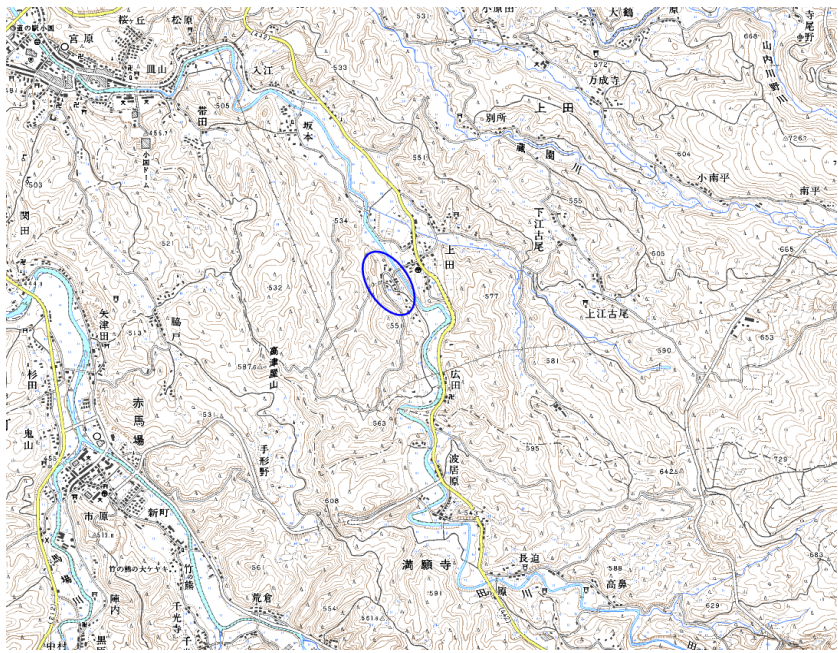

新たな難視地区に対する対策計画（地区別）

都道府県名
熊本県

管理番号・
4301782

自治体コード	住所
43424	熊本県阿蘇郡小国町上田付近

地上デジタル放送の受信状況						
	NHK総合	NHK教育	熊本放送	テレビ熊本	熊本県民テレビ	熊本朝日放送
受信局所名	肥後小国	肥後小国	肥後小国	肥後小国	肥後小国	肥後小国
地上デジタル放送の受信状況	×低電界	×低電界	×低電界	×低電界	×低電界	×低電界

受信状況の内訳
○ :良好に受信可能
×低電界 :低電界により受信困難

対策計画						
	NHK総合	NHK教育	熊本放送	テレビ熊本	熊本県民テレビ	熊本朝日放送
対策手法	CATV加入	CATV加入	CATV加入	CATV加入	CATV加入	CATV加入
難視世帯数	15	15	15	15	15	15
対策年度	2010	2010	2010	2010	2010	2010
対策済み世帯数	15	15	15	15	15	15
未対策世帯数	0	0	0	0	0	0

範囲図

この地図は、国土地理院長の承認を得て、同院発行の数値地図25000（地図画像）を複製したものである。（承認番号 平22業複、第109号）
 枠内：難視範囲

備考