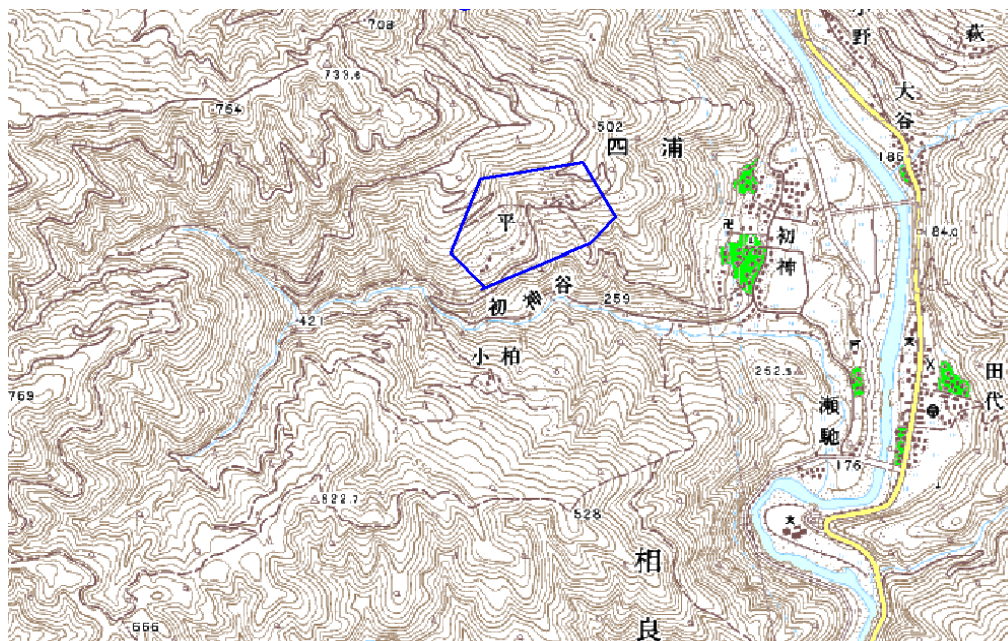

新たな難視地区に対する対策計画（地区別）

都道府県名
熊本県

管理番号・
4302382

自治体コード	住 所
43510	熊本県球磨郡相良村大字平（タイラ）

地上デジタル放送の受信状況						
	NHK総合	NHK教育	熊本放送	テレビ熊本	熊本県民テレビ	熊本朝日放送
受信局所名	人吉	人吉	人吉	人吉	人吉	人吉
地上デジタル放送の受信状況	×低電界	×低電界	×低電界	×低電界	×低電界	×低電界

受信状況の内訳

- :良好に受信可能
- ×低電界 :低電界により受信困難

対策計画						
	NHK総合	NHK教育	熊本放送	テレビ熊本	熊本県民テレビ	熊本朝日放送
対策手法	CATV加入	CATV加入	CATV加入	CATV加入	CATV加入	CATV加入
難視世帯数	11	11	11	11	11	11
対策年度	2010	2010	2010	2010	2010	2010
対策済み世帯数	11	11	11	11	11	11
未対策世帯数	0	0	0	0	0	0

範囲図

この地図は、国土地理院長の承認を得て、同院発行の数値地図25000（地図画像）を複製したものである。（承認番号 平22業複、第109号）

枠内：難視範囲

備考