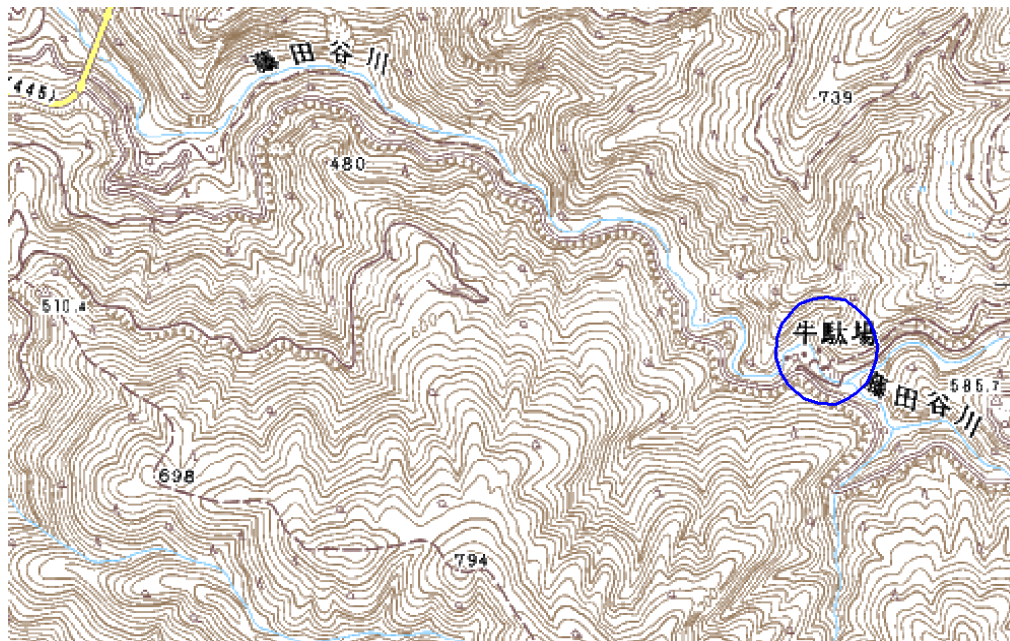

新たな難視地区に対する対策計画（地区別）

都道府県名
熊本県

管理番号・
4360284

自治体コード	住 所
43510	熊本県球磨郡相良村大字牛駄場

地上デジタル放送の受信状況						
	NHK総合	NHK教育	熊本放送	テレビ熊本	熊本県民テレビ	熊本朝日放送
受信局所名	人吉	人吉	人吉	人吉	人吉	人吉
地上デジタル放送の受信状況	×低電界	×低電界	×低電界	×低電界	×低電界	×低電界

受信状況の内訳
○ :良好に受信可能
×低電界 :低電界により受信困難

対策計画						
	NHK総合	NHK教育	熊本放送	テレビ熊本	熊本県民テレビ	熊本朝日放送
対策手法	CATV加入	CATV加入	CATV加入	CATV加入	CATV加入	CATV加入
難視世帯数	1	1	1	1	1	1
対策年度	2010	2010	2010	2010	2010	2010
対策済み世帯数	1	1	1	1	1	1
未対策世帯数	0	0	0	0	0	0

範囲図

この地図は、国土地理院長の承認を得て、同院発行の数値地図25000（地図画像）を複製したものである。（承認番号 平22業複、第109号）

枠内：難視範囲

備考