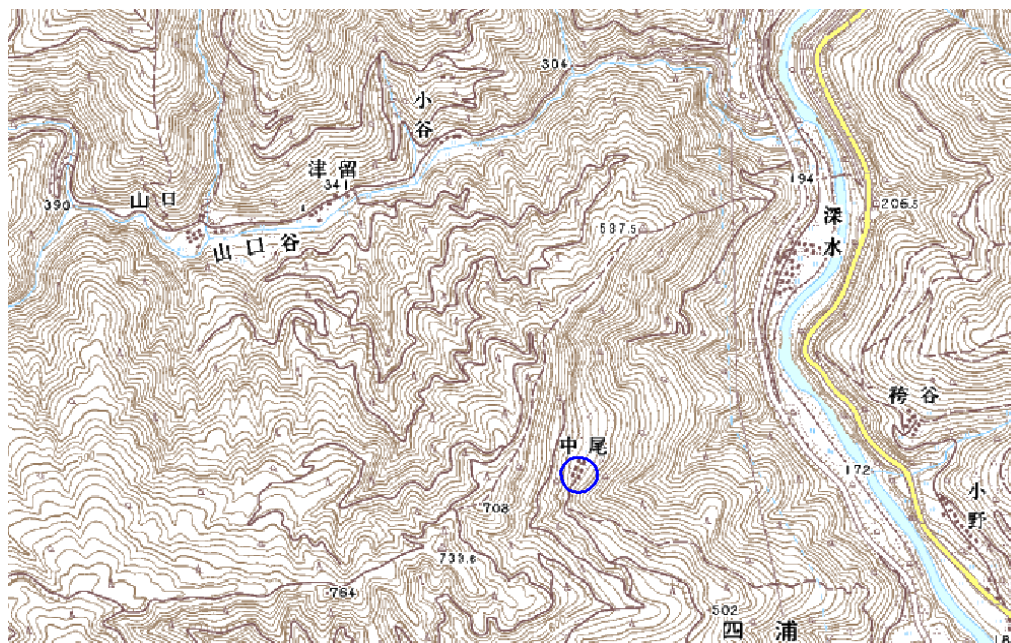

新たな難視地区に対する対策計画（地区別）

都道府県名
熊本県

管理番号・
4360283

自治体コード	住 所
43510	熊本県球磨郡相良村大字中尾

地上デジタル放送の受信状況						
	NHK総合	NHK教育	熊本放送	テレビ熊本	熊本県民テレビ	熊本朝日放送
受信局所名	人吉	人吉	人吉	人吉	人吉	人吉
地上デジタル放送の受信状況	×低電界	×低電界	×低電界	×低電界	×低電界	×低電界

受信状況の内訳
○ :良好に受信可能
×低電界 :低電界により受信困難

対策計画						
	NHK総合	NHK教育	熊本放送	テレビ熊本	熊本県民テレビ	熊本朝日放送
対策手法	CATV加入	CATV加入	CATV加入	CATV加入	CATV加入	CATV加入
難視世帯数	3	3	3	3	3	3
対策年度	2010	2010	2010	2010	2010	2010
対策済み世帯数	3	3	3	3	3	3
未対策世帯数	0	0	0	0	0	0

範囲図

この地図は、国土地理院長の承認を得て、同院発行の数値地図25000（地図画像）を複製したものである。（承認番号 平22業複、第109号）

枠内：難視範囲

備考