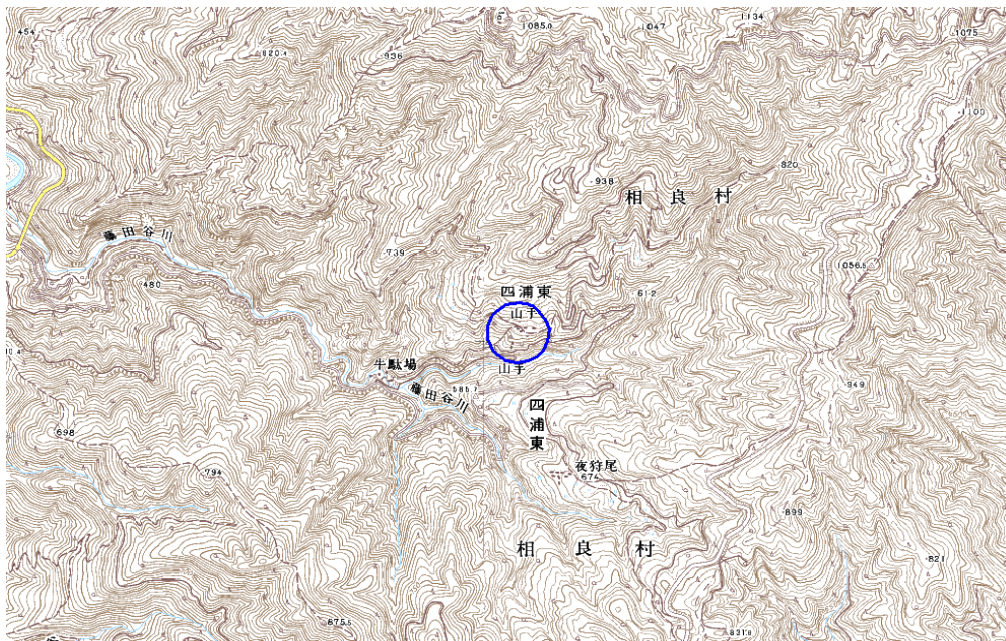

新たな難視地区に対する対策計画（地区別）

都道府県名
熊本県

管理番号*
4302687

自治体コード	住 所
43510	熊本県球磨郡相良村山手

地上デジタル放送の受信状況						
	NHK総合	NHK教育	熊本放送	テレビ熊本	熊本県民テレビ	熊本朝日放送
受信局所名	人吉	人吉	人吉	人吉	人吉	人吉
地上デジタル放送の受信状況	×低電界	×低電界	×低電界	×低電界	×低電界	×低電界

受信状況の内訳
○ :良好に受信可能
×低電界 :低電界により受信困難

対策計画						
	NHK総合	NHK教育	熊本放送	テレビ熊本	熊本県民テレビ	熊本朝日放送
対策手法	CATV加入	CATV加入	CATV加入	CATV加入	CATV加入	CATV加入
難視世帯数	6	6	6	6	6	6
対策年度	2010	2010	2010	2010	2010	2010
対策済み世帯数	6	6	6	6	6	6
未対策世帯数	0	0	0	0	0	0

範囲図

この地図は、国土地理院長の承認を得て、同院発行の数値地図25000（地図画像）を複製したものである。（承認番号 平22業複、第109号）

枠内：難視範囲

備考