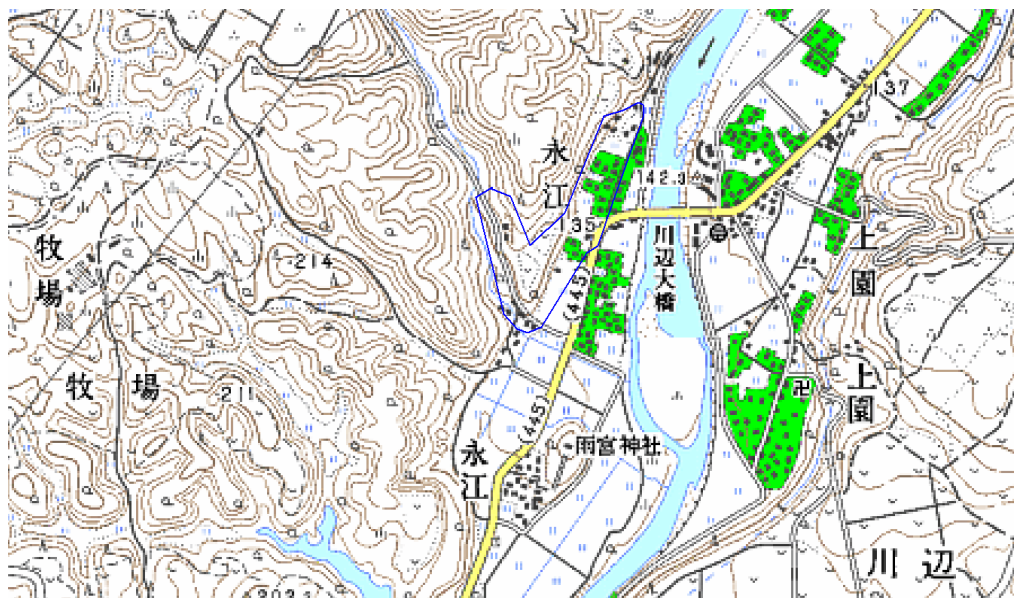

新たな難視地区に対する対策計画（地区別）

都道府県名
熊本県

管理番号・
4360986

自治体コード	住 所
43510	熊本県球磨郡相良村川辺

地上デジタル放送の受信状況						
	NHK総合	NHK教育	熊本放送	テレビ熊本	熊本県民テレビ	熊本朝日放送
受信局所名	人吉	人吉	人吉	人吉	人吉	人吉
地上デジタル放送の受信状況	×低電界	×低電界	×低電界	×低電界	×低電界	×低電界

受信状況の内訳
○ :良好に受信可能
×低電界 :低電界により受信困難

対策計画						
	NHK総合	NHK教育	熊本放送	テレビ熊本	熊本県民テレビ	熊本朝日放送
対策手法	CATV加入	CATV加入	CATV加入	CATV加入	CATV加入	CATV加入
難視世帯数	30	30	30	30	30	30
対策年度	2010	2010	2010	2010	2010	2010
対策済み世帯数	30	30	30	30	30	30
未対策世帯数	0	0	0	0	0	0

範囲図

この地図は、国土地理院長の承認を得て、同院発行の数値地図25000（地図画像）を複製したものである。（承認番号 平22業複、第109号）

枠内：難視範囲

備考