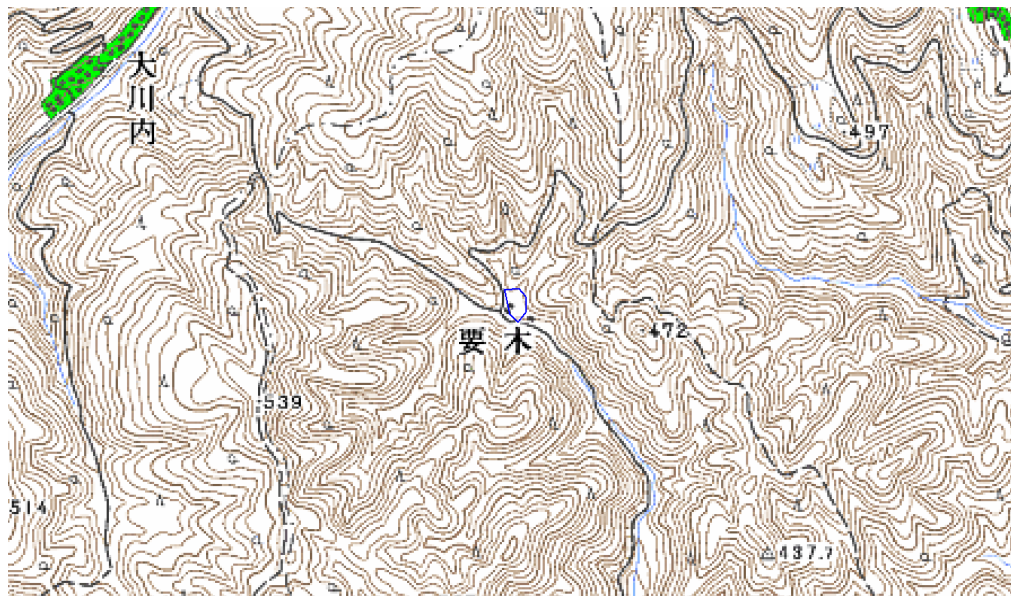

新たな難視地区に対する対策計画（地区別）

都道府県名
熊本県

管理番号・
4360987

自治体コード	住 所
43510	熊本県球磨郡相良村川辺字永江

地上デジタル放送の受信状況						
	NHK総合	NHK教育	熊本放送	テレビ熊本	熊本県民テレビ	熊本朝日放送
受信局所名	人吉	人吉	人吉	人吉	人吉	人吉
地上デジタル放送の受信状況	×低電界	×低電界	×低電界	×低電界	×低電界	×低電界

受信状況の内訳
○ :良好に受信可能
×低電界 :低電界により受信困難

対策計画						
	NHK総合	NHK教育	熊本放送	テレビ熊本	熊本県民テレビ	熊本朝日放送
対策手法	CATV加入	CATV加入	CATV加入	CATV加入	CATV加入	CATV加入
難視世帯数	1	1	1	1	1	1
対策年度	2010	2010	2010	2010	2010	2010
対策済み世帯数	1	1	1	1	1	1
未対策世帯数	0	0	0	0	0	0

範囲図

この地図は、国土地理院長の承認を得て、同院発行の数値地図25000（地図画像）を複製したものである。（承認番号 平22業複、第109号）

枠内：難視範囲

備考