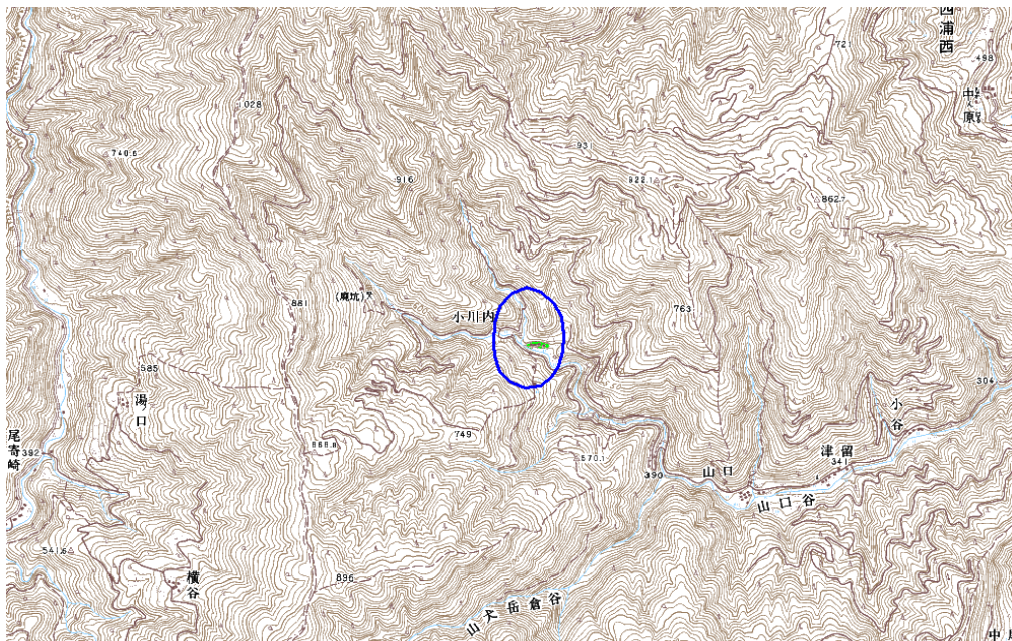

新たな難視地区に対する対策計画（地区別）

都道府県名
熊本県

管理番号・
4360286

自治体コード	住 所
43510	熊本県球磨郡相良村大字小川内

地上デジタル放送の受信状況						
	NHK総合	NHK教育	熊本放送	テレビ熊本	熊本県民テレビ	熊本朝日放送
受信局所名	人吉	人吉	人吉	人吉	人吉	人吉
地上デジタル放送の受信状況	×低電界	×低電界	×低電界	×低電界	×低電界	×低電界

受信状況の内訳
○ :良好に受信可能
×低電界 :低電界により受信困難

対策計画						
	NHK総合	NHK教育	熊本放送	テレビ熊本	熊本県民テレビ	熊本朝日放送
対策手法	CATV加入	CATV加入	CATV加入	CATV加入	CATV加入	CATV加入
難視世帯数	1	1	1	1	1	1
対策年度	2010	2010	2010	2010	2010	2010
対策済み世帯数	1	1	1	1	1	1
未対策世帯数	0	0	0	0	0	0

範囲図

この地図は、国土地理院長の承認を得て、同院発行の数値地図25000（地図画像）を複製したものである。（承認番号 平22業複、第109号）

小川内 枠内：難視範囲

備考