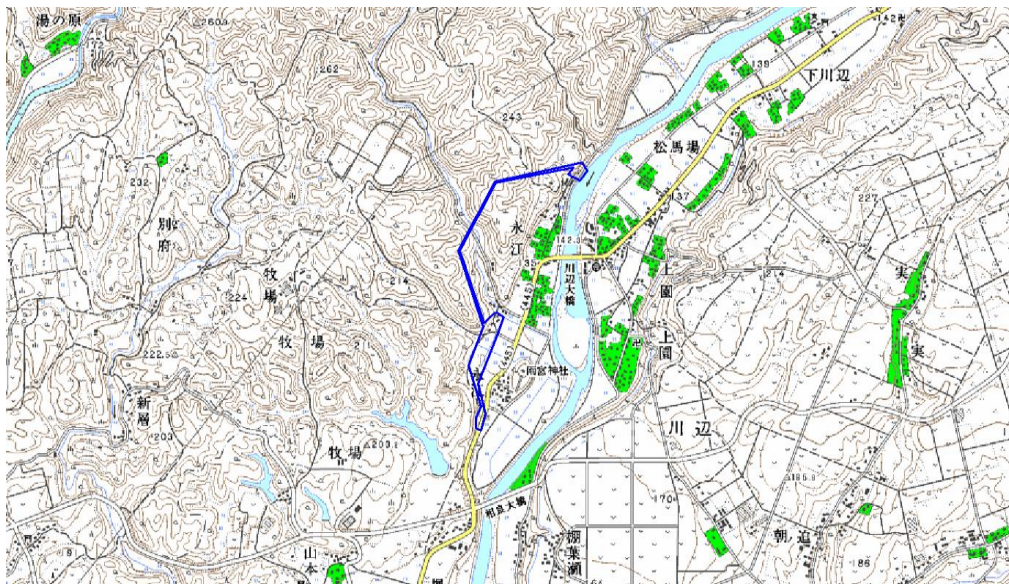

新たな難視地区に対する対策計画（地区別）

都道府県名
熊本県

管理番号・
4361195

自治体コード	住所
43510	熊本県球磨郡相良村川辺（永江）

地上デジタル放送の受信状況						
	NHK総合	NHK教育	熊本放送	テレビ熊本	熊本県民テレビ	熊本朝日放送
受信局所名	人吉	人吉	人吉	人吉	人吉	人吉
地上デジタル放送の受信状況	×低電界	×低電界	×低電界	×低電界	×低電界	×低電界

受信状況の内訳
○ :良好に受信可能
×低電界 :低電界により受信困難

対策計画						
	NHK総合	NHK教育	熊本放送	テレビ熊本	熊本県民テレビ	熊本朝日放送
対策手法	CATV加入	CATV加入	CATV加入	CATV加入	CATV加入	CATV加入
難視世帯数	4	4	4	4	4	4
対策年度	2010	2010	2010	2010	2010	2010
対策済み世帯数	4	4	4	4	4	4
未対策世帯数	0	0	0	0	0	0

範囲図

この地図は、国土地理院長の承認を得て、同院発行の数値地図25000（地図画像）を複製したものである。（承認番号 平22業複、第109号）

枠内：難視範囲

備考