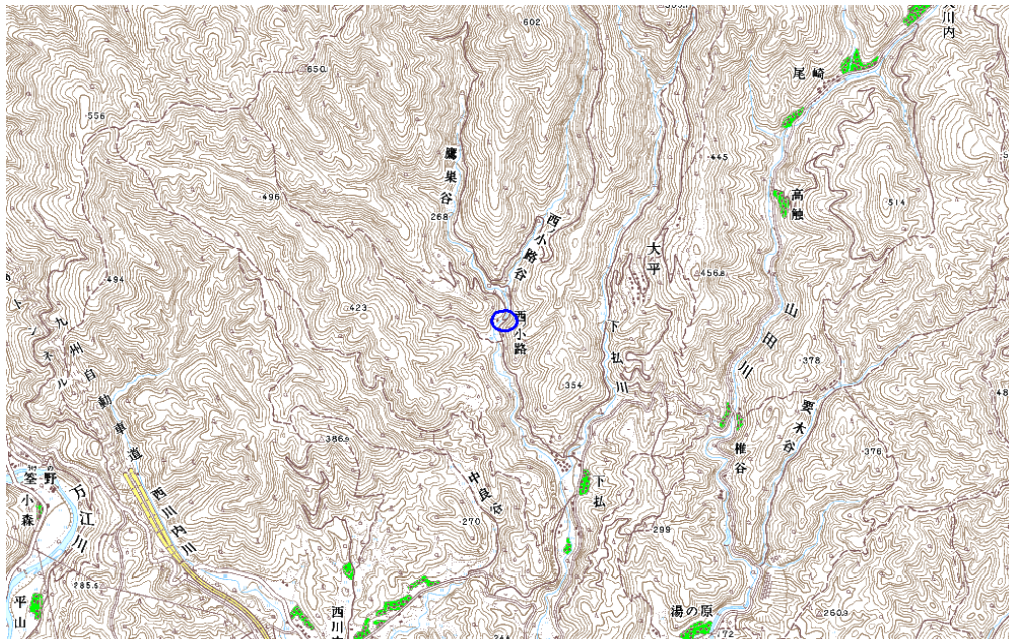

## 新たな難視地区に対する対策計画（地区別）

都道府県名
熊本県

管理番号・
4302366

自治体コード	住所
43512	熊本県球磨郡山江村西小路

地上デジタル放送の受信状況						
	NHK総合	NHK教育	熊本放送	テレビ熊本	熊本県民テレビ	熊本朝日放送
受信局所名	人吉	人吉	人吉	人吉	人吉	人吉
地上デジタル放送の受信状況	×低電界	×低電界	×低電界	×低電界	×低電界	×低電界

受信状況の内訳  
 ○ :良好に受信可能  
 ×低電界 :低電界により受信困難

範囲図

この地図は、国土地理院長の承認を得て、同院発行の数値地図25000（地図画像）を複製したものである。（承認番号 平22業複、第109号）

  枠内：難視範囲

備考