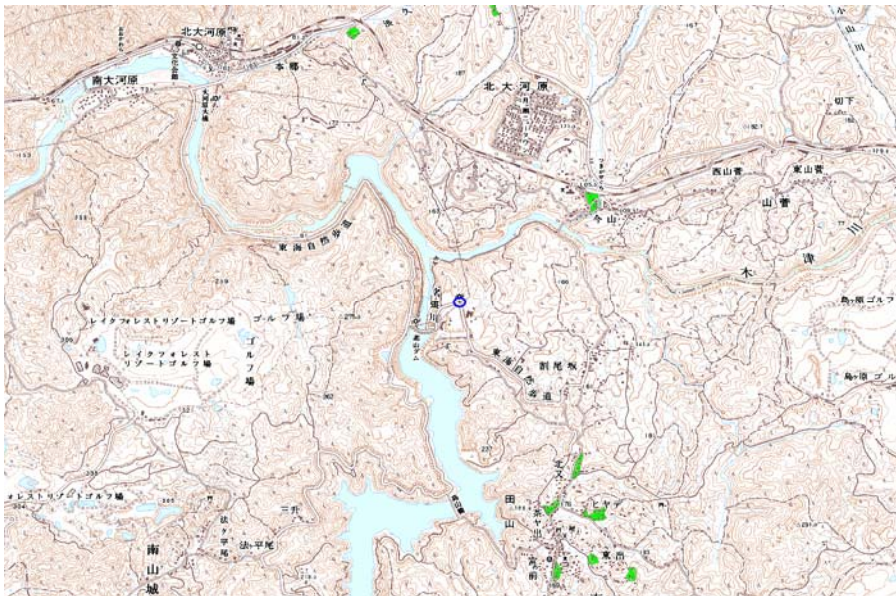

新たな難視地区に対する対策計画（地区別）

都道府県名	管理番号
京都府	2620014

自治体コード	住 所
26367	京都府相楽郡南山城村割尾坂 ツルギ

地上デジタル放送の受信状況							
	NHK総合	NHK教育	毎日放送	朝日放送	関西テレビ放送	読売テレビ放送	京都放送
受信局所名	大阪	大阪	大阪	大阪	大阪	大阪	京都
地上デジタル放送の受信状況	×低電界	×低電界	×低電界	×低電界	×低電界	×低電界	対象外

受信状況の内訳
 ○ :良好に受信可能
 ×低電界 :低電界により受信困難

対策計画							
	NHK総合	NHK教育	毎日放送	朝日放送	関西テレビ放送	読売テレビ放送	京都放送
対策手法	CATV加入	CATV加入	CATV加入	CATV加入	CATV加入	CATV加入	
難視世帯数	1	1	1	1	1	1	
対策年度	2010	2010	2010	2010	2010	2010	
対策済み世帯数	0	0	0	0	0	0	
未対策世帯数	1	1	1	1	1	1	

範囲図

この地図は、国土地理院長の承認を得て、同院発行の数値地図25000（地図画像）を複製したものである。（承認番号 平22業複、第109号）

□ 枠内：難視範囲

備考

新たな難視地区に対する対策計画（地区別）

都道府県名	管理番号
京都府	2607341

自治体コード	住 所
26367	京都府相楽郡南山城村田山小字鷹ノ尾

地上デジタル放送の受信状況							
	NHK総合	NHK教育	毎日放送	朝日放送	関西テレビ放送	読売テレビ放送	京都放送
受信局所名	大阪	大阪	大阪	大阪	大阪	大阪	京都
地上デジタル放送の受信状況	×低電界	×低電界	×低電界	×低電界	×低電界	×低電界	対象外