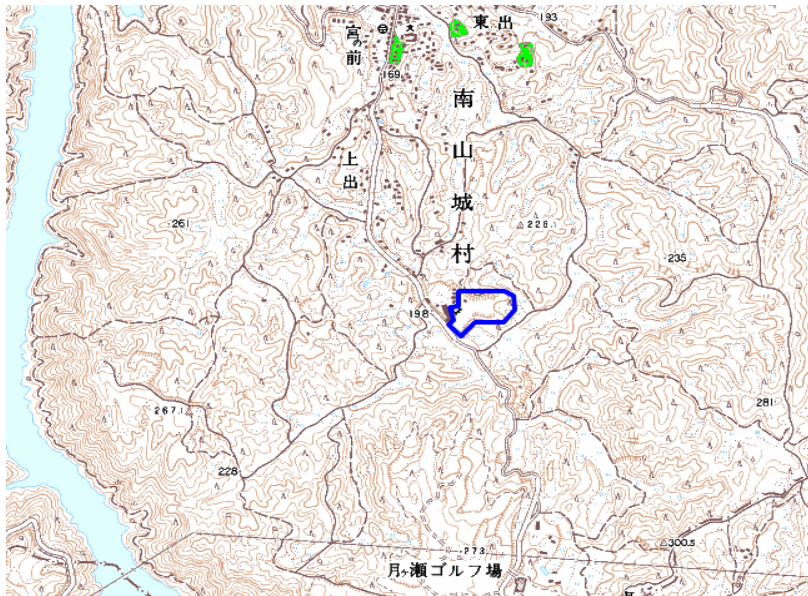

新たな難視地区に対する対策計画（地区別）

都道府県名	管理番号
京都府	2607341

自治体コード	住 所
26367	京都府相楽郡南山城村田山小字鷹ノ尾

地上デジタル放送の受信状況							
	NHK総合	NHK教育	毎日放送	朝日放送	関西テレビ放送	読売テレビ放送	京都放送
受信局所名	大阪	大阪	大阪	大阪	大阪	大阪	京都
地上デジタル放送の受信状況	×低電界	×低電界	×低電界	×低電界	×低電界	×低電界	対象外

受信状況の内訳
○ :良好に受信可能
×低電界 :低電界により受信困難

対策計画							
	NHK総合	NHK教育	毎日放送	朝日放送	関西テレビ放送	読売テレビ放送	京都放送
対策手法	CATV加入	CATV加入	CATV加入	CATV加入	CATV加入	CATV加入	
難視世帯数	24	24	24	24	24	24	
対策年度	2011	2011	2011	2011	2011	2011	
対策済み世帯数	0	0	0	0	0	0	
未対策世帯数	24	24	24	24	24	24	

範囲図

この地図は、国土地理院長の承認を得て、同院発行の数値地図25000（地図画像）を複製したものである。（承認番号 平22業複、第109号）

枠内：難視範囲

備考