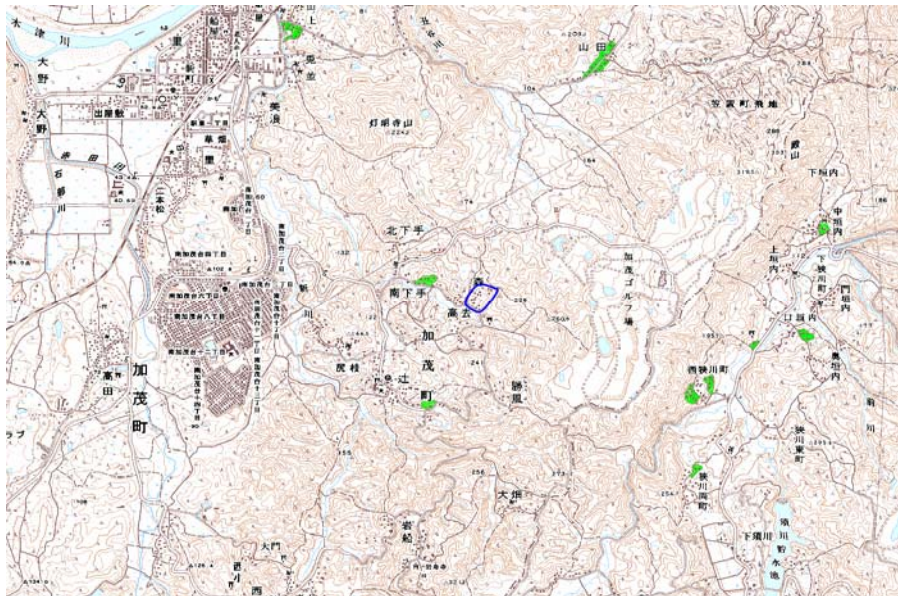

受信状況の内訳
 ○ :良好に受信可能
 ×低電界 :低電界により受信困難

対策計画							
	NHK総合	NHK教育	毎日放送	朝日放送	関西テレビ放送	読売テレビ放送	京都放送
対策手法							高利得受信アンテナ等
難視世帯数							40
対策年度							2010
対策済み世帯数							0
未対策世帯数							40

範囲図

この地図は、国土地理院長の承認を得て、同院発行の数値地図25000（地図画像）を複製したものである。（承認番号 平22業複、第109号）

枠内：難視範囲

備考

新たな難視地区に対する対策計画（地区別）

都道府県名	管理番号
京都府	2604301

自治体コード	住 所
26214	京都府木津川市加茂町森

地上デジタル放送の受信状況							
	NHK総合	NHK教育	毎日放送	朝日放送	関西テレビ放送	読売テレビ放送	京都放送
受信局所名	大阪	大阪	大阪	大阪	大阪	大阪	山城田辺
地上デジタル放送の受信状況	○	○	○	○	○	○	×低電界

受信状況の内訳
 ○ :良好に受信可能
 ×低電界 :低電界により受信困難

対策計画							
	NHK総合	NHK教育	毎日放送	朝日放送	関西テレビ放送	読売テレビ放送	京都放送
対策手法							高利得受信アンテナ等
難視世帯数							7
対策年度							2010
対策済み世帯数							1
未対策世帯数							6

範囲図

この地図は、国土地理院長の承認を得て、同院発行の数値地図25000（地図画像）を複製したものである。（承認番号 平22業複、第109号）