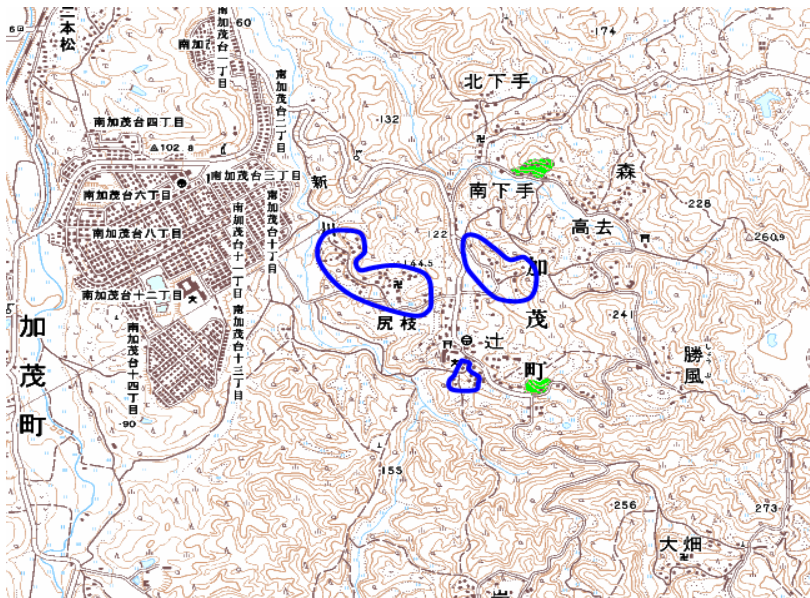

受信状況の内訳
 ○ :良好に受信可能
 ×低電界 :低電界により受信困難

対策計画							
	NHK総合	NHK教育	毎日放送	朝日放送	関西テレビ放送	読売テレビ放送	京都放送
対策手法							高利得受信アンテナ等
難視世帯数							12
対策年度							2010
対策済み世帯数							7
未対策世帯数							5

範囲図

この地図は、国土地理院長の承認を得て、同院発行の数値地図25000（地図画像）を複製したものである。（承認番号 平22業複、第109号）

 枠内：難視範囲

備考

新たな難視地区に対する対策計画（地区別）

都道府県名
京都府

管理番号
2604292

自治体コード	住所
26214	京都府木津川市加茂町尻枝、辻

地上デジタル放送の受信状況							
	NHK総合	NHK教育	毎日放送	朝日放送	関西テレビ放送	読売テレビ放送	京都放送
受信局所名	大阪	大阪	大阪	大阪	大阪	大阪	山城田辺
地上デジタル放送の受信状況	○	○	○	○	○	○	×低電界

受信状況の内訳
 ○ :良好に受信可能
 ×低電界 :低電界により受信困難

対策計画							
	NHK総合	NHK教育	毎日放送	朝日放送	関西テレビ放送	読売テレビ放送	京都放送
対策手法							高利得受信アンテナ等
難視世帯数							40
対策年度							2010
対策済み世帯数							0
未対策世帯数							40

範囲図

この地図は、国土地理院長の承認を得て、同院発行の数値地図25000（地図画像）を複製したものである。（承認番号 平22業複、第109号）