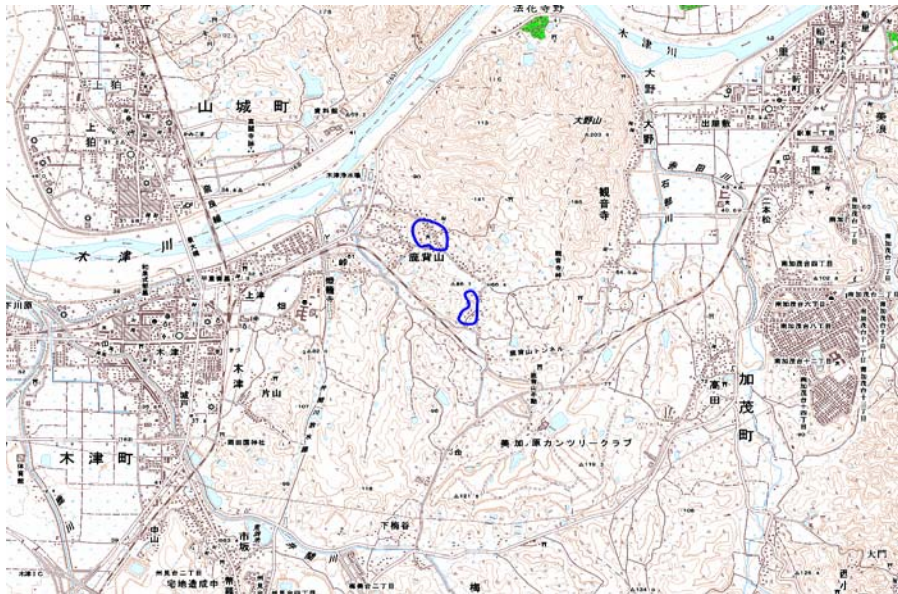

受信状況の内訳
 ○ :良好に受信可能
 ×低電界 :低電界により受信困難

対策計画							
	NHK総合	NHK教育	毎日放送	朝日放送	関西テレビ放送	読売テレビ放送	京都放送
対策手法							高利得受信アンテナ等
難視世帯数							30
対策年度							2010
対策済み世帯数							0
未対策世帯数							30

範囲図

この地図は、国土地理院長の承認を得て、同院発行の数値地図25000（地図画像）を複製したものである。（承認番号 平22業複、第109号）

 枠内：難視範囲

備考

新たな難視地区に対する対策計画（地区別）

都道府県名
京都府

管理番号
2604239

自治体コード	住所
26214	京都府木津川市木津町鹿背山

地上デジタル放送の受信状況							
	NHK総合	NHK教育	毎日放送	朝日放送	関西テレビ放送	読売テレビ放送	京都放送
受信局所名	大阪	大阪	大阪	大阪	大阪	大阪	山城田辺
地上デジタル放送の受信状況	○	○	○	○	○	○	×低電界

受信状況の内訳
 ○ :良好に受信可能
 ×低電界 :低電界により受信困難

対策計画							
	NHK総合	NHK教育	毎日放送	朝日放送	関西テレビ放送	読売テレビ放送	京都放送
対策手法							高利得受信アンテナ等
難視世帯数							30
対策年度							2010
対策済み世帯数							27
未対策世帯数							3

範囲図

この地図は、国土地理院長の承認を得て、同院発行の数値地図25000（地図画像）を複製したものである。（承認番号 平22業複、第109号）