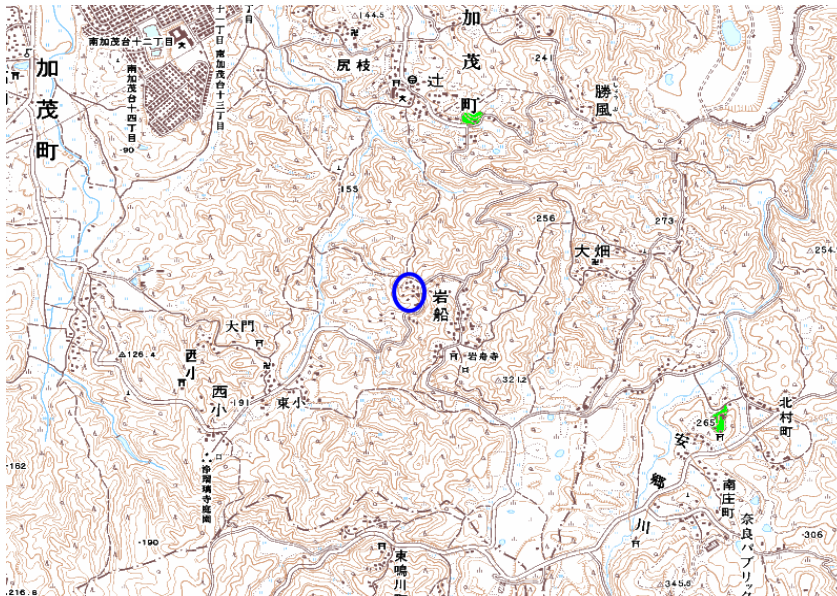

受信状況の内訳
 ○ :良好に受信可能
 ×低電界 :低電界により受信困難

対策計画							
	NHK総合	NHK教育	毎日放送	朝日放送	関西テレビ放送	読売テレビ放送	京都放送
対策手法							高利得受信アンテナ等
難視世帯数							30
対策年度							2010
対策済み世帯数							27
未対策世帯数							3

範囲図

この地図は、国土地理院長の承認を得て、同院発行の数値地図25000（地図画像）を複製したものである。（承認番号 平22業複、第109号）

 枠内：難視範囲

備考

新たな難視地区に対する対策計画（地区別）

都道府県名
京都府

管理番号
2604284

自治体コード	住所
26214	京都府木津川市加茂町岩船 畑ノ垣外

地上デジタル放送の受信状況							
	NHK総合	NHK教育	毎日放送	朝日放送	関西テレビ放送	読売テレビ放送	京都放送
受信局所名	大阪	大阪	大阪	大阪	大阪	大阪	山城田辺
地上デジタル放送の受信状況	○	○	○	○	○	○	×低電界

受信状況の内訳
 ○ :良好に受信可能
 ×低電界 :低電界により受信困難

対策計画							
	NHK総合	NHK教育	毎日放送	朝日放送	関西テレビ放送	読売テレビ放送	京都放送
対策手法							高利得受信アンテナ等
難視世帯数							12
対策年度							2010
対策済み世帯数							7
未対策世帯数							5

範囲図

この地図は、国土地理院長の承認を得て、同院発行の数値地図25000（地図画像）を複製したものである。（承認番号 平22業複、第109号）