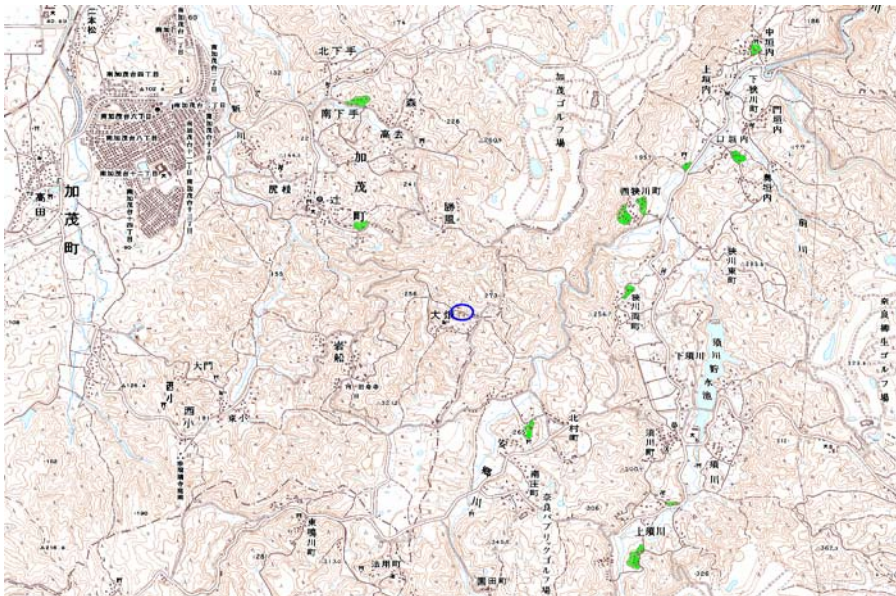

新たな難視地区に対する対策計画（地区別）

都道府県名
京都府

管理番号
2604285

自治体コード	住 所
26214	京都府木津川市加茂町大畑

地上デジタル放送の受信状況							
	NHK総合	NHK教育	毎日放送	朝日放送	関西テレビ放送	読売テレビ放送	京都放送
受信局所名	大阪	大阪	大阪	大阪	大阪	大阪	山城田辺
地上デジタル放送の受信状況	○	○	○	○	○	○	×低電界

受信状況の内訳
 ○ :良好に受信可能
 ×低電界 :低電界により受信困難

対策計画							
	NHK総合	NHK教育	毎日放送	朝日放送	関西テレビ放送	読売テレビ放送	京都放送
対策手法							高利得受信アンテナ等
難視世帯数							3
対策年度							2010
対策済み世帯数							0
未対策世帯数							3

範囲図

この地図は、国土地理院長の承認を得て、同院発行の数値地図25000（地図画像）を複製したものである。（承認番号 平22業複、第109号）

受信状況の内訳
 ○ :良好に受信可能
 ×低電界 :低電界により受信困難

対策計画							
	NHK総合	NHK教育	毎日放送	朝日放送	関西テレビ放送	読売テレビ放送	京都放送
対策手法							高利得受信アンテナ等
難視世帯数							20
対策年度							2010
対策済み世帯数							3
未対策世帯数							17

範囲図

この地図は、国土地理院長の承認を得て、同院発行の数値地図25000（地図画像）を複製したものである。（承認番号 平22業複、第109号）