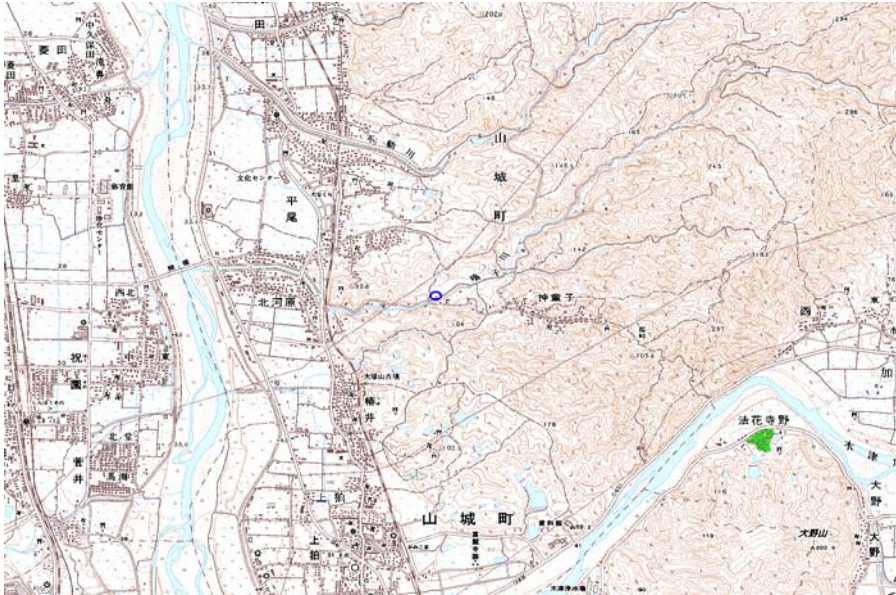

受信状況の内訳
 ○ :良好に受信可能
 ×低電界 :低電界により受信困難

対策計画							
	NHK総合	NHK教育	毎日放送	朝日放送	関西テレビ放送	読売テレビ放送	京都放送
対策手法							高利得受信アンテナ等
難視世帯数							7
対策年度							2010
対策済み世帯数							1
未対策世帯数							6

範囲図

この地図は、国土地理院長の承認を得て、同院発行の数値地図25000（地図画像）を複製したものである。（承認番号 平22業複、第109号）

[Blue Box] 枠内：難視範囲

備考

新たな難視地区に対する対策計画（地区別）

都道府県名	管理番号
京都府	2604806

自治体コード	住 所
26214	京都府木津川市山城町神童子 北原

地上デジタル放送の受信状況							
	NHK総合	NHK教育	毎日放送	朝日放送	関西テレビ放送	読売テレビ放送	京都放送
受信局所名	大阪	大阪	大阪	大阪	大阪	大阪	山城田辺
地上デジタル放送の受信状況	○	○	○	○	○	○	×低電界

受信状況の内訳
 ○ :良好に受信可能
 ×低電界 :低電界により受信困難

対策計画							
	NHK総合	NHK教育	毎日放送	朝日放送	関西テレビ放送	読売テレビ放送	京都放送
対策手法							高利得受信アンテナ等
難視世帯数							1
対策年度							2010
対策済み世帯数							0
未対策世帯数							1

範囲図

この地図は、国土地理院長の承認を得て、同院発行の数値地図25000（地図画像）を複製したものである。（承認番号 平22業複、第109号）