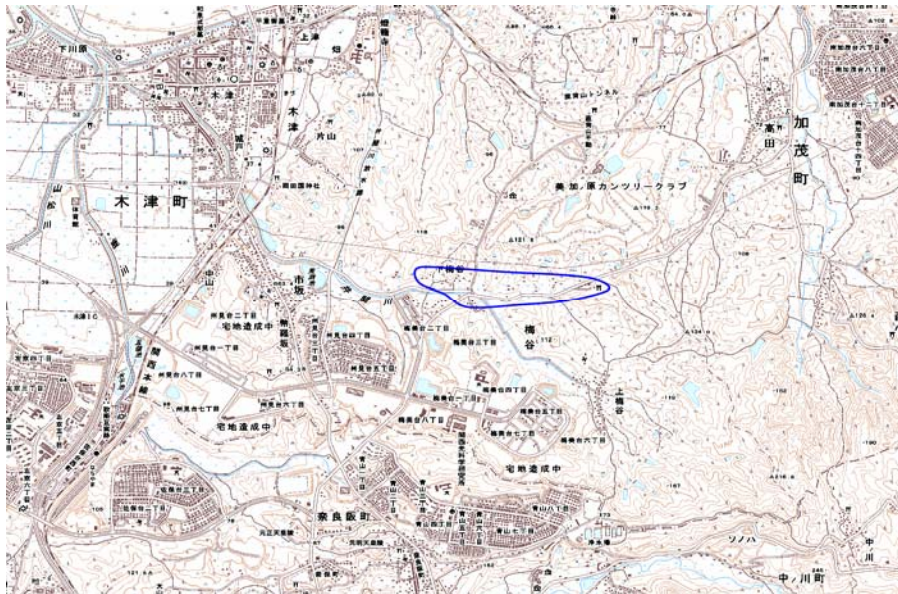

受信状況の内訳
 ○ :良好に受信可能
 ×低電界 :低電界により受信困難

対策計画							
	NHK総合	NHK教育	毎日放送	朝日放送	関西テレビ放送	読売テレビ放送	京都放送
対策手法							高利得受信アンテナ等
難視世帯数							20
対策年度							2010
対策済み世帯数							3
未対策世帯数							17

範囲図

この地図は、国土地理院長の承認を得て、同院発行の数値地図25000（地図画像）を複製したものである。（承認番号 平22業複、第109号）

 枠内：難視範囲

備考

新たな難視地区に対する対策計画（地区別）

都道府県名
京都府

管理番号
2604220

自治体コード	住 所
26214	京都府木津川市木津町梅谷 宮ノ谷、池ノ谷

地上デジタル放送の受信状況							
	NHK総合	NHK教育	毎日放送	朝日放送	関西テレビ放送	読売テレビ放送	京都放送
受信局所名	大阪	大阪	大阪	大阪	大阪	大阪	山城田辺
地上デジタル放送の受信状況	○	○	○	○	○	○	×低電界

受信状況の内訳
 ○ :良好に受信可能
 ×低電界 :低電界により受信困難

対策計画							
	NHK総合	NHK教育	毎日放送	朝日放送	関西テレビ放送	読売テレビ放送	京都放送
対策手法							高利得受信アンテナ等
難視世帯数							30
対策年度							2010
対策済み世帯数							0
未対策世帯数							30

範囲図

この地図は、国土地理院長の承認を得て、同院発行の数値地図25000（地図画像）を複製したものである。（承認番号 平22業複、第109号）