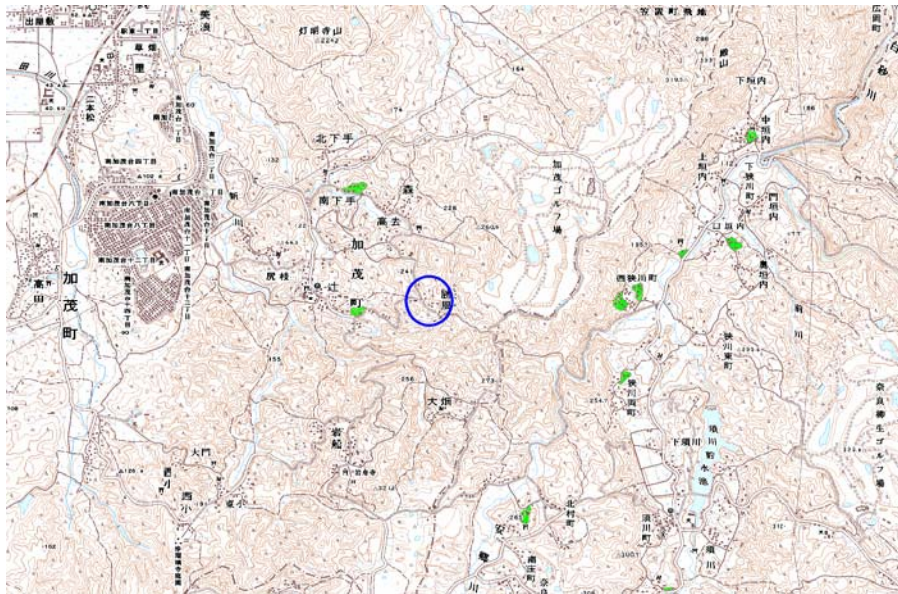

受信状況の内訳
 ○ :良好に受信可能
 ×低電界 :低電界により受信困難

対策計画							
	NHK総合	NHK教育	毎日放送	朝日放送	関西テレビ放送	読売テレビ放送	京都放送
対策手法							高利得受信アンテナ等
難視世帯数							1
対策年度							2010
対策済み世帯数							0
未対策世帯数							1

範囲図

この地図は、国土地理院長の承認を得て、同院発行の数値地図25000（地図画像）を複製したものである。（承認番号 平22業複、第109号）

○ 枠内：難視範囲

備考

新たな難視地区に対する対策計画（地区別）

都道府県名
京都府

管理番号
2604293

自治体コード	住所
26214	京都府木津川市勝風

地上デジタル放送の受信状況							
	NHK総合	NHK教育	毎日放送	朝日放送	関西テレビ放送	読売テレビ放送	京都放送
受信局所名	大阪	大阪	大阪	大阪	大阪	大阪	山城田辺
地上デジタル放送の受信状況	○	○	○	○	○	○	×低電界

受信状況の内訳
 ○ :良好に受信可能
 ×低電界 :低電界により受信困難

対策計画							
	NHK総合	NHK教育	毎日放送	朝日放送	関西テレビ放送	読売テレビ放送	京都放送
対策手法							高利得受信アンテナ等
難視世帯数							9
対策年度							2010
対策済み世帯数							0
未対策世帯数							9

範囲図

この地図は、国土地理院長の承認を得て、同院発行の数値地図25000（地図画像）を複製したものである。（承認番号 平22業複、第109号）