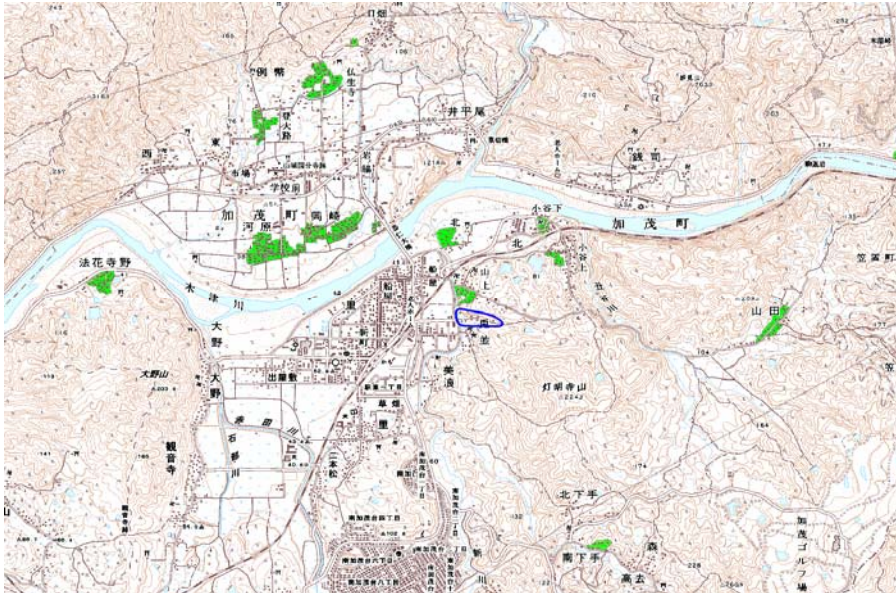

対策計画							
	NHK総合	NHK教育	毎日放送	朝日放送	関西テレビ放送	読売テレビ放送	京都放送
対策手法							高利得受信アンテナ等
難視世帯数							3
対策年度							2010
対策済み世帯数							0
未対策世帯数							3

範囲図

この地図は、国土地理院長の承認を得て、同院発行の数値地図25000（地図画像）を複製したものである。（承認番号 平22業複、第109号）

大畑 枠内：難視範囲

備考

新たな難視地区に対する対策計画（地区別）

都道府県名
京都府

管理番号
2604860

自治体コード	住所
26214	京都府木津川市加茂町兎並

地上デジタル放送の受信状況							
	NHK総合	NHK教育	毎日放送	朝日放送	関西テレビ放送	読売テレビ放送	京都放送
受信局所名	大阪	大阪	大阪	大阪	大阪	大阪	和東
地上デジタル放送の受信状況	○	○	○	○	○	○	×低電界

受信状況の内訳
 ○ :良好に受信可能
 ×低電界 :低電界により受信困難

対策計画							
	NHK総合	NHK教育	毎日放送	朝日放送	関西テレビ放送	読売テレビ放送	京都放送
対策手法							高利得受信アンテナ等
難視世帯数							20
対策年度							2010
対策済み世帯数							3
未対策世帯数							17

範囲図

この地図は、国土地理院長の承認を得て、同院発行の数値地図25000（地図画像）を複製したものである。（承認番号 平22業複、第109号）