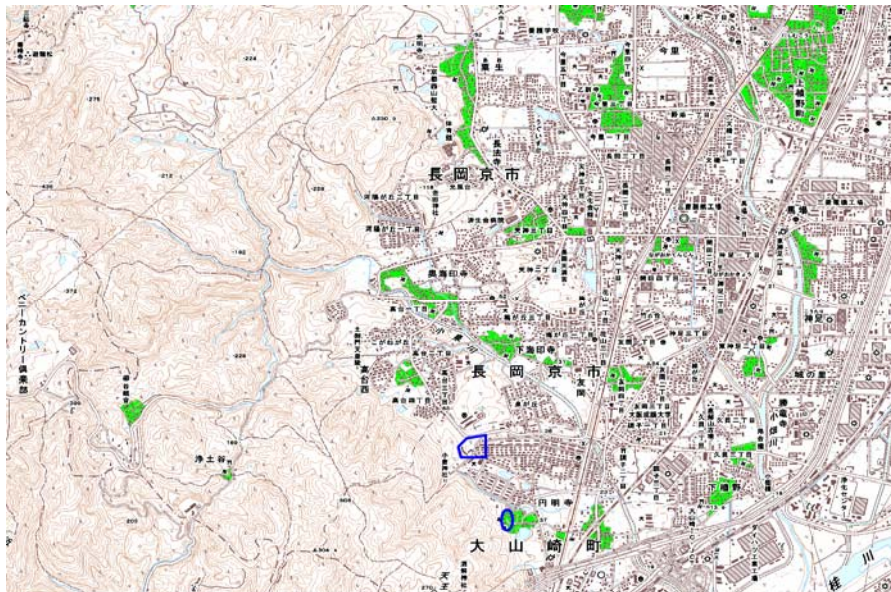

新たな難視地区に対する対策計画（地区別）

都道府県名	管理番号
京都府	2605317

自治体コード	住 所
26303	京都府乙訓郡大山崎町内明寺

地上デジタル放送の受信状況							
	NHK総合	NHK教育	毎日放送	朝日放送	関西テレビ放送	読売テレビ放送	京都放送
受信局所名	京都	伏見桃山	大阪	大阪	大阪	大阪	京都
地上デジタル放送の受信状況	○	○	×低電界	×低電界	×低電界	×低電界	○

受信状況の内訳
 ○ :良好に受信可能
 ×低電界 :低電界により受信困難

対策計画							
	NHK総合	NHK教育	毎日放送	朝日放送	関西テレビ放送	読売テレビ放送	京都放送
対策手法			補間波・中継局の新設	補間波・中継局の新設	補間波・中継局の新設	補間波・中継局の新設	
難視世帯数			35	35	35	35	
対策年度			2010	2010	2010	2010	
対策済み世帯数			35	35	35	35	
未対策世帯数			0	0	0	0	

範囲図

この地図は、国土地理院長の承認を得て、同院発行の数値地図25000（地図画像）を複製したものである。（承認番号 平22業複、第109号）

[Blue Box] 枠内：難視範囲

備考
