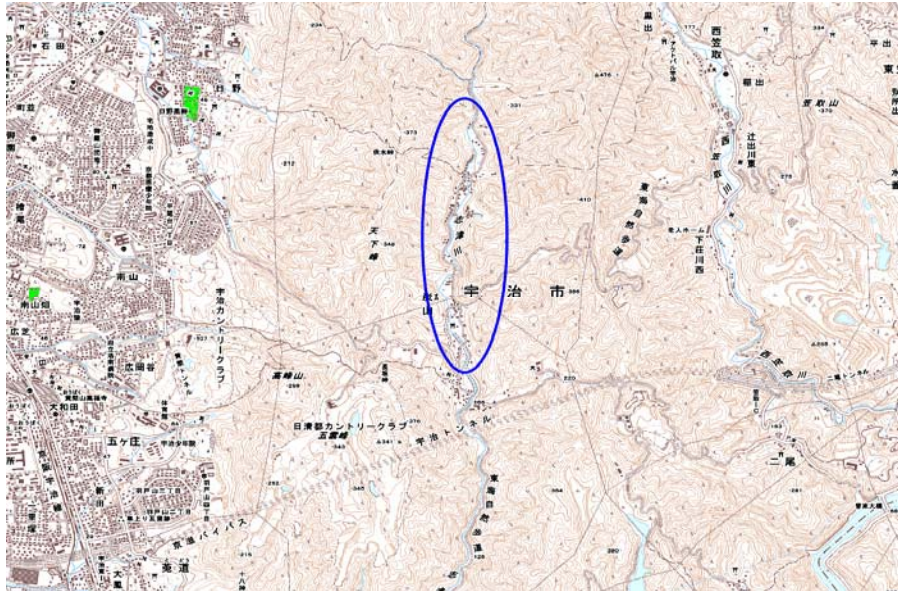

範囲図

この地図は、国土地理院長の承認を得て、同院発行の数値地図25000（地図画像）を複製したものである。（承認番号 平22業複、第109号）

[Green Box] 枠内：難視範囲

備考

新たな難視地区に対する対策計画（地区別）

都道府県名
京都府

管理番号
2605821

自治体コード	住 所
26204	京都府宇治市炭山字土井谷、養老

地上デジタル放送の受信状況							
	NHK総合	NHK教育	毎日放送	朝日放送	関西テレビ放送	読売テレビ放送	京都放送
受信局所名	大阪	大阪	大阪	大阪	大阪	大阪	京都
地上デジタル放送の受信状況	○	○	○	×低電界	○	○	×低電界

受信状況の内訳
 ○ :良好に受信可能
 ×低電界 :低電界により受信困難

対策計画							
	NHK総合	NHK教育	毎日放送	朝日放送	関西テレビ放送	読売テレビ放送	京都放送
対策手法				共聴施設設置			共聴施設設置
難視世帯数				21			21
対策年度				2010			2010
対策済み世帯数				6			6
未対策世帯数				15			15

範囲図

この地図は、国土地理院長の承認を得て、同院発行の数値地図25000（地図画像）を複製したものである。（承認番号 平22業複、第109号）

 枠内：難視範囲

備考

新たな難視地区に対する対策計画（地区別）

都道府県名
京都府

管理番号
2605369

自治体コード	住所
26204	京都府宇治市白川