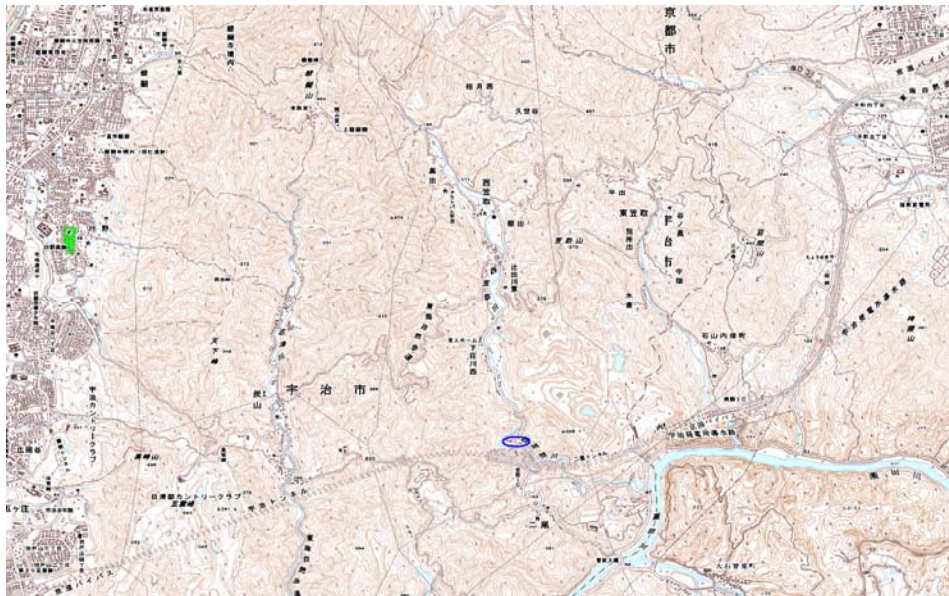

新たな難視地区に対する対策計画（地区別）

都道府県名	管理番号
京都府	2605404

自治体コード	住 所
26204	京都府宇治市二尾字天狗岩

地上デジタル放送の受信状況							
	NHK総合	NHK教育	毎日放送	朝日放送	関西テレビ放送	読売テレビ放送	京都放送
受信局所名	京都	大阪	大阪	大阪	大阪	大阪	京都
地上デジタル放送の受信状況	×低電界	×低電界	×低電界	×低電界	×低電界	×低電界	×低電界

受信状況の内訳
 ○ :良好に受信可能
 ×低電界 :低電界により受信困難

対策計画							
	NHK総合	NHK教育	毎日放送	朝日放送	関西テレビ放送	読売テレビ放送	京都放送
対策手法	高利得受信アンテナ等	高利得受信アンテナ等	高利得受信アンテナ等	高利得受信アンテナ等	高利得受信アンテナ等	高利得受信アンテナ等	高利得受信アンテナ等
難視世帯数	2	2	2	2	2	2	2
対策年度	2014	2014	2014	2014	2014	2014	2014
対策済み世帯数	0	0	0	0	0	0	0
未対策世帯数	2	2	2	2	2	2	2

範囲図

この地図は、国土地理院長の承認を得て、同院発行の数値地図25000（地図画像）を複製したものである。（承認番号 平22業複、第109号）

[Green Box] 枠内：難視範囲

備考

新たな難視地区に対する対策計画（地区別）

都道府県名
京都府

管理番号
2605821

自治体コード	住 所
26204	京都府宇治市炭山字土井谷、養老

範囲図

この地図は、国土地理院長の承認を得て、同院発行の数値地図25000（地図画像）を複製したものである。（承認番号 平22業複、第109号）

 枠内：難視範囲

備考

新たな難視地区に対する対策計画（地区別）

都道府県名
京都府

管理番号
2605369

自治体コード	住所
26204	京都府宇治市白川