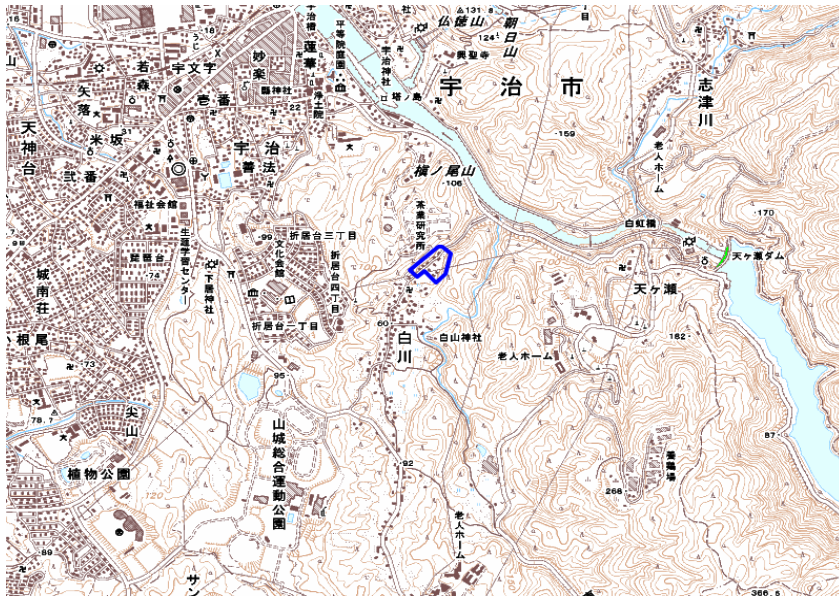

範囲図

この地図は、国土地理院長の承認を得て、同院発行の数値地図25000（地図画像）を複製したものである。（承認番号 平22業複、第109号）

 枠内：難視範囲

備考

新たな難視地区に対する対策計画（地区別）

都道府県名	管理番号
京都府	2605375

自治体コード	住 所
26204	京都府宇治市白川

地上デジタル放送の受信状況							
	NHK総合	NHK教育	毎日放送	朝日放送	関西テレビ放送	読売テレビ放送	京都放送
受信局所名	大阪	大阪	大阪	大阪	大阪	大阪	京都
地上デジタル放送の受信状況	○	○	○	○	○	○	×低電界

受信状況の内訳
 ○ :良好に受信可能
 ×低電界 :低電界により受信困難

対策計画							
	NHK総合	NHK教育	毎日放送	朝日放送	関西テレビ放送	読売テレビ放送	京都放送
対策手法							高利得受信アンテナ等
難視世帯数							2
対策年度							2010
対策済み世帯数							0
未対策世帯数							2

範囲図

この地図は、国土地理院長の承認を得て、同院発行の数値地図25000（地図画像）を複製したものである。（承認番号 平22業複、第109号）