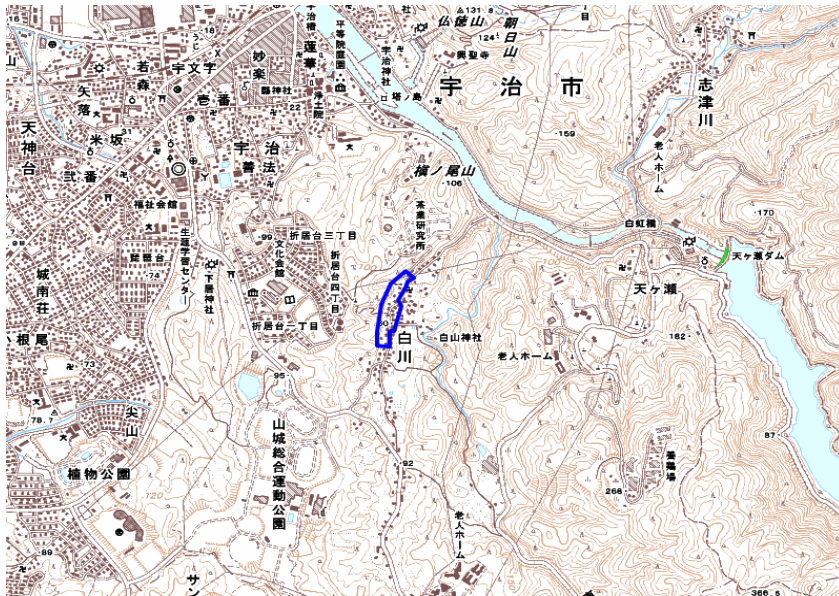

新たな難視地区に対する対策計画（地区別）

都道府県名
京都府

管理番号
2605369

自治体コード	住所
26204	京都府宇治市白川

地上デジタル放送の受信状況							
	NHK総合	NHK教育	毎日放送	朝日放送	関西テレビ放送	読売テレビ放送	京都放送
受信局所名	京都	大阪	大阪	大阪	大阪	大阪	京都
地上デジタル放送の受信状況	○	○	×低電界	×低電界	×低電界	×低電界	○

受信状況の内訳
○ :良好に受信可能
×低電界 :低電界により受信困難

対策計画							
	NHK総合	NHK教育	毎日放送	朝日放送	関西テレビ放送	読売テレビ放送	京都放送
対策手法			高利得受信アンテナ等	高利得受信アンテナ等	高利得受信アンテナ等	高利得受信アンテナ等	
難視世帯数			35	35	35	35	
対策年度			2010	2010	2010	2010	
対策済み世帯数			0	0	0	0	
未対策世帯数			35	35	35	35	

範囲図

この地図は、国土地理院長の承認を得て、同院発行の数値地図25000（地図画像）を複製したものである。（承認番号 平22業複、第109号）

枠内：難視範囲

備考