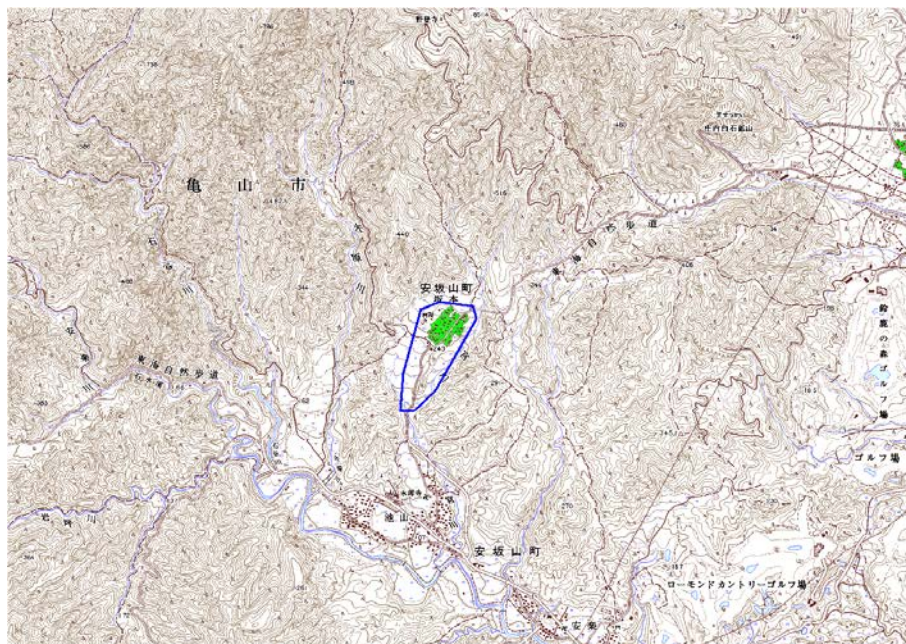

## 新たな難視地区に対する対策計画（地区別）

都道府県名
三重県

管理番号・
2408225

自治体コード	住 所
24210	三重県亀山市安坂山町

地上デジタル放送の受信状況							
	NHK総合	NHK教育	中部日本放送	東海テレビ放送	名古屋テレビ放送	中京テレビ放送	三重テレビ放送
受信局所名	津	津	名古屋	名古屋	名古屋	名古屋	津
地上デジタル放送の受信状況	○	○	×低電界	×低電界	×低電界	×低電界	○

受信状況の内訳

- :良好に受信可能
- ×低電界 :低電界により受信困難

対策計画							
	NHK総合	NHK教育	中部日本放送	東海テレビ放送	名古屋テレビ放送	中京テレビ放送	三重テレビ放送
対策手法			高利得受信アンテナ等	高利得受信アンテナ等	高利得受信アンテナ等	高利得受信アンテナ等	
難視世帯数			2	2	2	2	
対策年度			2011	2011	2011	2011	
対策済み世帯数			1	1	1	1	
未対策世帯数			1	1	1	1	

範囲図

この地図は、国土地理院長の承認を得て、同院発行の数値地図25000（地図画像）を複製したものである。（承認番号 平22業複、第109号）

枠内：難視範囲

備考