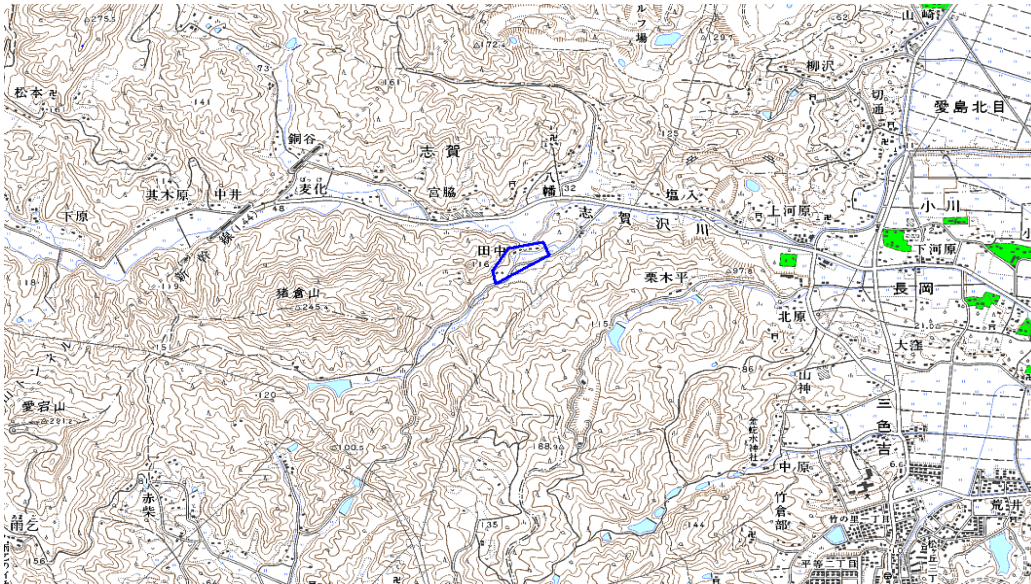

新たな難視地区に対する対策計画（地区別）

都道府県名
宮城県

管理番号・
400489

自治体コード	住 所
4211	宮城県岩沼市志賀 大石

地上デジタル放送の受信状況						
	NHK総合	NHK教育	東北放送	仙台放送	宮城テレビ放送	東日本放送
受信局所名	仙台	仙台	仙台	仙台	仙台	仙台
地上デジタル放送の受信状況	×低電界	×低電界	×低電界	×低電界	×低電界	×低電界

受信状況の内訳
 ○ :良好に受信可能
 ×低電界 :低電界により受信困難

対策計画						
	NHK総合	NHK教育	東北放送	仙台放送	宮城テレビ放送	東日本放送
対策手法	高利得受信アンテナ等	高利得受信アンテナ等	高利得受信アンテナ等	高利得受信アンテナ等	高利得受信アンテナ等	高利得受信アンテナ等
難視世帯数	3	3	3	3	3	3
対策年度	2011	2011	2011	2011	2011	2011
対策済み世帯数	0	0	0	0	0	0
未対策世帯数	3	3	3	3	3	3

範囲図

この地図は、国土地理院長の承認を得て、同院発行の数値地図25000（地図画像）を複製したものである。（承認番号 平22業複、第109号）

[Blue Box] 枠内：難視範囲

備考