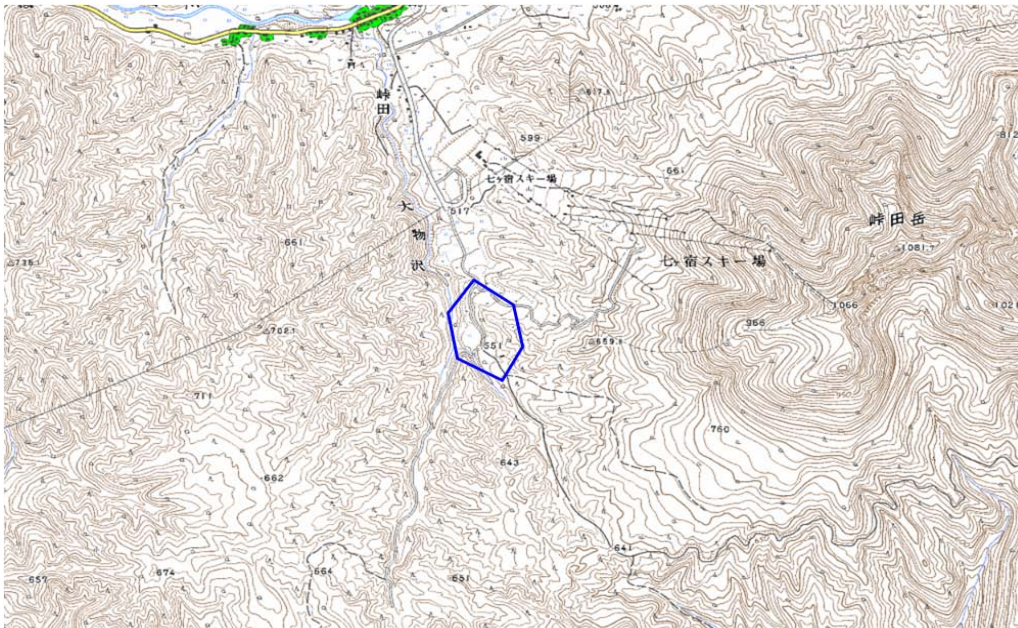

新たな難視地区に対する対策計画（地区別）

都道府県名
宮城県

管理番号・
400596

自治体コード	住所
4302	宮城県刈田郡七ヶ宿町俣ノ台

地上デジタル放送の受信状況						
	NHK総合	NHK教育	東北放送	仙台放送	宮城テレビ放送	東日本放送
受信局所名	仙台	仙台	仙台	仙台	仙台	仙台
地上デジタル放送の受信状況	×低電界	×低電界	×低電界	×低電界	×低電界	×低電界

受信状況の内訳
○ :良好に受信可能
×低電界 :低電界により受信困難

対策計画						
	NHK総合	NHK教育	東北放送	仙台放送	宮城テレビ放送	東日本放送
対策手法	(仮)衛星対策	(仮)衛星対策	(仮)衛星対策	(仮)衛星対策	(仮)衛星対策	(仮)衛星対策
難視世帯数	1	1	1	1	1	1
対策年度	2011	2011	2011	2011	2011	2011
対策済み世帯数	0	0	0	0	0	0
未対策世帯数	1	1	1	1	1	1

範囲図

この地図は、国土地理院長の承認を得て、同院発行の数値地図25000（地図画像）を複製したものである。（承認番号 平22業複、第109号）

枠内：難視範囲

備考