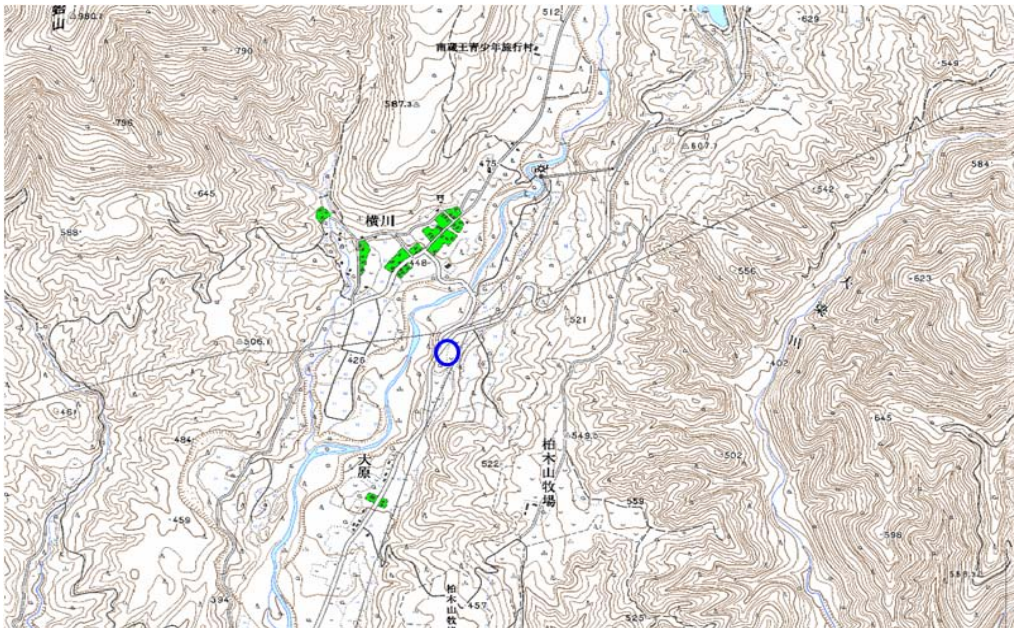

新たな難視地区に対する対策計画（地区別）

都道府県名
宮城県

管理番号・
400467

自治体コード	住 所
4302	宮城県刈田郡七ヶ宿町柏木山

地上デジタル放送の受信状況						
	NHK総合	NHK教育	東北放送	仙台放送	宮城テレビ放送	東日本放送
受信局所名	仙台	仙台	仙台	仙台	仙台	仙台
地上デジタル放送の受信状況	×低電界	×低電界	×低電界	×低電界	×低電界	×低電界

受信状況の内訳
○ :良好に受信可能
×低電界 :低電界により受信困難

対策計画						
	NHK総合	NHK教育	東北放送	仙台放送	宮城テレビ放送	東日本放送
対策手法	(仮)衛星対策	(仮)衛星対策	(仮)衛星対策	(仮)衛星対策	(仮)衛星対策	(仮)衛星対策
難視世帯数	1	1	1	1	1	1
対策年度	2011	2011	2011	2011	2011	2011
対策済み世帯数	0	0	0	0	0	0
未対策世帯数	1	1	1	1	1	1

範囲図

この地図は、国土地理院長の承認を得て、同院発行の数値地図25000（地図画像）を複製したものである。（承認番号 平22業複、第109号）

枠内：難視範囲

備考