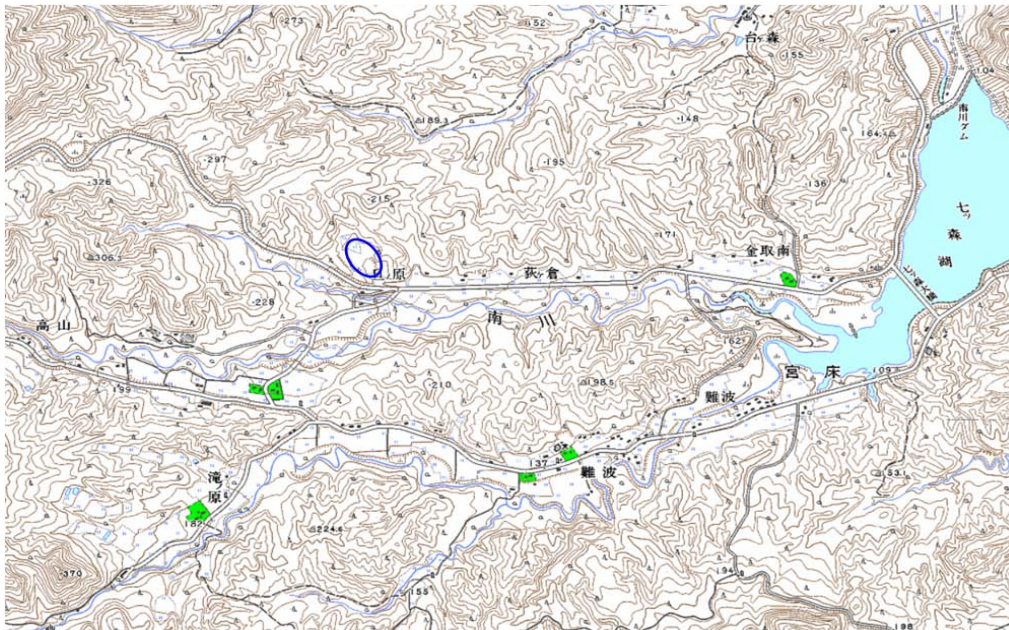

新たな難視地区に対する対策計画（地区別）

都道府県名
宮城県

管理番号・
400571

自治体コード	住 所
4421	宮城県黒川郡大和町吉田 萩ヶ倉西

地上デジタル放送の受信状況						
	NHK総合	NHK教育	東北放送	仙台放送	宮城テレビ放送	東日本放送
受信局所名	仙台	仙台	仙台	仙台	仙台	仙台
地上デジタル放送の受信状況	×低電界	×低電界	×低電界	×低電界	×低電界	×低電界

受信状況の内訳
 ○ :良好に受信可能
 ×低電界 :低電界により受信困難

対策計画						
	NHK総合	NHK教育	東北放送	仙台放送	宮城テレビ放送	東日本放送
対策手法	(仮)衛星対策	(仮)衛星対策	(仮)衛星対策	(仮)衛星対策	(仮)衛星対策	(仮)衛星対策
難視世帯数	3	3	3	3	3	3
対策年度	2011	2011	2011	2011	2011	2011
対策済み世帯数	0	0	0	0	0	0
未対策世帯数	3	3	3	3	3	3

範囲図

この地図は、国土地理院長の承認を得て、同院発行の数値地図25000（地図画像）を複製したものである。（承認番号 平22業複、第109号）