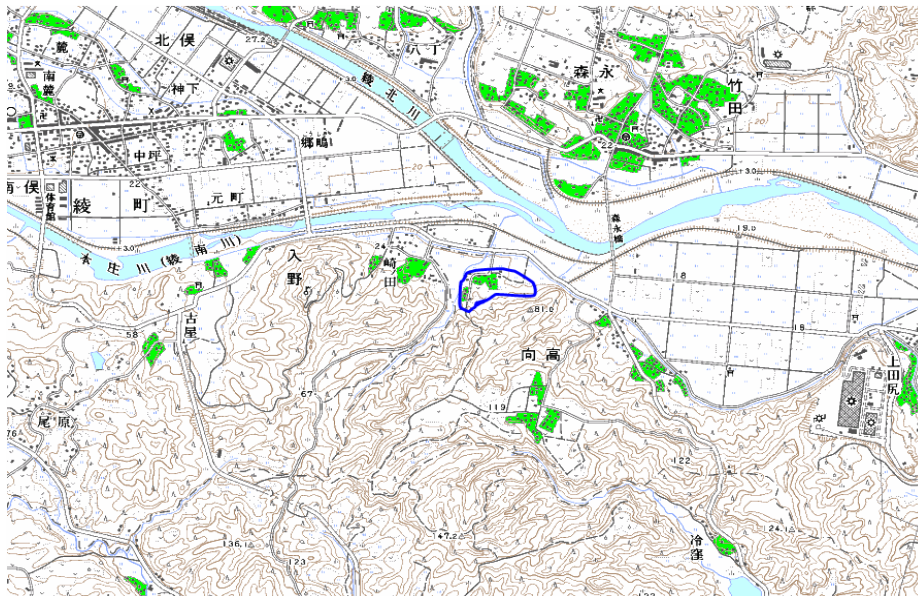

新たな難視地区に対する対策計画（地区別）

都道府県名
宮崎県

管理番号
4591840

自治体コード	住所
45382	宮崎県東諸県郡国富町大字向高

地上デジタル放送の受信状況				
	NHK総合	NHK教育	宮崎放送	テレビ宮崎
受信局所名	宮崎	宮崎	宮崎	宮崎
地上デジタル放送の受信状況	×低電界	×低電界	×低電界	×低電界

受信状況の内訳
 ○ :良好に受信可能
 ×低電界 :低電界により受信困難

対策計画				
	NHK総合	NHK教育	宮崎放送	テレビ宮崎
対策手法	共聴施設設置	共聴施設設置	共聴施設設置	共聴施設設置
難視世帯数	17	17	17	17
対策年度	2014	2014	2014	2014
対策済み世帯数	0	0	0	0
未対策世帯数	17	17	17	17

範囲図

この地図は、国土地理院長の承認を得て、同院発行の数値地図25000（地図画像）を複製したものである。（承認番号 平22業複、第109号）