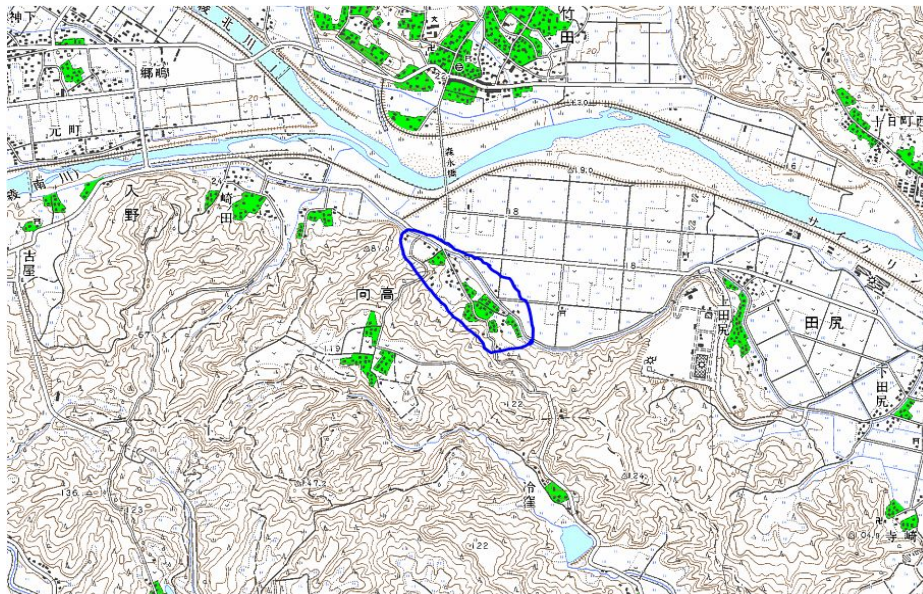

○ 枠内：難視範囲

備考

新たな難視地区に対する対策計画（地区別）

都道府県名
宮崎県

管理番号
4592030

自治体コード	住所
45382	宮崎県東諸県郡国富町大字向高東

地上デジタル放送の受信状況				
	NHK総合	NHK教育	宮崎放送	テレビ宮崎
受信局所名	宮崎	宮崎	宮崎	宮崎
地上デジタル放送の受信状況	×低電界	×低電界	×低電界	×低電界

受信状況の内訳

- :良好に受信可能
- ×低電界 :低電界により受信困難

対策計画				
	NHK総合	NHK教育	宮崎放送	テレビ宮崎
対策手法	共聴施設設置	共聴施設設置	共聴施設設置	共聴施設設置
難視世帯数	60	60	60	60
対策年度	2014	2014	2014	2014
対策済み世帯数	0	0	0	0
未対策世帯数	60	60	60	60

範囲図

この地図は、国土地理院長の承認を得て、同院発行の数値地図25000（地図画像）を複製したものである。（承認番号 平22業複、第109号）