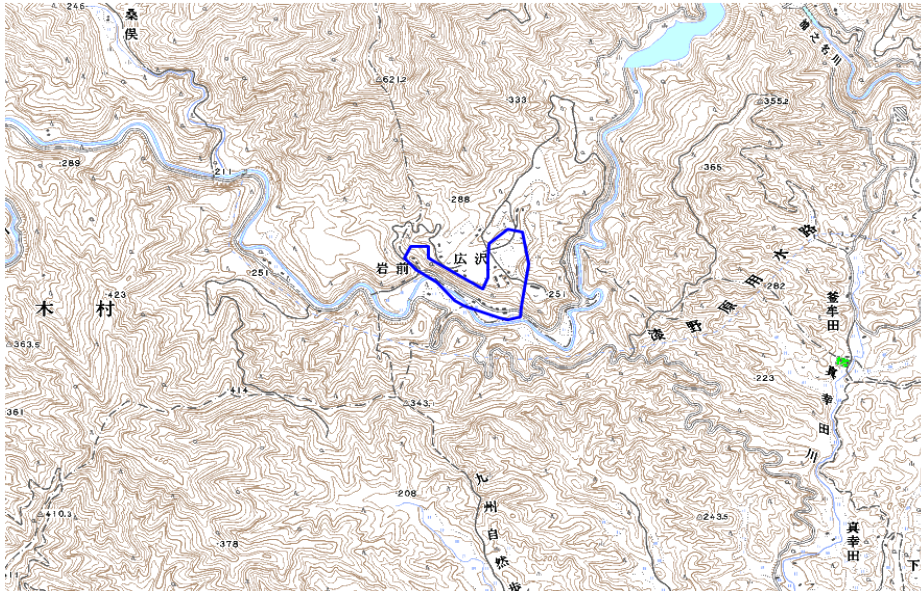

新たな難視地区に対する対策計画（地区別）

都道府県名
宮崎県

管理番号
4590441

自治体コード	住所
45383	宮崎県東諸県郡綾町大字南俣広沢

地上デジタル放送の受信状況				
	NHK総合	NHK教育	宮崎放送	テレビ宮崎
受信局所名	宮崎	宮崎	宮崎	宮崎
地上デジタル放送の受信状況	×低電界	×低電界	×低電界	×低電界

受信状況の内訳
 ○ :良好に受信可能
 ×低電界 :低電界により受信困難

対策計画				
	NHK総合	NHK教育	宮崎放送	テレビ宮崎
対策手法	高利得受信アンテナ等	高利得受信アンテナ等	高利得受信アンテナ等	高利得受信アンテナ等
難視世帯数	3	3	3	3
対策年度	2010	2010	2010	2010
対策済み世帯数	3	3	3	3
未対策世帯数	0	0	0	0

範囲図

この地図は、国土地理院長の承認を得て、同院発行の数値地図25000（地図画像）を複製したものである。（承認番号 平22業複、第109号）