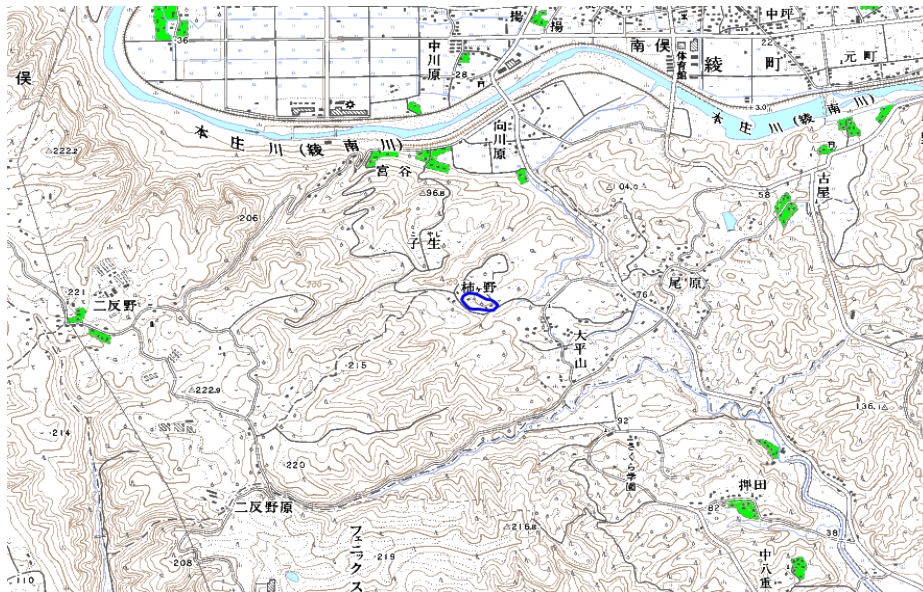

 枠内：難視範囲

備考

新たな難視地区に対する対策計画（地区別）

都道府県名	管理番号
宮崎県	4592520
自治体コード	住 所
45383	宮崎県東諸県郡綾町柿ヶ野

地上デジタル放送の受信状況				
	NHK総合	NHK教育	宮崎放送	テレビ宮崎
受信局所名	宮崎	宮崎	宮崎	宮崎
地上デジタル放送の受信状況	×低電界	×低電界	×低電界	×低電界

受信状況の内訳
 ○ :良好に受信可能
 ×低電界 :低電界により受信困難

対策計画				
	NHK総合	NHK教育	宮崎放送	テレビ宮崎
対策手法	(仮)衛星対策	(仮)衛星対策	(仮)衛星対策	(仮)衛星対策
難視世帯数	3	3	3	3
対策年度	2011	2011	2011	2011
対策済み世帯数	0	0	0	0
未対策世帯数	3	3	3	3

範囲図

この地図は、国土地理院長の承認を得て、同院発行の数値地図25000（地図画像）を複製したものである。（承認番号 平22業複、第109号）