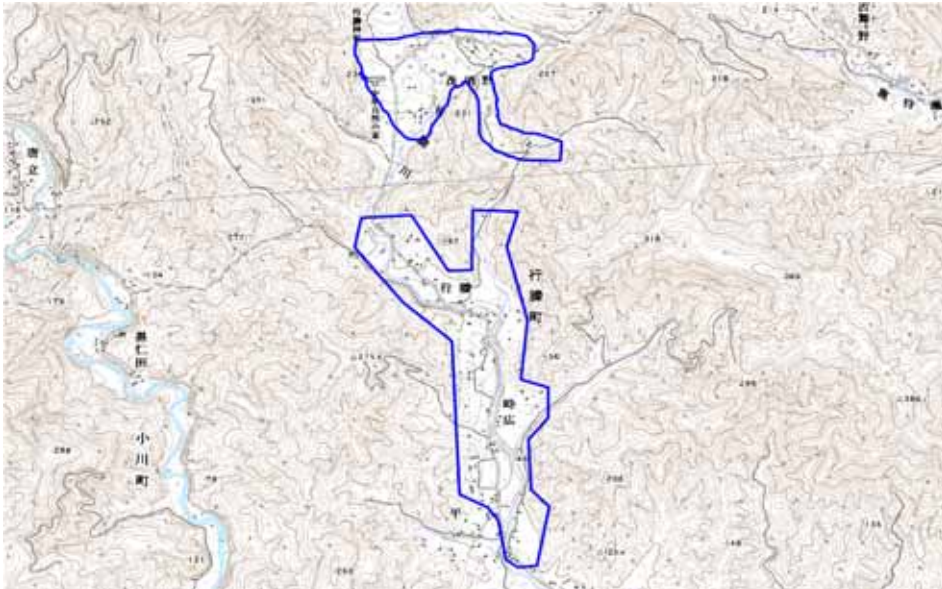

対策計画				
	NHK総合	NHK教育	宮崎放送	テレビ宮崎
対策手法	高利得受信アンテナ等	高利得受信アンテナ等	高利得受信アンテナ等	高利得受信アンテナ等
難視世帯数	18	18	18	18
対策年度	2010	2010	2010	2010
対策済み世帯数	1	1	1	1
未対策世帯数	17	17	17	17

範囲図
-----

この地図は、国土地理院長の承認を得て、同院発行の数値地図25000（地図画像）を複製したものである。（承認番号 平22業複、第109号）