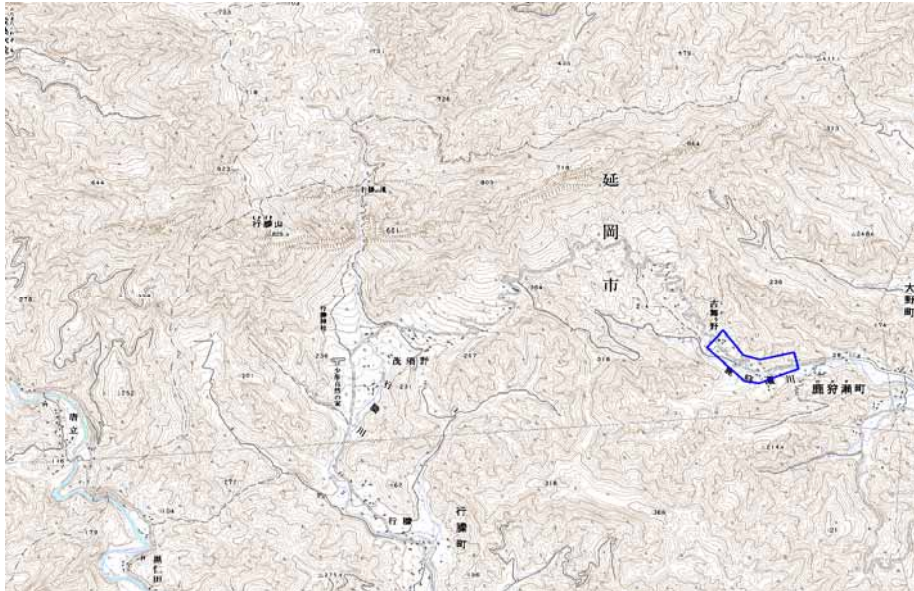

対策計画				
	NHK総合	NHK教育	宮崎放送	テレビ宮崎
対策手法	高利得受信アンテナ等	高利得受信アンテナ等	高利得受信アンテナ等	高利得受信アンテナ等
難視世帯数	1	1	1	1
対策年度	2010	2010	2010	2010
対策済み世帯数	0	0	0	0
未対策世帯数	1	1	1	1

範囲図
-----

この地図は、国土地理院長の承認を得て、同院発行の数値地図25000（地図画像）を複製したものである。（承認番号 平22業複、第109号）