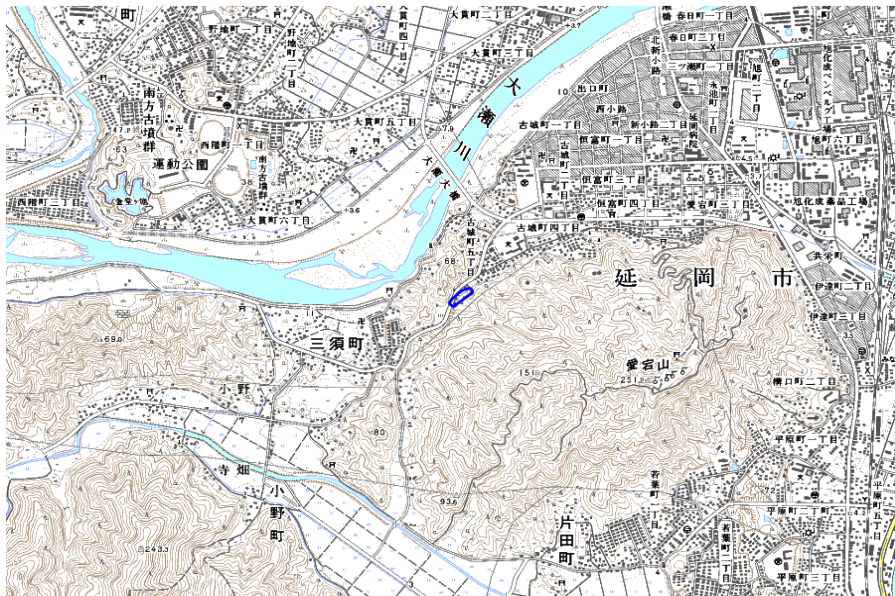

新たな難視地区に対する対策計画（地区別）

都道府県名	
宮崎県	

管理番号	
4592430	

自治体コード	住所
45203	宮崎県延岡市古城

地上デジタル放送の受信状況				
	NHK総合	NHK教育	宮崎放送	テレビ宮崎
受信局所名	北延岡	北延岡	北延岡	北延岡
地上デジタル放送の受信状況	×低電界	×低電界	×低電界	×低電界

受信状況の内訳
○ :良好に受信可能
×低電界 :低電界により受信困難

対策計画				
	NHK総合	NHK教育	宮崎放送	テレビ宮崎
対策手法	高利得受信アンテナ等	高利得受信アンテナ等	高利得受信アンテナ等	高利得受信アンテナ等
難視世帯数	3	3	3	3
対策年度	2010	2010	2010	2010
対策済み世帯数	0	0	0	0
未対策世帯数	3	3	3	3

範囲図

この地図は、国土地理院長の承認を得て、同院発行の数値地図25000（地図画像）を複製したものである。（承認番号 平22業複、第109号）

枠内：難視範囲

備考