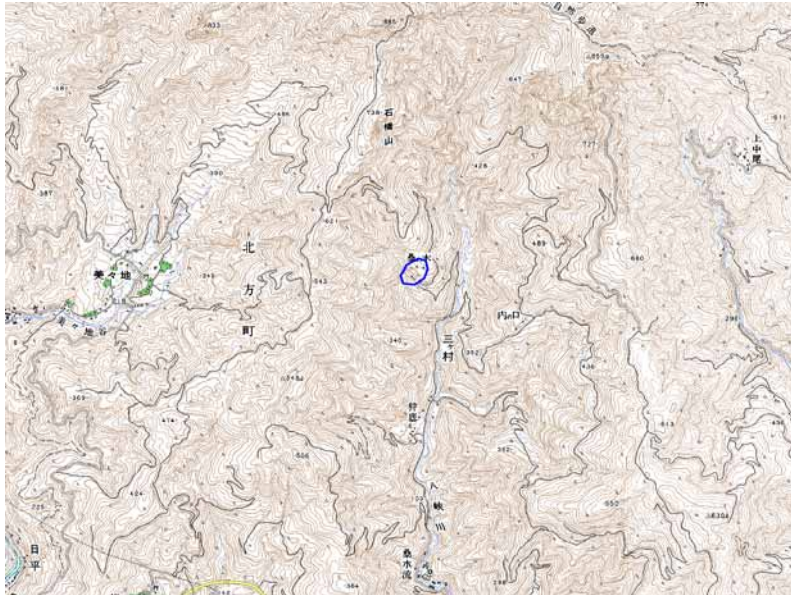

対策計画				
	NHK総合	NHK教育	宮崎放送	テレビ宮崎
対策手法	高利得受信アンテナ等	高利得受信アンテナ等	高利得受信アンテナ等	高利得受信アンテナ等
難視世帯数	5	5	5	5
対策年度	2010	2010	2010	2010
対策済み世帯数	0	0	0	0
未対策世帯数	5	5	5	5

範囲図
-----

この地図は、国土地理院長の承認を得て、同院発行の数値地図25000（地図画像）を複製したものである。（承認番号 平22業複、第109号）