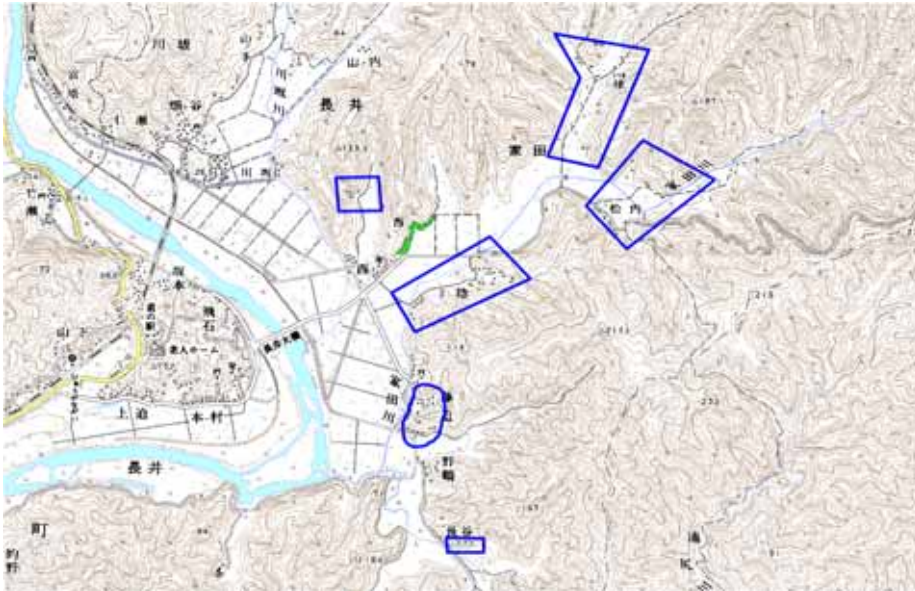

対策計画				
	NHK総合	NHK教育	宮崎放送	テレビ宮崎
対策手法	高利得受信アンテナ等	高利得受信アンテナ等	高利得受信アンテナ等	高利得受信アンテナ等
難視世帯数	48	48	48	48
対策年度	2010	2010	2010	2010
対策済み世帯数	0	0	0	0
未対策世帯数	48	48	48	48

範囲図
-----

この地図は、国土地理院長の承認を得て、同院発行の数値地図25000（地図画像）を複製したものである。（承認番号 平22業複、第109号）