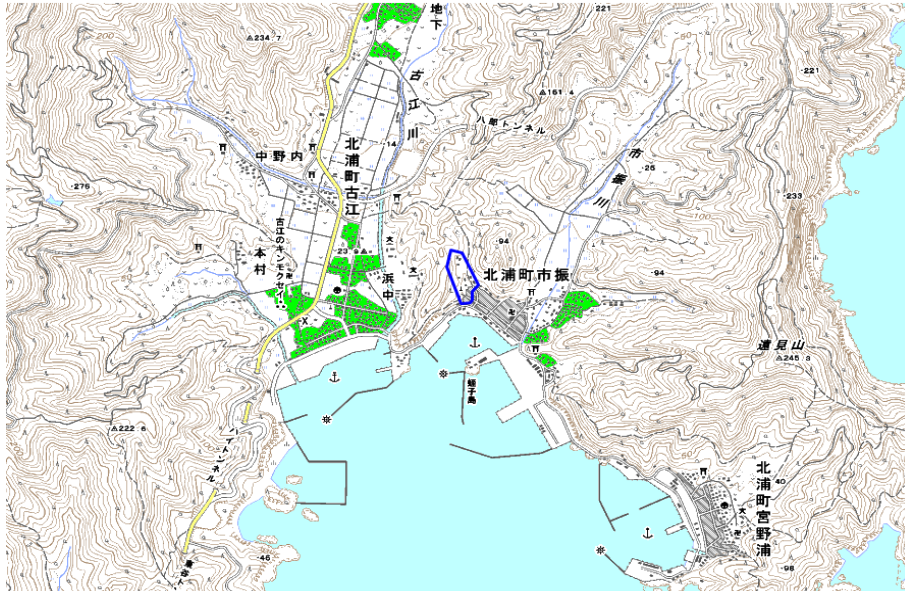

対策計画				
	NHK総合	NHK教育	宮崎放送	テレビ宮崎
対策手法	高利得受信アンテナ等	高利得受信アンテナ等	高利得受信アンテナ等	高利得受信アンテナ等
難視世帯数	15	15	15	15
対策年度	2010	2010	2010	2010
対策済み世帯数	0	0	0	0
未対策世帯数	15	15	15	15

範囲図
-----

この地図は、国土地理院長の承認を得て、同院発行の数値地図25000（地図画像）を複製したものである。（承認番号 平22業複、第109号）