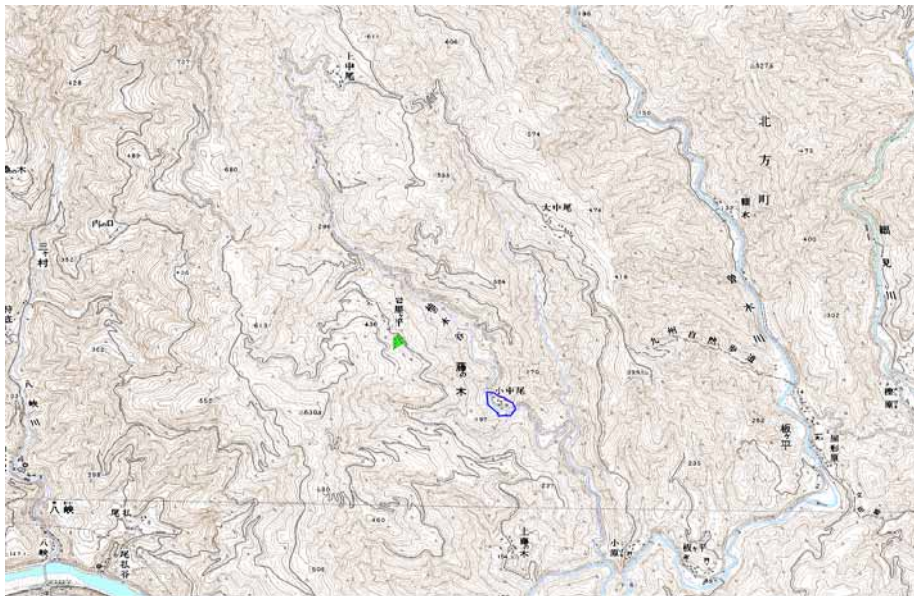

対策計画				
	NHK総合	NHK教育	宮崎放送	テレビ宮崎
対策手法	高利得受信アンテナ等	高利得受信アンテナ等	高利得受信アンテナ等	高利得受信アンテナ等
難視世帯数	1	1	1	1
対策年度	2010	2010	2010	2010
対策済み世帯数	1	1	1	1
未対策世帯数	0	0	0	0

範囲図
-----

この地図は、国土地理院長の承認を得て、同院発行の数値地図25000（地図画像）を複製したものである。（承認番号 平22業複、第109号）