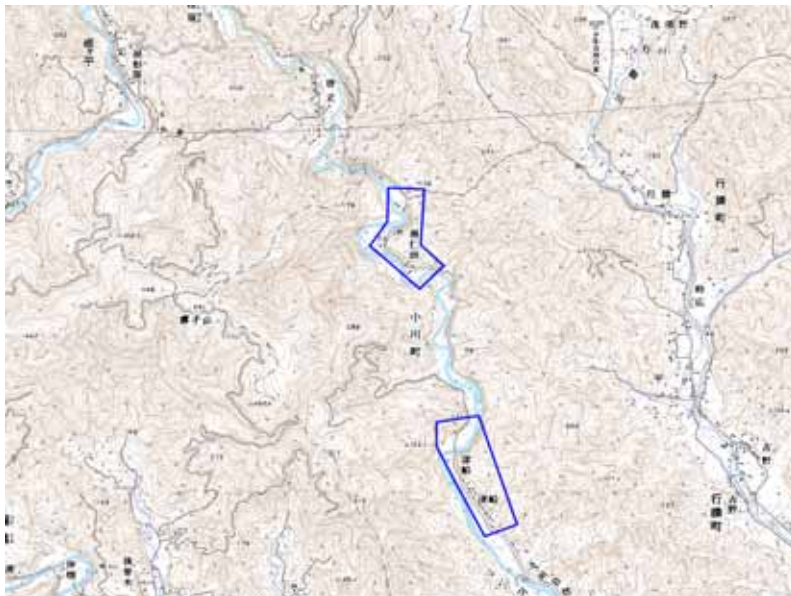

対策計画				
	NHK総合	NHK教育	宮崎放送	テレビ宮崎
対策手法	高利得受信アンテナ等	高利得受信アンテナ等	高利得受信アンテナ等	高利得受信アンテナ等
難視世帯数	5	5	5	5
対策年度	2010	2010	2010	2010
対策済み世帯数	0	0	0	0
未対策世帯数	5	5	5	5

範囲図
-----

この地図は、国土地理院長の承認を得て、同院発行の数値地図25000（地図画像）を複製したものである。（承認番号 平22業複、第109号）