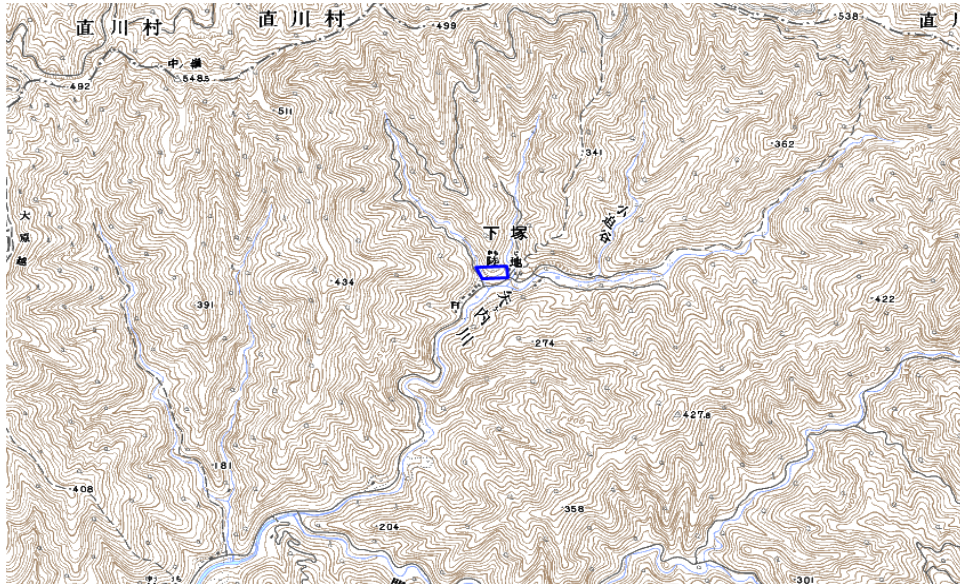

対策計画				
	NHK総合	NHK教育	宮崎放送	テレビ宮崎
対策手法	高利得受信アンテナ等	高利得受信アンテナ等	高利得受信アンテナ等	高利得受信アンテナ等
難視世帯数	1	1	1	1
対策年度	2010	2010	2010	2010
対策済み世帯数	0	0	0	0
未対策世帯数	1	1	1	1

範囲図
-----

この地図は、国土地理院長の承認を得て、同院発行の数値地図25000（地図画像）を複製したものである。（承認番号 平22業複、第109号）