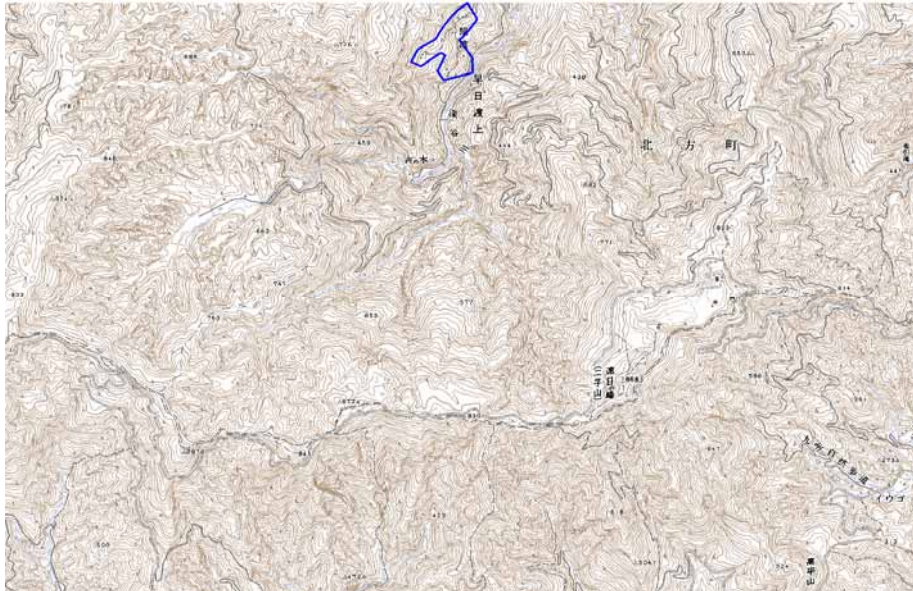

新たな難視地区に対する対策計画（地区別）

都道府県名
宮崎県

管理番号
4590100

自治体コード	住所
45203	宮崎県延岡市北方町鵜渡

地上デジタル放送の受信状況				
	NHK総合	NHK教育	宮崎放送	テレビ宮崎
受信局所名	延岡	延岡	延岡	延岡
地上デジタル放送の受信状況	×低電界	×低電界	×低電界	×低電界

受信状況の内訳
○ :良好に受信可能
×低電界 :低電界により受信困難

対策計画				
	NHK総合	NHK教育	宮崎放送	テレビ宮崎
対策手法	高利得受信アンテナ等	高利得受信アンテナ等	高利得受信アンテナ等	高利得受信アンテナ等
難視世帯数	5	5	5	5
対策年度	2010	2010	2010	2010
対策済み世帯数	1	1	1	1
未対策世帯数	4	4	4	4

範囲図

この地図は、国土地理院長の承認を得て、同院発行の数値地図25000（地図画像）を複製したものである。（承認番号 平22業根、第109号）

枠内：難視範囲

備考