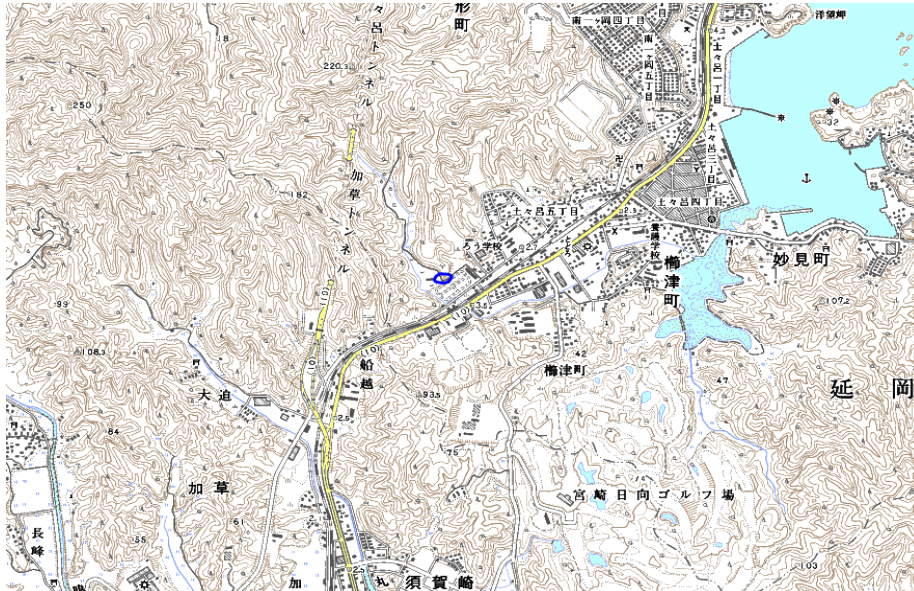

新たな難視地区に対する対策計画（地区別）

都道府県名
宮崎県

管理番号
4592270

自治体コード	住所
45203	宮崎県延岡市土々呂5丁目

地上デジタル放送の受信状況				
	NHK総合	NHK教育	宮崎放送	テレビ宮崎
受信局所名	日向	日向	日向	日向
地上デジタル放送の受信状況	×低電界	×低電界	×低電界	×低電界

受信状況の内訳
○ :良好に受信可能
×低電界 :低電界により受信困難

対策計画				
	NHK総合	NHK教育	宮崎放送	テレビ宮崎
対策手法	高利得受信アンテナ等	高利得受信アンテナ等	高利得受信アンテナ等	高利得受信アンテナ等
難視世帯数	1	1	1	1
対策年度	2010	2010	2010	2010
対策済み世帯数	0	0	0	0
未対策世帯数	1	1	1	1

範囲図

この地図は、国土地理院長の承認を得て、同院発行の数値地図25000（地図画像）を複製したものである。（承認番号 平22業複、第109号）

枠内：難視範囲

備考