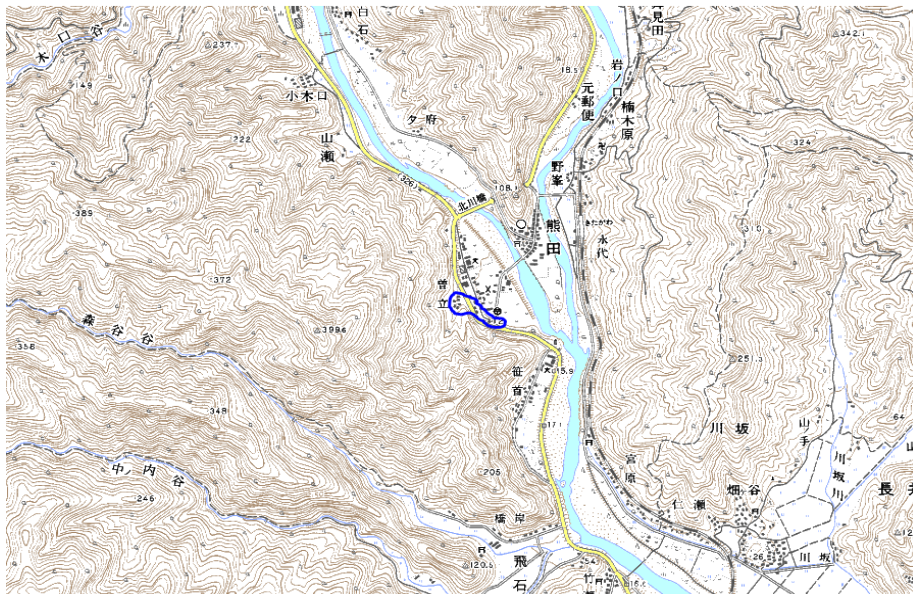

対策計画				
	NHK総合	NHK教育	宮崎放送	テレビ宮崎
対策手法	高利得受信アンテナ等	高利得受信アンテナ等	高利得受信アンテナ等	高利得受信アンテナ等
難視世帯数	8	8	8	8
対策年度	2010	2010	2010	2010
対策済み世帯数	0	0	0	0
未対策世帯数	8	8	8	8

範囲図

この地図は、国土地理院長の承認を得て、同院発行の数値地図25000（地図画像）を複製したものである。（承認番号 平22業複、第109号）