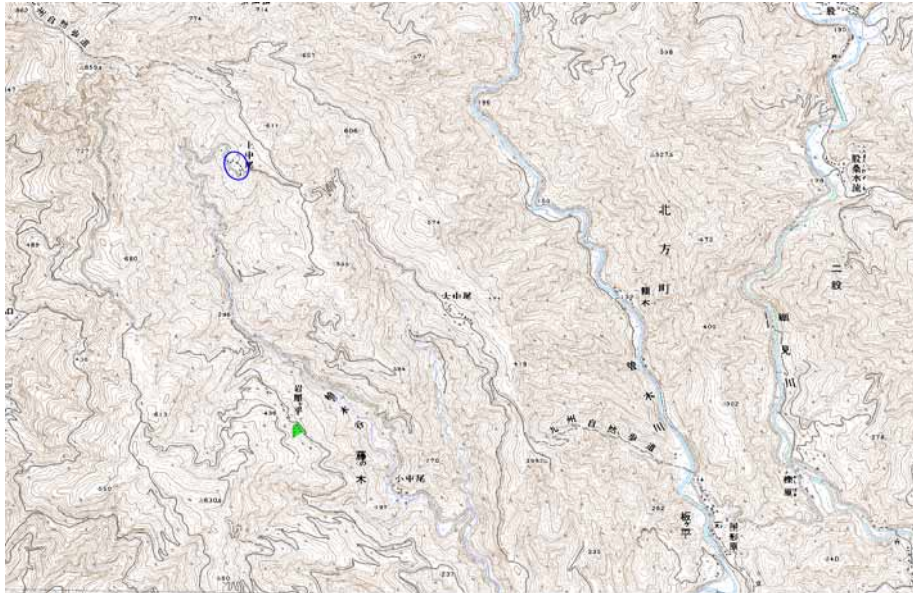

対策計画				
	NHK総合	NHK教育	宮崎放送	テレビ宮崎
対策手法	高利得受信アンテナ等	高利得受信アンテナ等	高利得受信アンテナ等	高利得受信アンテナ等
難視世帯数	1	1	1	1
対策年度	2010	2010	2010	2010
対策済み世帯数	0	0	0	0
未対策世帯数	1	1	1	1

範囲図
-----

この地図は、国土地理院長の承認を得て、同院発行の数値地図25000（地図画像）を複製したものである。（承認番号 平22業複、第109号）