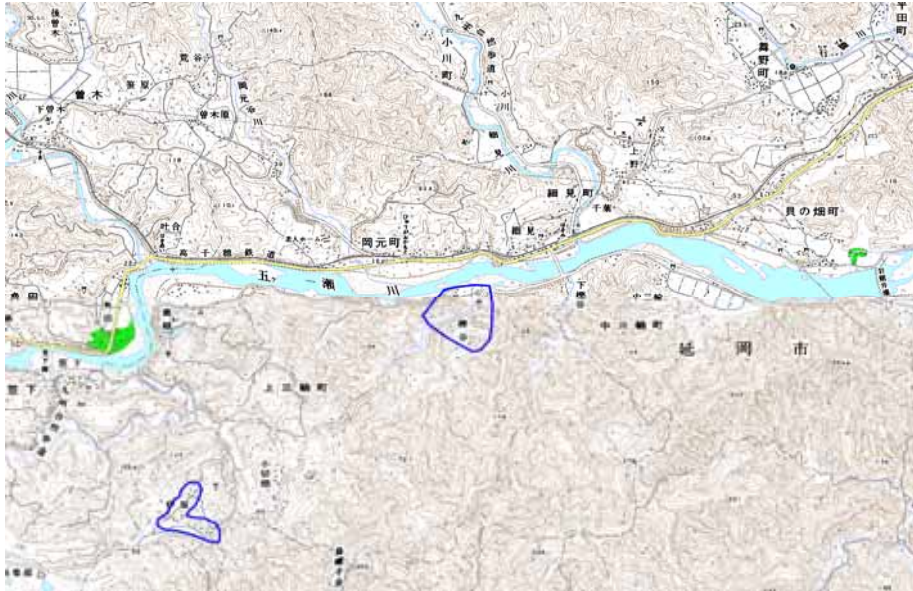

## 新たな難視地区に対する対策計画（地区別）

都道府県名
宮崎県

管理番号
4590110

自治体コード	住所
45203	宮崎県延岡市榎谷・伊原

地上デジタル放送の受信状況				
	NHK総合	NHK教育	宮崎放送	テレビ宮崎
受信局所名	延岡	延岡	延岡	延岡
地上デジタル放送の受信状況	×低電界	×低電界	×低電界	×低電界

受信状況の内訳  
 ○ :良好に受信可能  
 ×低電界 :低電界により受信困難

対策計画				
	NHK総合	NHK教育	宮崎放送	テレビ宮崎
対策手法	高利得受信アンテナ等	高利得受信アンテナ等	高利得受信アンテナ等	高利得受信アンテナ等
難視世帯数	8	8	8	8
対策年度	2010	2010	2010	2010
対策済み世帯数	0	0	0	0
未対策世帯数	8	8	8	8

範囲図

この地図は、国土地理院長の承認を得て、同院発行の数値地図25000（地図画像）を複製したものである。（承認番号 平22業複、第109号）