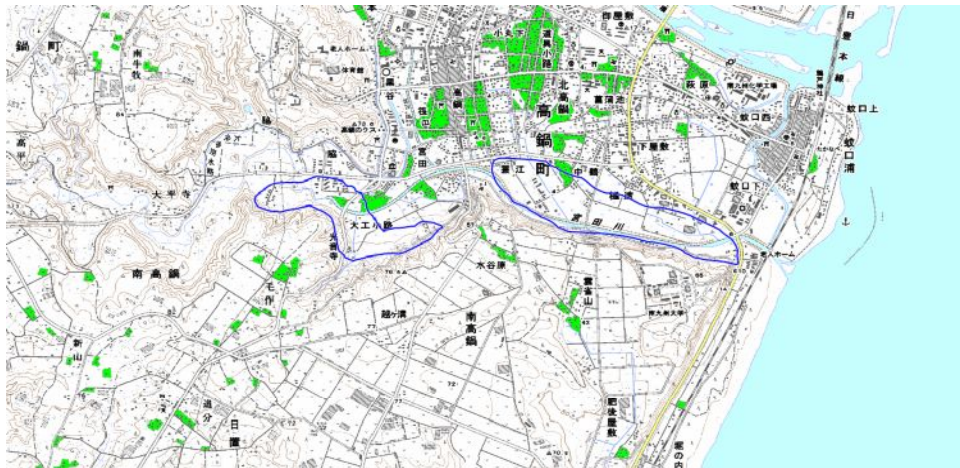

新たな難視地区に対する対策計画（地区別）

都道府県名
宮崎県

管理番号
4590560

自治体コード	住 所
45401	宮崎県児湯郡高鍋町大字南高鍋、北高鍋

地上デジタル放送の受信状況				
	NHK総合	NHK教育	宮崎放送	テレビ宮崎
受信局所名	宮崎	宮崎	宮崎	宮崎
地上デジタル放送の受信状況	×低電界	×低電界	×低電界	×低電界

受信状況の内訳
 ○ :良好に受信可能
 ×低電界 :低電界により受信困難

対策計画				
	NHK総合	NHK教育	宮崎放送	テレビ宮崎
対策手法	補間波・中継局の新設	補間波・中継局の新設	補間波・中継局の新設	補間波・中継局の新設
難視世帯数	250	250	250	250
対策年度	2010	2010	2010	2010
対策済み世帯数	250	250	250	250
未対策世帯数	0	0	0	0

範囲図

この地図は、国土地理院長の承認を得て、同院発行の数値地図25000（地図画像）を複製したものである。（承認番号 平22業複、第109号）