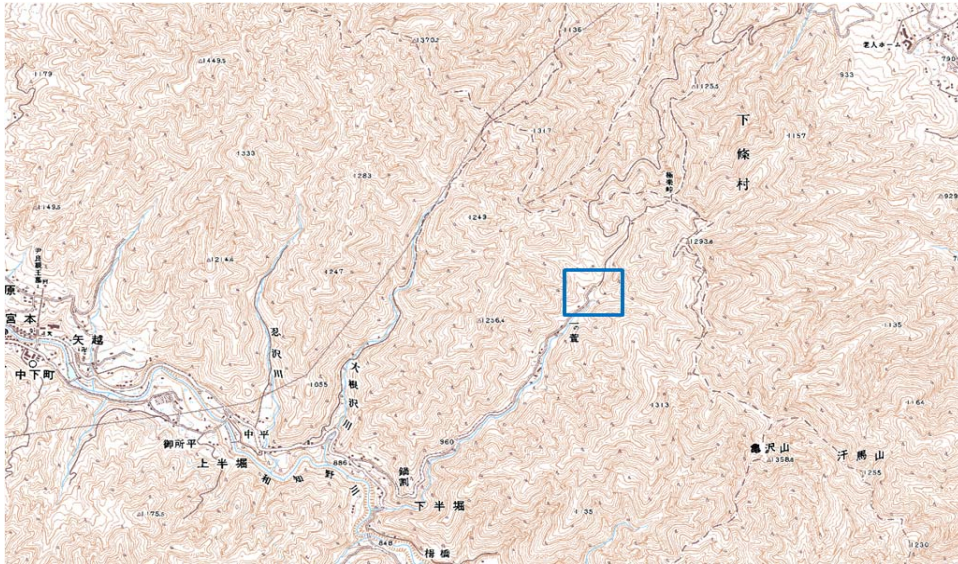

## 新たな難視地区に対する対策計画（地区別）

都道府県名
長野県

管理番号
2040702

自治体コード	住所
20407	長野県下伊那郡阿智村浪合一の荘988-292

地上デジタル放送の受信状況						
	NHK総合	NHK教育	信越放送	長野放送	テレビ信州	長野朝日放送
受信局所名	飯田	飯田	飯田	飯田	飯田	飯田
地上デジタル放送の受信状況	×低電界	×低電界	×低電界	×低電界	×低電界	×低電界

受信状況の内訳  
 ○ :良好に受信可能  
 ×低電界 :低電界により受信困難

対策計画						
	NHK総合	NHK教育	信越放送	長野放送	テレビ信州	長野朝日放送
対策手法	(仮)衛星対策	(仮)衛星対策	(仮)衛星対策	(仮)衛星対策	(仮)衛星対策	(仮)衛星対策
難視世帯数	3	3	3	3	3	3
対策年度	2011	2011	2011	2011	2011	2011
対策済み世帯数	0	0	0	0	0	0
未対策世帯数	3	3	3	3	3	3

範囲図

この地図は、国土地理院長の承認を得て、同院発行の数値地図25000（地図画像）を複製したものである。（承認番号 平22業複、第109号）

  枠内：難視範囲

備考