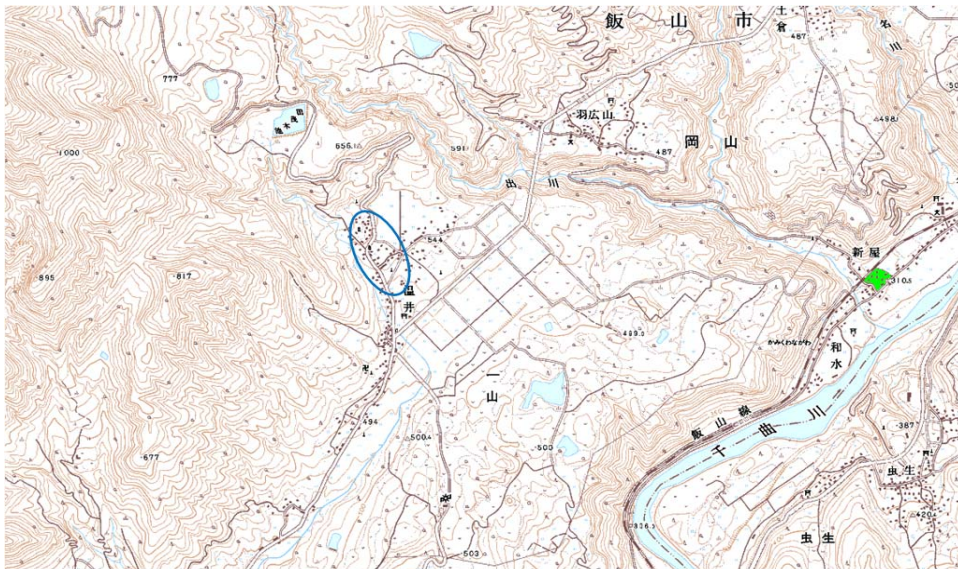

## 新たな難視地区に対する対策計画（地区別）

都道府県名
長野県

管理番号
2021301

自治体コード	住所
20213	長野県飯山市一山

地上デジタル放送の受信状況						
	NHK総合	NHK教育	信越放送	長野放送	テレビ信州	長野朝日放送
受信局所名	長野	長野	長野	長野	長野	長野
地上デジタル放送の受信状況	×低電界	×低電界	×低電界	×低電界	×低電界	×低電界

受信状況の内訳  
 ○ :良好に受信可能  
 ×低電界 :低電界により受信困難

対策計画						
	NHK総合	NHK教育	信越放送	長野放送	テレビ信州	長野朝日放送
対策手法	CATV加入	CATV加入	CATV加入	CATV加入	CATV加入	CATV加入
難視世帯数	5	5	5	5	5	5
対策年度	2011	2011	2011	2011	2011	2011
対策済み世帯数	2	2	2	2	2	2
未対策世帯数	3	3	3	3	3	3

範囲図

この地図は、国土地理院長の承認を得て、同院発行の数値地図25000（地図画像）を複製したものである。（承認番号 平22業複、第109号）