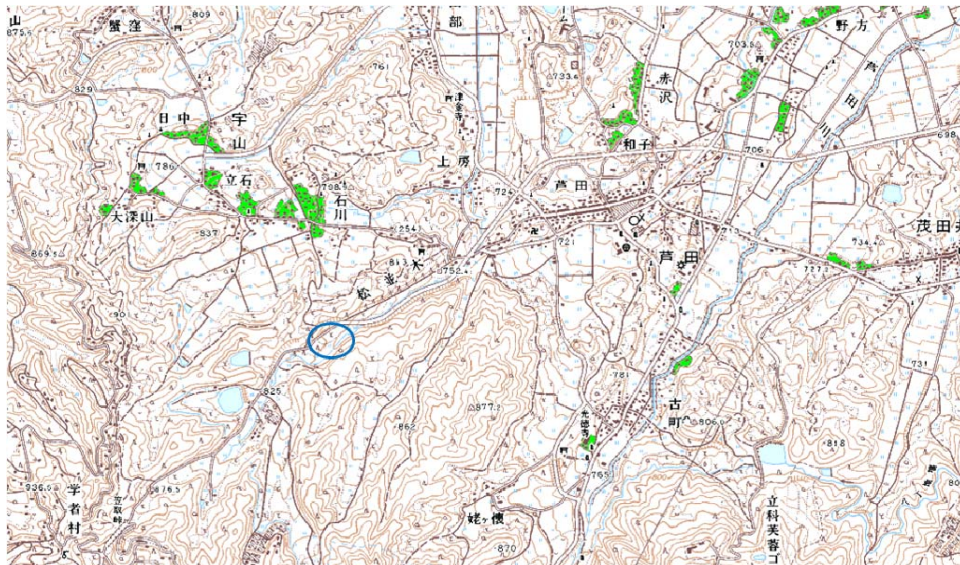

## 新たな難視地区に対する対策計画（地区別）

都道府県名
長野県

管理番号
2032401

自治体コード	住所
20324	長野県北佐久郡立科町芦田

地上デジタル放送の受信状況						
	NHK総合	NHK教育	信越放送	長野放送	テレビ信州	長野朝日放送
受信局所名	真田	真田	真田	真田	真田	真田
地上デジタル放送の受信状況	×低電界	×低電界	×低電界	×低電界	×低電界	×低電界

受信状況の内訳  
 ○ :良好に受信可能  
 ×低電界 :低電界により受信困難

対策計画						
	NHK総合	NHK教育	信越放送	長野放送	テレビ信州	長野朝日放送
対策手法	CATV加入	CATV加入	CATV加入	CATV加入	CATV加入	CATV加入
難視世帯数	1	1	1	1	1	1
対策年度	2010	2010	2010	2010	2010	2010
対策済み世帯数	0	0	0	0	0	0
未対策世帯数	1	1	1	1	1	1

範囲図

この地図は、国土地理院長の承認を得て、同院発行の数値地図25000（地図画像）を複製したものである。（承認番号 平22業複、第109号）