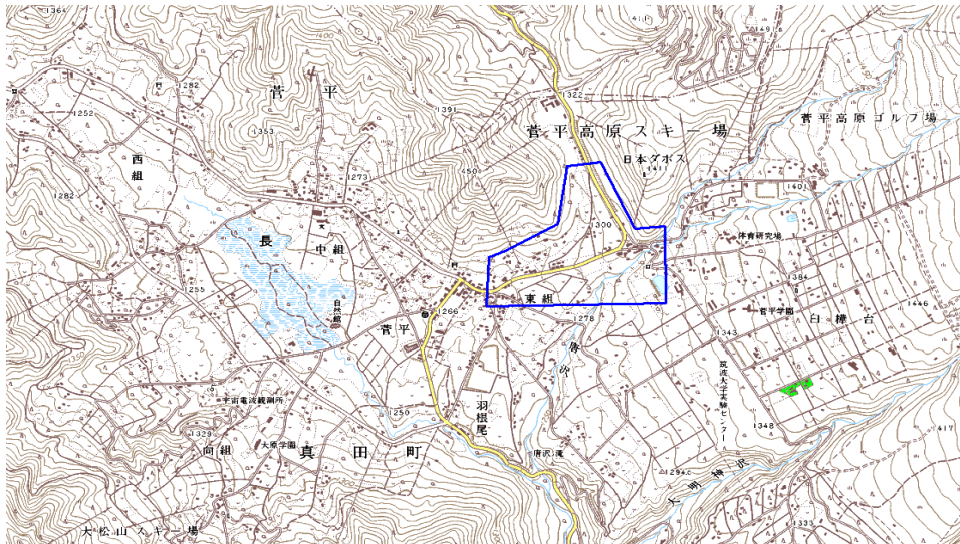

新たな難視地区に対する対策計画（地区別）

都道府県名
長野県

管理番号
2002770

自治体コード	住所
20203	長野県上田市真田町菅平東組

地上デジタル放送の受信状況						
	NHK総合	NHK教育	信越放送	長野放送	テレビ信州	長野朝日放送
受信局所名	長野	長野	長野	長野	長野	長野
地上デジタル放送の受信状況	○	○	×低電界	×低電界	×低電界	×低電界

受信状況の内訳
○ :良好に受信可能
×低電界 :低電界により受信困難

対策計画						
	NHK総合	NHK教育	信越放送	長野放送	テレビ信州	長野朝日放送
対策手法			CATV加入	CATV加入	CATV加入	CATV加入
難視世帯数			40	40	40	40
対策年度			2010	2010	2010	2010
対策済み世帯数			6	6	6	6
未対策世帯数			34	34	34	34

範囲図

この地図は、国土地理院長の承認を得て、同院発行の数値地図25000（地図画像）を複製したものである。（承認番号 平22業複、第109号）

枠内：難視範囲

備考