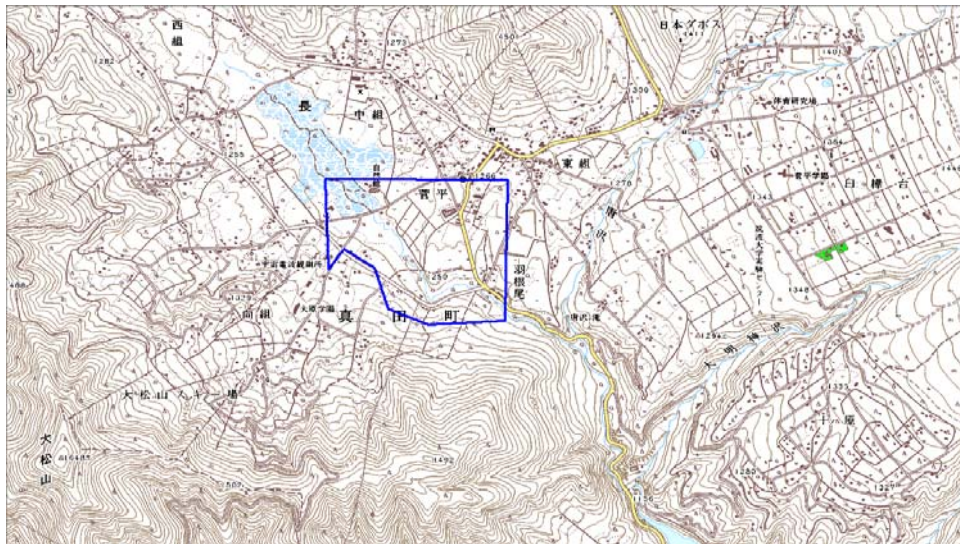

 枠内：難視範囲

備考

新たな難視地区に対する対策計画（地区別）

都道府県名
長野県

管理番号
2002764

自治体コード	住所
20203	長野県上田市真田町菅平羽根尾

地上デジタル放送の受信状況						
	NHK総合	NHK教育	信越放送	長野放送	テレビ信州	長野朝日放送
受信局所名	長野	長野	長野	長野	長野	長野
地上デジタル放送の受信状況	○	○	×低電界	×低電界	×低電界	×低電界

受信状況の内訳
 ○ :良好に受信可能
 ×低電界 :低電界により受信困難

対策計画						
	NHK総合	NHK教育	信越放送	長野放送	テレビ信州	長野朝日放送
対策手法			CATV加入	CATV加入	CATV加入	CATV加入
難視世帯数			24	24	24	24
対策年度			2010	2010	2010	2010
対策済み世帯数			17	17	17	17
未対策世帯数			7	7	7	7

範囲図

この地図は、国土地理院長の承認を得て、同院発行の数値地図25000（地図画像）を複製したものである。（承認番号 平22業複、第109号）