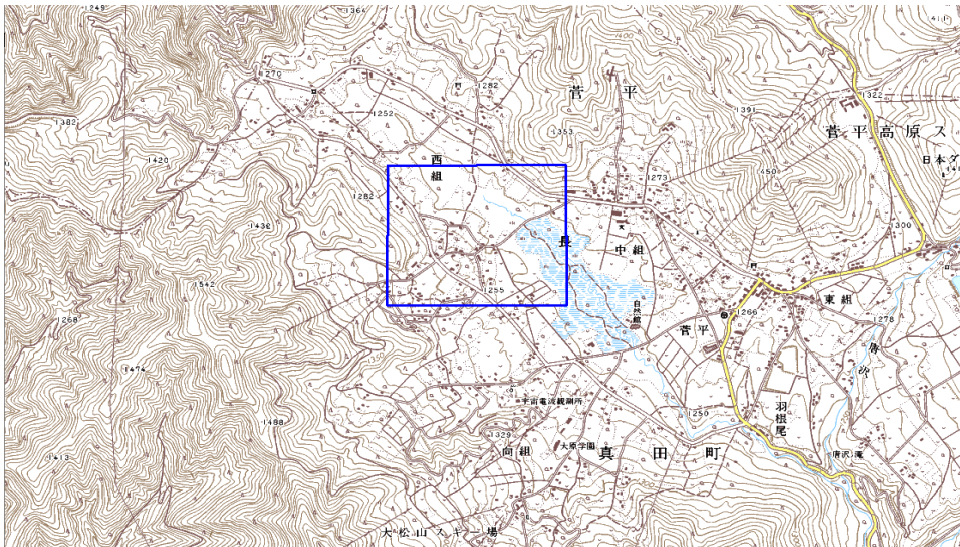

新たな難視地区に対する対策計画（地区別）

都道府県名	長野県

管理番号	2002768

自治体コード	住所
20203	長野県上田市真田町菅平西組

地上デジタル放送の受信状況						
	NHK総合	NHK教育	信越放送	長野放送	テレビ信州	長野朝日放送
受信局所名	長野	長野	長野	長野	長野	長野
地上デジタル放送の受信状況	○	○	×低電界	×低電界	×低電界	×低電界

受信状況の内訳
○ :良好に受信可能
×低電界 :低電界により受信困難

対策計画						
	NHK総合	NHK教育	信越放送	長野放送	テレビ信州	長野朝日放送
対策手法			CATV加入	CATV加入	CATV加入	CATV加入
難視世帯数			22	22	22	22
対策年度			2010	2010	2010	2010
対策済み世帯数			18	18	18	18
未対策世帯数			4	4	4	4

範囲図

この地図は、国土地理院長の承認を得て、同院発行の数値地図25000（地図画像）を複製したものである。（承認番号 平22業複、第109号）

枠内：難視範囲

備考