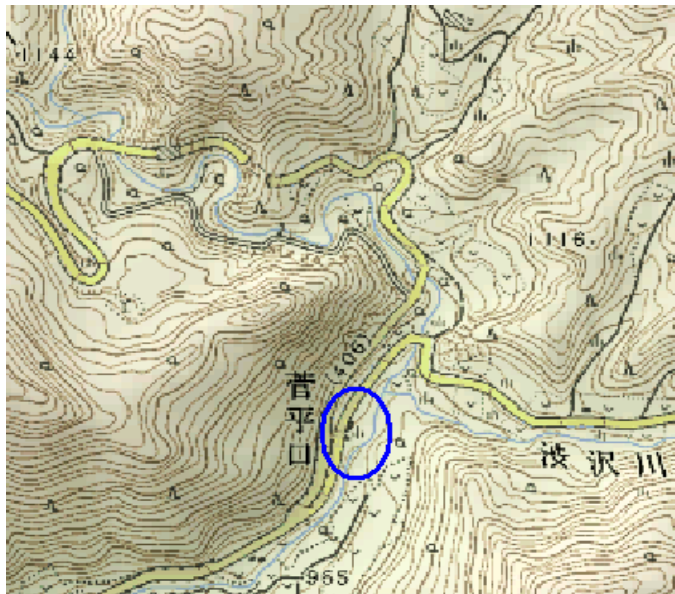

新たな難視地区に対する対策計画（地区別）

都道府県名
長野県

管理番号
2002771

自治体コード	住所
20203	長野県上田市真田町長120-7

地上デジタル放送の受信状況						
	NHK総合	NHK教育	信越放送	長野放送	テレビ信州	長野朝日放送
受信局所名	長野	長野	長野	長野	長野	長野
地上デジタル放送の受信状況	×低電界	×低電界	×低電界	×低電界	×低電界	×低電界

受信状況の内訳
○ :良好に受信可能
×低電界 :低電界により受信困難

対策計画						
	NHK総合	NHK教育	信越放送	長野放送	テレビ信州	長野朝日放送
対策手法	高利得受信アンテナ等	高利得受信アンテナ等	高利得受信アンテナ等	高利得受信アンテナ等	高利得受信アンテナ等	高利得受信アンテナ等
難視世帯数	1	1	1	1	1	1
対策年度	2011	2011	2011	2011	2011	2011
対策済み世帯数	0	0	0	0	0	0
未対策世帯数	1	1	1	1	1	1

範囲図

この地図は、国土地理院長の承認を得て、同院発行の数値地図25000（地図画像）を複製したものである。（承認番号 平22業複、第109号）

枠内：難視範囲

備考