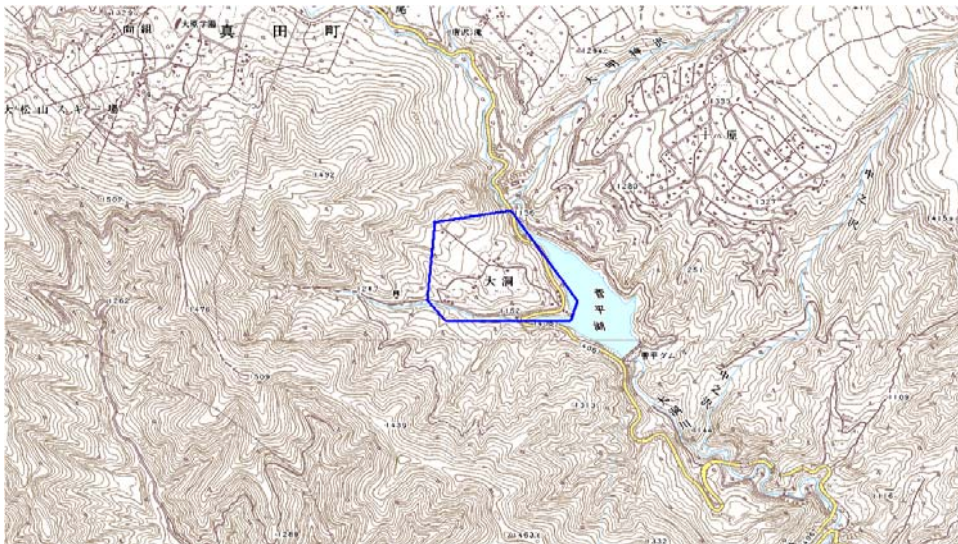

新たな難視地区に対する対策計画（地区別）

都道府県名
長野県

管理番号
2002759

自治体コード	住 所
20203	長野県上田市真田町菅平大洞

地上デジタル放送の受信状況						
	NHK総合	NHK教育	信越放送	長野放送	テレビ信州	長野朝日放送
受信局所名	長野	長野	長野	長野	長野	長野
地上デジタル放送の受信状況	×低電界	×低電界	×低電界	×低電界	×低電界	×低電界

受信状況の内訳
 ○ :良好に受信可能
 ×低電界 :低電界により受信困難

対策計画						
	NHK総合	NHK教育	信越放送	長野放送	テレビ信州	長野朝日放送
対策手法	CATV加入	CATV加入	CATV加入	CATV加入	CATV加入	CATV加入
難視世帯数	4	4	4	4	4	4
対策年度	2010	2010	2010	2010	2010	2010
対策済み世帯数	1	1	1	1	1	1
未対策世帯数	3	3	3	3	3	3

範囲図

この地図は、国土地理院長の承認を得て、同院発行の数値地図25000（地図画像）を複製したものである。（承認番号 平22業複、第109号）