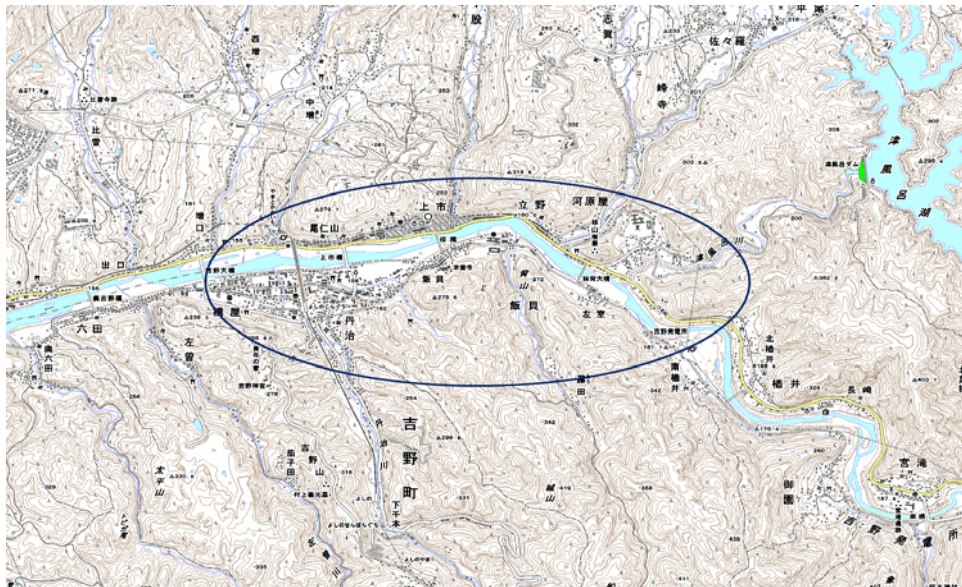

新たな難視地区に対する対策計画（地区別）

都道府県名
奈良県

管理番号
2910120

自治体コード	住所
29441	奈良県吉野郡吉野町飯貝

地上デジタル放送の受信状況							
	NHK総合	NHK教育	毎日放送	朝日放送	関西テレビ放送	読売テレビ放送	奈良テレビ放送
受信局所名	大阪	大阪	大阪	大阪	大阪	大阪	大阪
地上デジタル放送の受信状況	×低電界	×低電界	×低電界	×低電界	×低電界	×低電界	×低電界

受信状況の内訳
 ○ :良好に受信可能
 ×低電界 :低電界により受信困難

対策計画							
	NHK総合	NHK教育	毎日放送	朝日放送	関西テレビ放送	読売テレビ放送	奈良テレビ放送
対策手法	CATV加入	CATV加入	CATV加入	CATV加入	CATV加入	CATV加入	CATV加入
難視世帯数	14	14	14	14	14	14	14
対策年度	2011	2011	2011	2011	2011	2011	2011
対策済み世帯数	8	8	8	8	8	8	8
未対策世帯数	6	6	6	6	6	6	6

範囲図

この地図は、国土地理院長の承認を得て、同院発行の数値地図25000（地図画像）を複製したものである。（承認番号 平22業複、第109号）

 枠内：難視範囲

備考