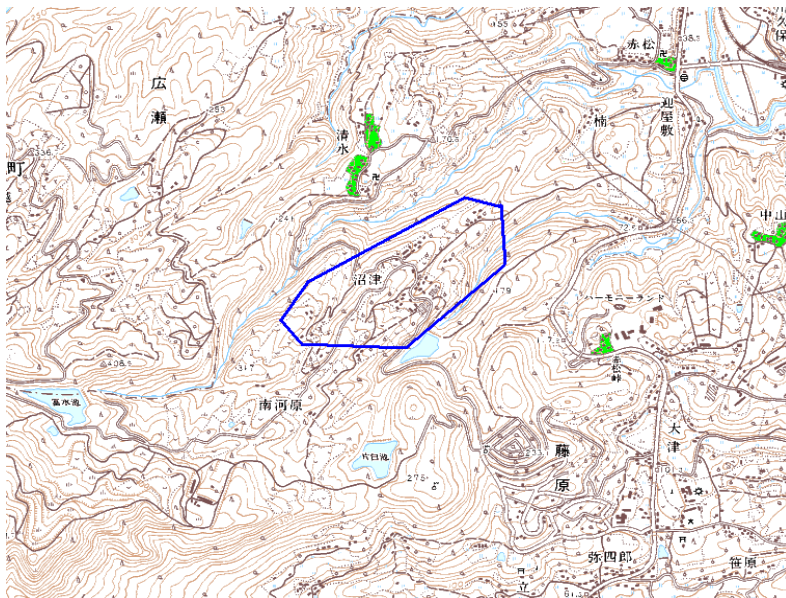

新たな難視地区に対する対策計画（地区別）

都道府県名	
大分県	

管理番号	
4404120	

自治体コード	住所
44341	大分県速見郡日出町沼津

地上デジタル放送の受信状況					
	NHK総合	NHK教育	大分放送	テレビ大分	大分朝日放送
受信局所名	大分	大分	大分	大分	大分
地上デジタル放送の受信状況	×低電界	×低電界	×低電界	×低電界	×低電界

受信状況の内訳
 ○ :良好に受信可能
 ×低電界 :低電界により受信困難

対策計画					
	NHK総合	NHK教育	大分放送	テレビ大分	大分朝日放送
対策手法	共聴施設設置	共聴施設設置	共聴施設設置	共聴施設設置	共聴施設設置
難視世帯数	16	16	16	16	16
対策年度	2011	2011	2011	2011	2011
対策済み世帯数	0	0	0	0	0
未対策世帯数	16	16	16	16	16

範囲図

この地図は、国土地理院長の承認を得て、同院発行の数値地図25000（地図画像）を複製したものである。（承認番号 平22業複、第109号）