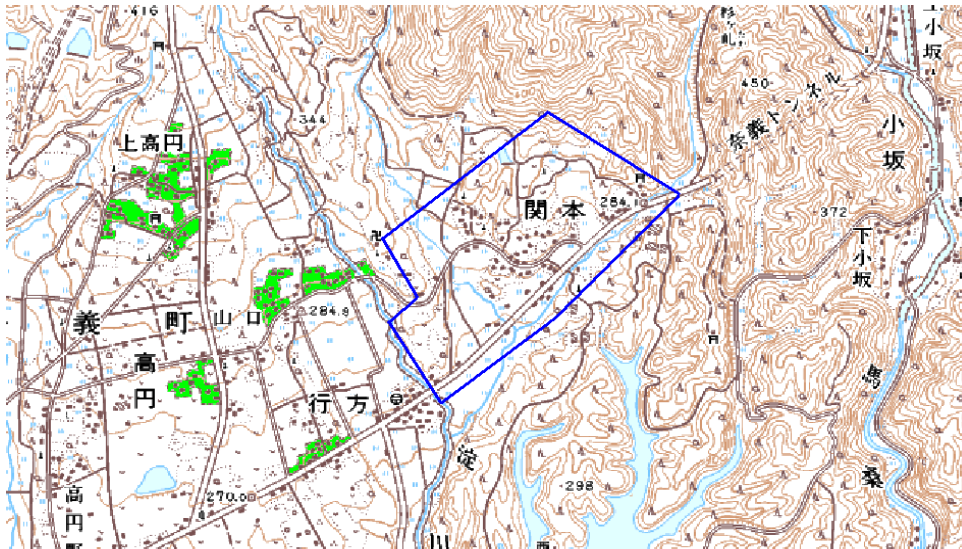

新たな難視地区に対する対策計画（地区別）

都道府県名
岡山県

管理番号
3303436

自治体コード	住 所
33623	岡山県勝田郡奈義町関本

地上デジタル放送の受信状況							
	NHK総合	NHK教育	山陽放送	岡山放送	テレビせとうち	西日本放送	瀬戸内海放送
受信局所名	岡山	岡山	岡山	岡山	岡山	岡山	岡山
地上デジタル放送の受信状況	×低電界	×低電界	×低電界	×低電界	×低電界	×低電界	×低電界

受信状況の内訳
○ :良好に受信可能
×低電界 :低電界により受信困難

対策計画							
	NHK総合	NHK教育	山陽放送	岡山放送	テレビせとうち	西日本放送	瀬戸内海放送
対策手法	共聴施設設置	共聴施設設置	共聴施設設置	共聴施設設置	共聴施設設置	共聴施設設置	共聴施設設置
難視世帯数	47	47	47	47	47	47	47
対策年度	2010	2010	2010	2010	2010	2010	2010
対策済み世帯数	47	47	47	47	47	47	47
未対策世帯数	0	0	0	0	0	0	0

範囲図

この地図は、国土地理院長の承認を得て、同院発行の数値地図25000（地図画像）を複製したものである。（承認番号 平22業複、第109号）

□ 枠内：難視範囲

備考