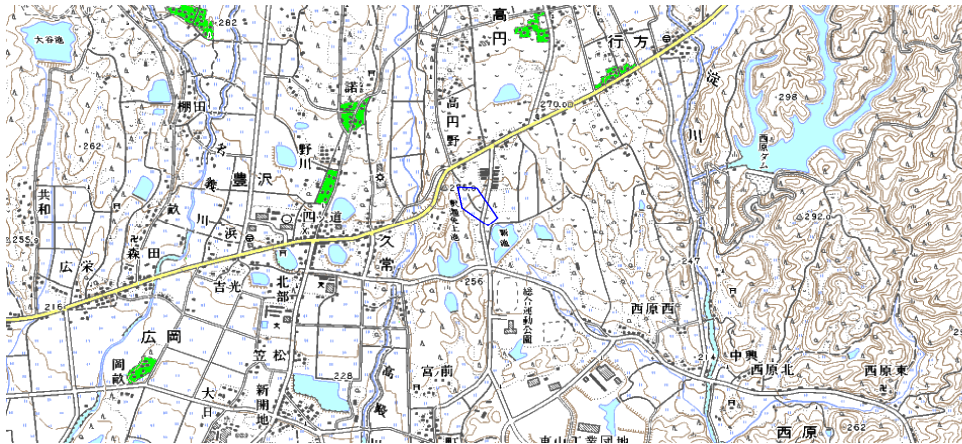

## 新たな難視地区に対する対策計画（地区別）

都道府県名
岡山県

管理番号
3303424

自治体コード	住 所
33623	岡山県勝田郡奈義町高円

地上デジタル放送の受信状況							
	NHK総合	NHK教育	山陽放送	岡山放送	テレビせとうち	西日本放送	瀬戸内海放送
受信局所名	岡山	岡山	岡山	岡山	岡山	岡山	岡山
地上デジタル放送の受信状況	×低電界	×低電界	×低電界	×低電界	×低電界	×低電界	×低電界

受信状況の内訳  
 ○ :良好に受信可能  
 ×低電界 :低電界により受信困難

対策計画							
	NHK総合	NHK教育	山陽放送	岡山放送	テレビせとうち	西日本放送	瀬戸内海放送
対策手法	高利得受信アンテナ等	高利得受信アンテナ等	高利得受信アンテナ等	高利得受信アンテナ等	高利得受信アンテナ等	高利得受信アンテナ等	高利得受信アンテナ等
難視世帯数	12	12	12	12	12	12	12
対策年度	2011	2011	2011	2011	2011	2011	2011
対策済み世帯数	12	12	12	12	12	12	12
未対策世帯数	0	0	0	0	0	0	0

範囲図

この地図は、国土地理院長の承認を得て、同院発行の数値地図25000（地図画像）を複製したものである。（承認番号 平22業複、第109号）

枠内：難視範囲

備考
----