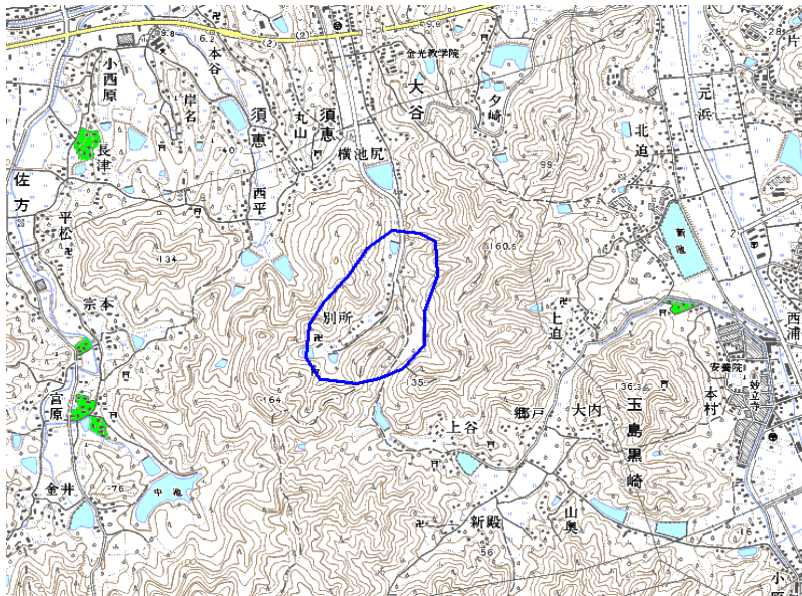

新たな難視地区に対する対策計画（地区別）

都道府県名
岡山県

管理番号
3305112

自治体コード	住 所
33216	岡山県浅口市

地上デジタル放送の受信状況							
	NHK総合	NHK教育	山陽放送	岡山放送	テレビせとうち	西日本放送	瀬戸内海放送
受信局所名	岡山	岡山	岡山	岡山	岡山	岡山	岡山
地上デジタル放送の受信状況	×低電界	×低電界	×低電界	×低電界	×低電界	×低電界	×低電界

受信状況の内訳
 ○ :良好に受信可能
 ×低電界 :低電界により受信困難

対策計画							
	NHK総合	NHK教育	山陽放送	岡山放送	テレビせとうち	西日本放送	瀬戸内海放送
対策手法	CATV加入	CATV加入	CATV加入	CATV加入	CATV加入	CATV加入	CATV加入
難視世帯数	10	10	10	10	10	10	10
対策年度	2010	2010	2010	2010	2010	2010	2010
対策済み世帯数	10	10	10	10	10	10	10
未対策世帯数	0	0	0	0	0	0	0

範囲図

この地図は、国土地理院長の承認を得て、同院発行の数値地図25000（地図画像）を複製したものである。（承認番号 平22業複、第109号）

枠内：難視範囲

備考
