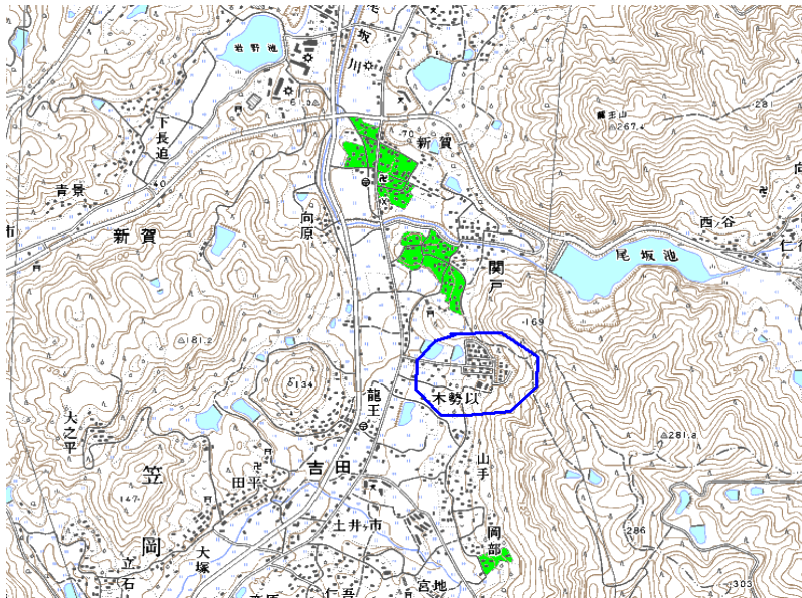

新たな難視地区に対する対策計画（地区別）

都道府県名
岡山県

管理番号
3305079

自治体コード	住 所
33205	岡山県笠岡市

地上デジタル放送の受信状況							
	NHK総合	NHK教育	山陽放送	岡山放送	テレビせとうち	西日本放送	瀬戸内海放送
受信局所名	岡山	岡山	岡山	岡山	岡山	岡山	岡山
地上デジタル放送の受信状況	○	○	×低電界	×低電界	×低電界	×低電界	×低電界

受信状況の内訳
○ :良好に受信可能
×低電界 :低電界により受信困難

対策計画							
	NHK総合	NHK教育	山陽放送	岡山放送	テレビせとうち	西日本放送	瀬戸内海放送
対策手法			CATV加入	CATV加入	CATV加入	CATV加入	CATV加入
難視世帯数			20	20	20	20	20
対策年度			未定	未定	未定	未定	未定
対策済み世帯数			0	0	0	0	0
未対策世帯数			20	20	20	20	20

範囲図

この地図は、国土地理院長の承認を得て、同院発行の数値地図25000（地図画像）を複製したものである。（承認番号 平22業複、第109号）

□ 枠内：難視範囲

備考