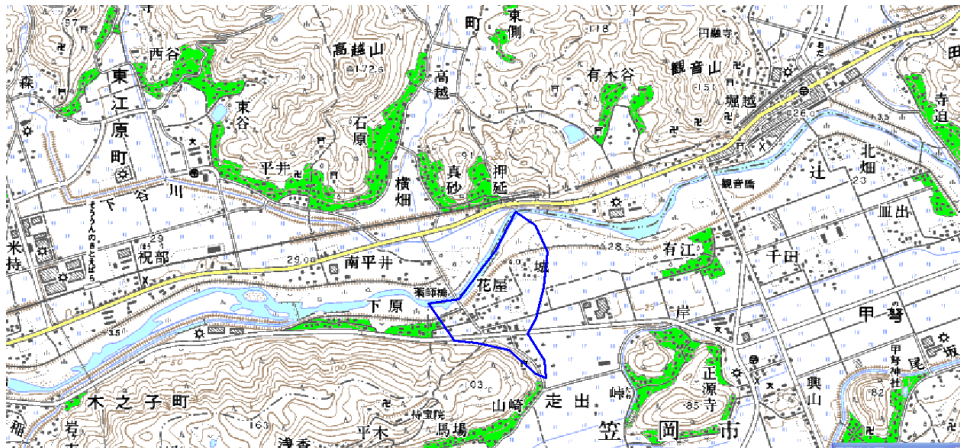

新たな難視地区に対する対策計画（地区別）

都道府県名
岡山県

管理番号
3325502

自治体コード	住 所
33205	岡山県笠岡市花屋

地上デジタル放送の受信状況							
	NHK総合	NHK教育	山陽放送	岡山放送	テレビせとうち	西日本放送	瀬戸内海放送
受信局所名	東井原	東井原	東井原	東井原	岡山	東井原	岡山
地上デジタル放送の受信状況	○	○	○	○	×低電界	○	×低電界

受信状況の内訳
○ :良好に受信可能
×低電界 :低電界により受信困難

対策計画							
	NHK総合	NHK教育	山陽放送	岡山放送	テレビせとうち	西日本放送	瀬戸内海放送
対策手法					CATV加入		CATV加入
難視世帯数					12		12
対策年度					2010		2010
対策済み世帯数					0		0
未対策世帯数					12		12

範囲図

この地図は、国土地理院長の承認を得て、同院発行の数値地図25000（地図画像）を複製したものである。（承認番号 平22業複、第109号）

枠内：難視範囲

備考