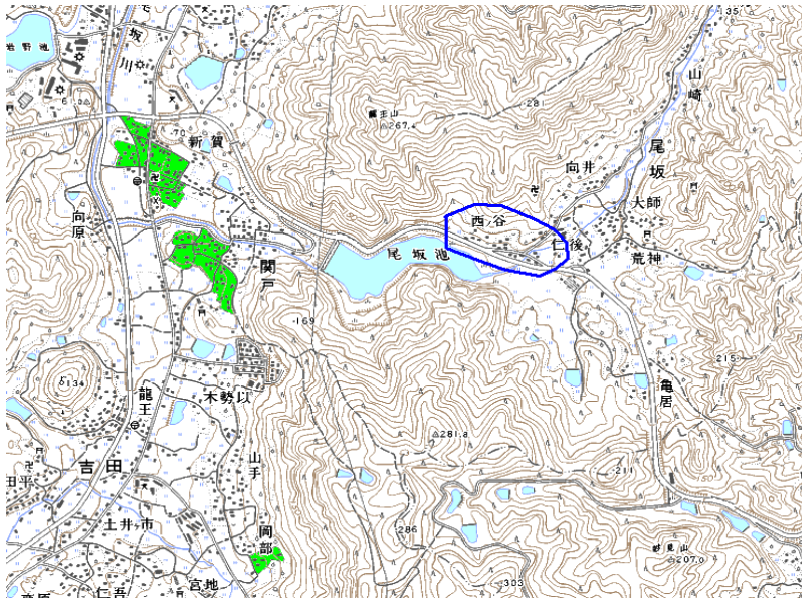

新たな難視地区に対する対策計画（地区別）

都道府県名
岡山県

管理番号
3305080

自治体コード	住 所
33205	岡山県笠岡市

地上デジタル放送の受信状況							
	NHK総合	NHK教育	山陽放送	岡山放送	テレビせとうち	西日本放送	瀬戸内海放送
受信局所名	岡山	岡山	岡山	岡山	岡山	岡山	岡山
地上デジタル放送の受信状況	×低電界	×低電界	×低電界	×低電界	×低電界	×低電界	×低電界

受信状況の内訳
○ :良好に受信可能
×低電界 :低電界により受信困難

対策計画							
	NHK総合	NHK教育	山陽放送	岡山放送	テレビせとうち	西日本放送	瀬戸内海放送
対策手法	CATV加入	CATV加入	CATV加入	CATV加入	CATV加入	CATV加入	CATV加入
難視世帯数	3	3	3	3	3	3	3
対策年度	2010	2010	2010	2010	2010	2010	2010
対策済み世帯数	0	0	0	0	0	0	0
未対策世帯数	3	3	3	3	3	3	3

範囲図

この地図は、国土地理院長の承認を得て、同院発行の数値地図25000（地図画像）を複製したものである。（承認番号 平22業複、第109号）

□ 枠内：難視範囲

備考