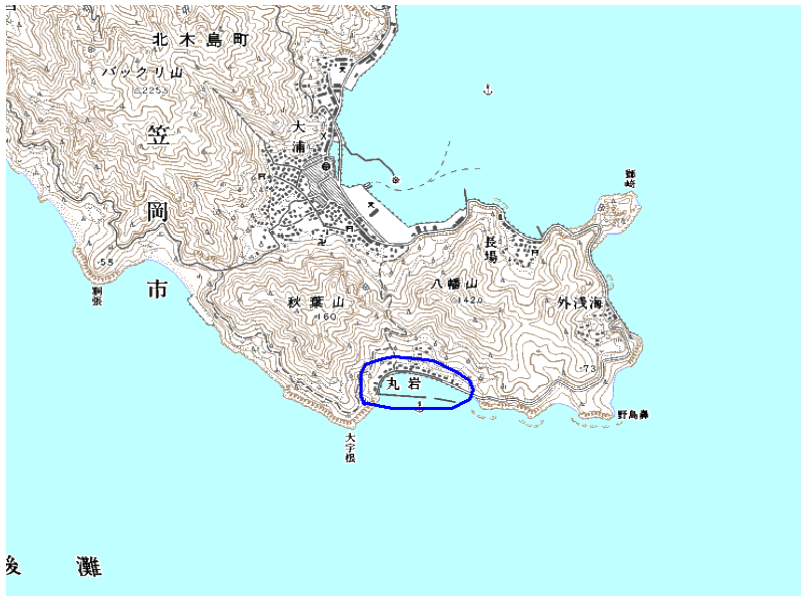

新たな難視地区に対する対策計画（地区別）

都道府県名	岡山県

管理番号	3304479

自治体コード	住所
33205	岡山県笠岡市

地上デジタル放送の受信状況							
	NHK総合	NHK教育	山陽放送	岡山放送	テレビせとうち	西日本放送	瀬戸内海放送
受信局所名	岡山	岡山	岡山	岡山	岡山	岡山	岡山
地上デジタル放送の受信状況	×低電界	×低電界	×低電界	×低電界	×低電界	×低電界	×低電界

受信状況の内訳
○ :良好に受信可能
×低電界 :低電界により受信困難

対策計画							
	NHK総合	NHK教育	山陽放送	岡山放送	テレビせとうち	西日本放送	瀬戸内海放送
対策手法	共聴施設設置	共聴施設設置	共聴施設設置	共聴施設設置	共聴施設設置	共聴施設設置	共聴施設設置
難視世帯数	15	15	15	15	15	15	15
対策年度	未定	未定	未定	未定	未定	未定	未定
対策済み世帯数	15	15	15	15	15	15	15
未対策世帯数	0	0	0	0	0	0	0

範囲図

この地図は、国土地理院長の承認を得て、同院発行の数値地図25000（地図画像）を複製したものである。（承認番号 平22業複、第109号）

□ 枠内：難視範囲

備考