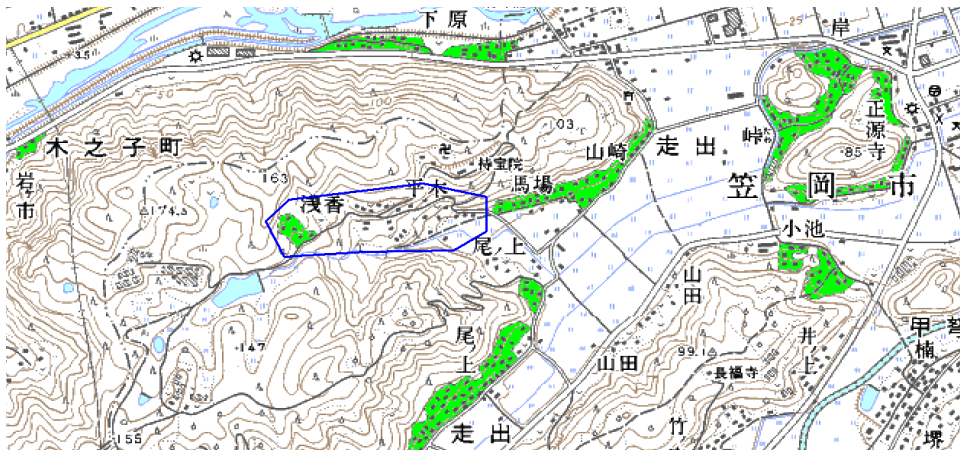

新たな難視地区に対する対策計画（地区別）

都道府県名
岡山県

管理番号
3305494

自治体コード	住 所
33205	岡山県笠岡市走出

地上デジタル放送の受信状況							
	NHK総合	NHK教育	山陽放送	岡山放送	テレビせとうち	西日本放送	瀬戸内海放送
受信局所名	岡山	岡山	岡山	岡山	岡山	岡山	岡山
地上デジタル放送の受信状況	×低電界	×低電界	×低電界	×低電界	×低電界	×低電界	×低電界

受信状況の内訳
○ :良好に受信可能
×低電界 :低電界により受信困難

対策計画							
	NHK総合	NHK教育	山陽放送	岡山放送	テレビせとうち	西日本放送	瀬戸内海放送
対策手法	CATV加入	CATV加入	CATV加入	CATV加入	CATV加入	CATV加入	CATV加入
難視世帯数	12	12	12	12	12	12	12
対策年度	2010	2010	2010	2010	2010	2010	2010
対策済み世帯数	0	0	0	0	0	0	0
未対策世帯数	12	12	12	12	12	12	12

範囲図

この地図は、国土地理院長の承認を得て、同院発行の数値地図25000（地図画像）を複製したものである。（承認番号 平22業複、第109号）

□ 枠内：難視範囲

備考