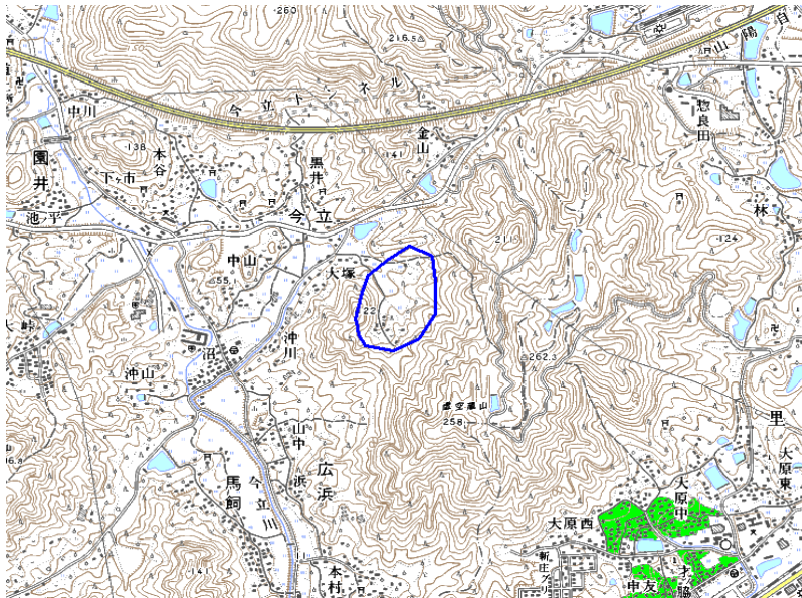

新たな難視地区に対する対策計画（地区別）

都道府県名	
岡山県	

管理番号	
3305044	

自治体コード	住 所
33205	岡山県笠岡市

地上デジタル放送の受信状況							
	NHK総合	NHK教育	山陽放送	岡山放送	テレビせとうち	西日本放送	瀬戸内海放送
受信局所名	岡山	岡山	岡山	岡山	岡山	岡山	岡山
地上デジタル放送の受信状況	×低電界	×低電界	×低電界	×低電界	×低電界	×低電界	×低電界

受信状況の内訳
○ :良好に受信可能
×低電界 :低電界により受信困難

対策計画							
	NHK総合	NHK教育	山陽放送	岡山放送	テレビせとうち	西日本放送	瀬戸内海放送
対策手法	CATV加入	CATV加入	CATV加入	CATV加入	CATV加入	CATV加入	CATV加入
難視世帯数	5	5	5	5	5	5	5
対策年度	未定	未定	未定	未定	未定	未定	未定
対策済み世帯数	5	5	5	5	5	5	5
未対策世帯数	0	0	0	0	0	0	0

範囲図

この地図は、国土地理院長の承認を得て、同院発行の数値地図25000（地図画像）を複製したものである。（承認番号 平22業複、第109号）

○ 枠内：難視範囲

備考