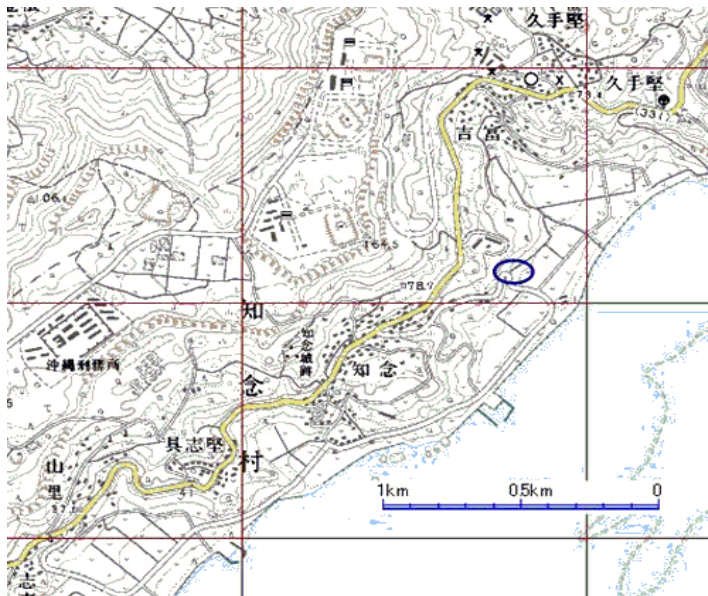

## 新たな難視地区に対する対策計画（地区別）

都道府県名
沖縄県

管理番号
4700695

自治体コード	住 所
47215	沖縄県南城市知念字知念

地上デジタル放送の受信状況					
	NHK総合	NHK教育	琉球放送	沖縄テレビ放送	琉球朝日放送
受信局所名	沖縄	沖縄	沖縄	沖縄	沖縄
地上デジタル放送の受信状況	×低電界	×低電界	×低電界	×低電界	×低電界

受信状況の内訳  
 ○ :良好に受信可能  
 ×低電界 :低電界により受信困難

対策計画					
	NHK総合	NHK教育	琉球放送	沖縄テレビ放送	琉球朝日放送
対策手法	共聴施設設置	共聴施設設置	共聴施設設置	共聴施設設置	共聴施設設置
難視世帯数	2	2	2	2	2
対策年度	2011	2011	2011	2011	2011
対策済み世帯数	0	0	0	0	0
未対策世帯数	2	2	2	2	2

範囲図

この地図は、国土地理院長の承認を得て、同院発行の数値地図25000（地図画像）を複製したものである。（承認番号 平22業複、第109号）