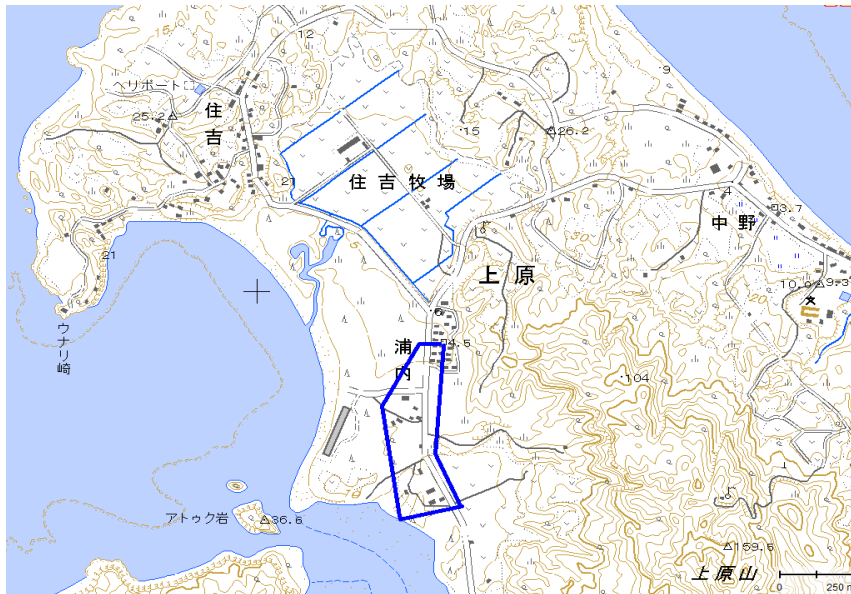

新たな難視地区に対する対策計画（地区別）

都道府県名
沖縄県

管理番号
4700155

自治体コード	住 所
47381	沖縄県八重山郡竹富町字上原(浦内地区)

地上デジタル放送の受信状況					
	NHK総合	NHK教育	琉球放送	沖縄テレビ放送	琉球朝日放送
受信局所名	祖納	祖納	祖納	祖納	祖納
地上デジタル放送の受信状況	×低電界	×低電界	×低電界	×低電界	×低電界

受信状況の内訳
 ○ :良好に受信可能
 ×低電界 :低電界により受信困難

対策計画					
	NHK総合	NHK教育	琉球放送	沖縄テレビ放送	琉球朝日放送
対策手法	(仮)衛星対策	(仮)衛星対策	(仮)衛星対策	(仮)衛星対策	(仮)衛星対策
難視世帯数	37	37	37	37	37
対策年度	2011	2011	2011	2011	2011
対策済み世帯数	0	0	0	0	0
未対策世帯数	37	37	37	37	37

範囲図

この地図は、国土地理院長の承認を得て、同院発行の数値地図25000（地図画像）を複製したものである。（承認番号 平22業複、第109号）