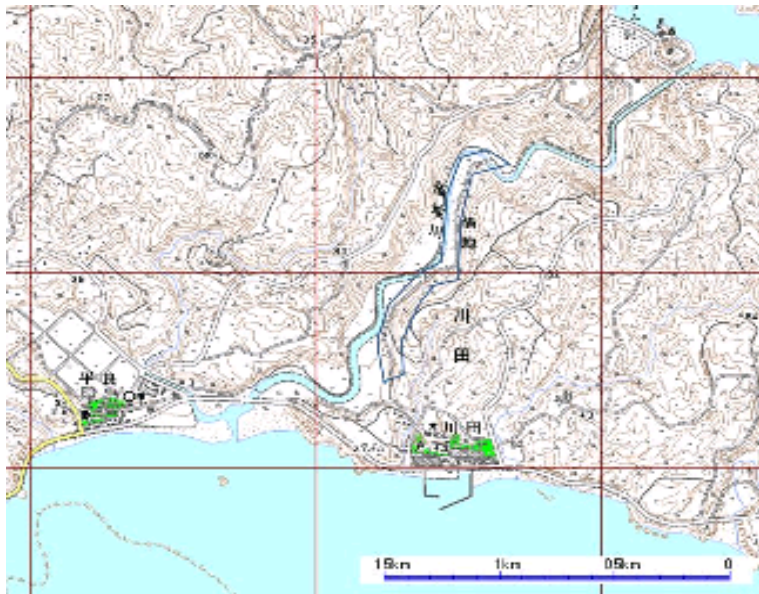

対策計画					
	NHK総合	NHK教育	琉球放送	沖縄テレビ放送	琉球朝日放送
対策手法	共聴施設設置	共聴施設設置	共聴施設設置	共聴施設設置	共聴施設設置
難視世帯数	8	8	8	8	8
対策年度	2010	2010	2010	2010	2010
対策済み世帯数	8	8	8	8	8
未対策世帯数	0	0	0	0	0

範囲図

この地図は、国土地理院長の承認を得て、同院発行の数値地図25000（地図画像）を複製したものである。（承認番号 平22業複、第109号）