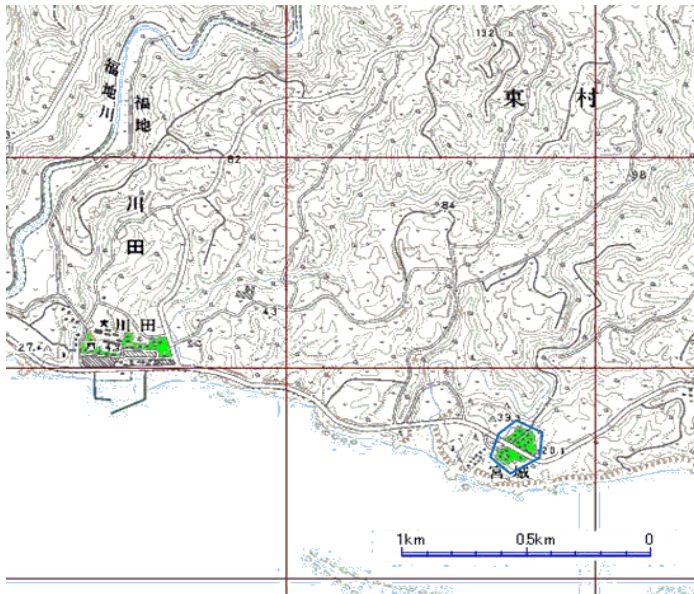

## 新たな難視地区に対する対策計画（地区別）

都道府県名
沖縄県

管理番号
4700144

自治体コード	住 所
47303	沖縄県国頭郡東村宮城

地上デジタル放送の受信状況					
	NHK総合	NHK教育	琉球放送	沖縄テレビ放送	琉球朝日放送
受信局所名	沖縄	沖縄	沖縄	沖縄	沖縄
地上デジタル放送の受信状況	×低電界	×低電界	×低電界	×低電界	×低電界

受信状況の内訳  
 ○ :良好に受信可能  
 ×低電界 :低電界により受信困難

対策計画					
	NHK総合	NHK教育	琉球放送	沖縄テレビ放送	琉球朝日放送
対策手法	共聴施設設置	共聴施設設置	共聴施設設置	共聴施設設置	共聴施設設置
難視世帯数	20	20	20	20	20
対策年度	2010	2010	2010	2010	2010
対策済み世帯数	20	20	20	20	20
未対策世帯数	0	0	0	0	0

範囲図

この地図は、国土地理院長の承認を得て、同院発行の数値地図25000（地図画像）を複製したものである。（承認番号 平22業複、第109号）