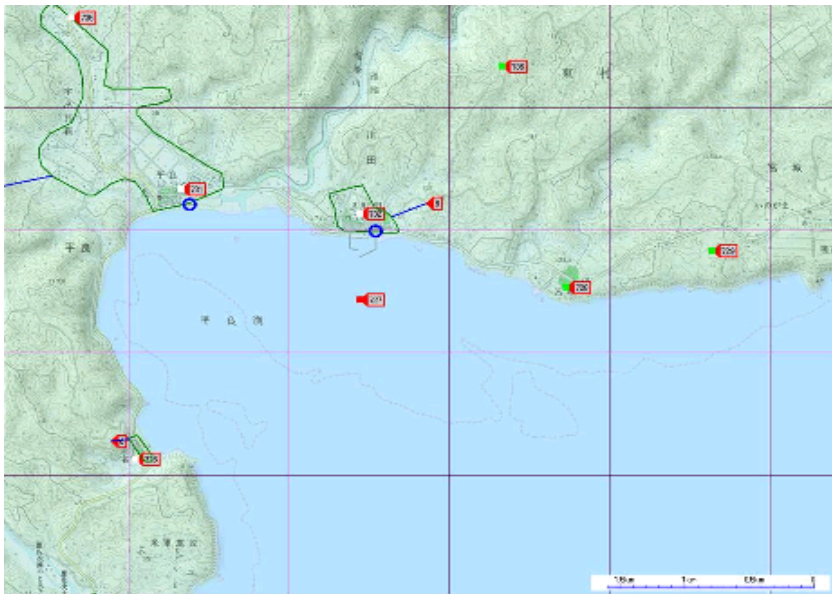

## 新たな難視地区に対する対策計画（地区別）

都道府県名
沖縄県

管理番号
4700727

自治体コード	住 所
47303	沖縄県国頭郡東村字川田

地上デジタル放送の受信状況					
	NHK総合	NHK教育	琉球放送	沖縄テレビ放送	琉球朝日放送
受信局所名	沖縄	沖縄	沖縄	沖縄	沖縄
地上デジタル放送の受信状況	×低電界	×低電界	×低電界	×低電界	×低電界

受信状況の内訳  
 ○ :良好に受信可能  
 ×低電界 :低電界により受信困難

対策計画					
	NHK総合	NHK教育	琉球放送	沖縄テレビ放送	琉球朝日放送
対策手法	既設共聴加入	既設共聴加入	既設共聴加入	既設共聴加入	既設共聴加入
難視世帯数	2	2	2	2	2
対策年度	2011	2011	2011	2011	2011
対策済み世帯数	1	1	1	1	1
未対策世帯数	1	1	1	1	1

範囲図

この地図は、国土地理院長の承認を得て、同院発行の数値地図25000（地図画像）を複製したものである。（承認番号 平22業複、第109号）