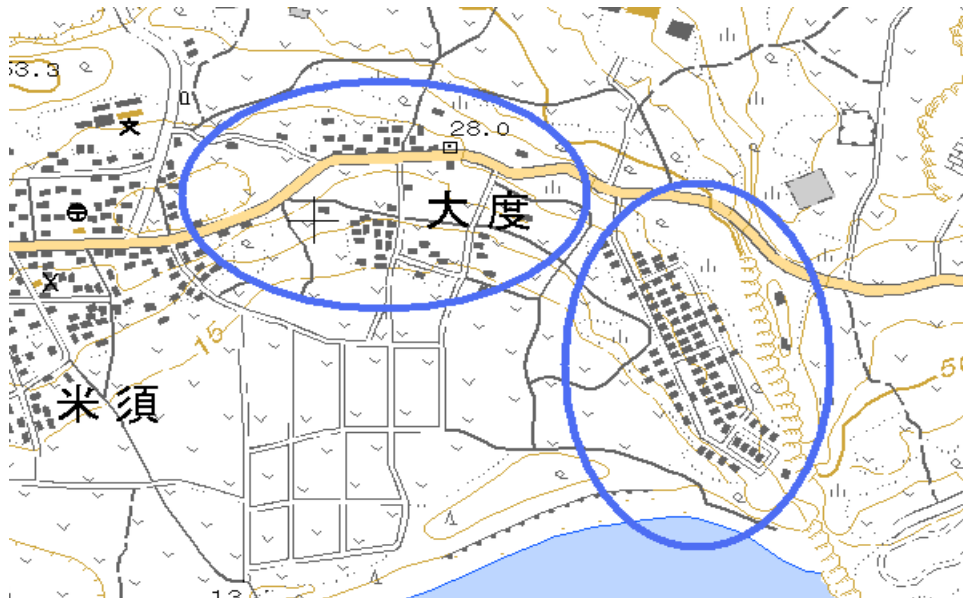

## 新たな難視地区に対する対策計画（地区別）

都道府県名
沖縄県

管理番号
4700153

自治体コード	住 所
47210	沖縄県糸満市大度

地上デジタル放送の受信状況					
	NHK総合	NHK教育	琉球放送	沖縄テレビ放送	琉球朝日放送
受信局所名	沖縄	沖縄	沖縄	沖縄	沖縄
地上デジタル放送の受信状況	×低電界	×低電界	×低電界	×低電界	×低電界

受信状況の内訳  
 ○ :良好に受信可能  
 ×低電界 :低電界により受信困難

対策計画					
	NHK総合	NHK教育	琉球放送	沖縄テレビ放送	琉球朝日放送
対策手法	補間波・中継局の新設	補間波・中継局の新設	補間波・中継局の新設	補間波・中継局の新設	補間波・中継局の新設
難視世帯数	209	209	209	209	209
対策年度	2009	2009	2009	2009	2009
対策済み世帯数	209	209	209	209	209
未対策世帯数	0	0	0	0	0

範囲図

この地図は、国土地理院長の承認を得て、同院発行の数値地図25000（地図画像）を複製したものである。（承認番号 平22業複、第109号）

□ 枠内：難視範囲

備考
----