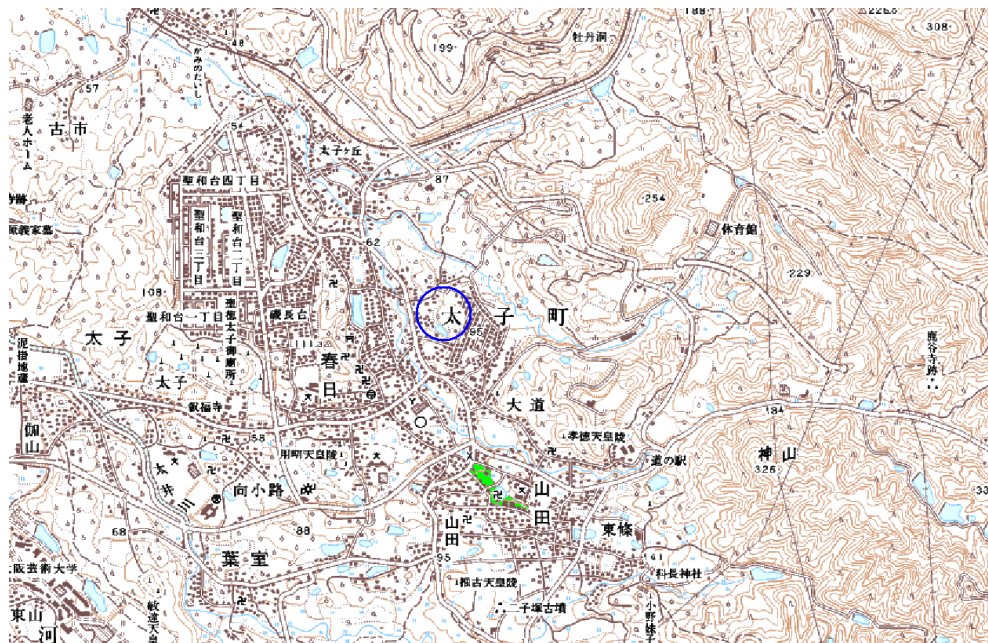

新たな難視地区に対する対策計画（地区別）

都道府県名
大阪府

管理番号*
2710802

自治体コード	住 所
27381	大阪府南河内郡太子町春日

地上デジタル放送の受信状況							
	NHK総合	NHK教育	毎日放送	朝日放送	関西テレビ放送	読賣テレビ放送	テレビ大阪
受信局所名	大阪	大阪	大阪	大阪	大阪	大阪	大阪
地上デジタル放送の受信状況	×低電界	×低電界	×低電界	×低電界	×低電界	×低電界	×低電界

受信状況の内訳
 ○ :良好に受信可能
 ×低電界 :低電界により受信困難

対策計画							
	NHK総合	NHK教育	毎日放送	朝日放送	関西テレビ放送	読賣テレビ放送	テレビ大阪
対策手法	高利得受信アンテナ等	高利得受信アンテナ等	高利得受信アンテナ等	高利得受信アンテナ等	高利得受信アンテナ等	高利得受信アンテナ等	高利得受信アンテナ等
難視世帯数	50	50	50	50	50	50	50
対策年度	2010	2010	2010	2010	2010	2010	2010
対策済み世帯数	7	7	7	7	7	7	7
未対策世帯数	43	43	43	43	43	43	43

範囲図

この地図は、国土地理院長の承認を得て、同院発行の数値地図25000（地図画像）を複製したものである。（承認番号 平22業複、第109号）

□ 枠内：難視範囲

備考
