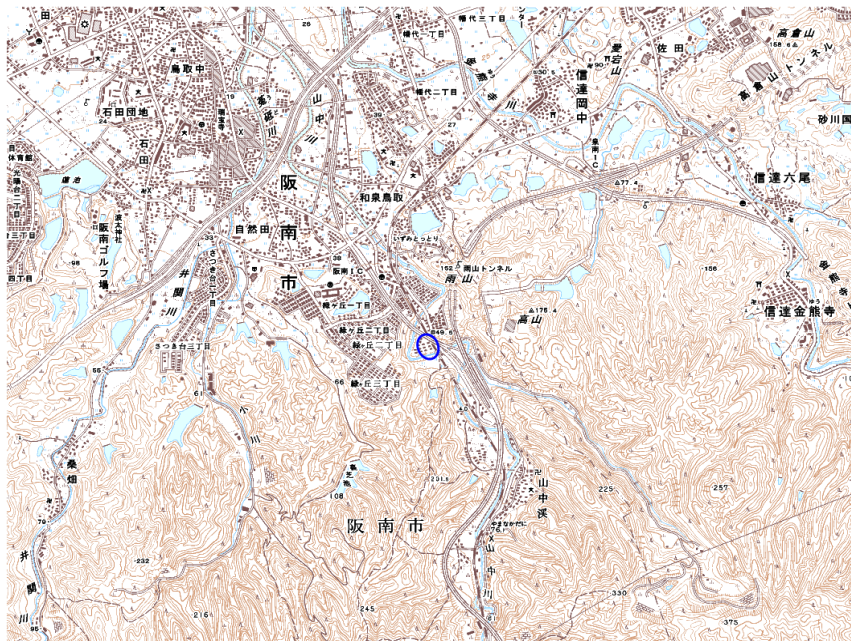

新たな難視地区に対する対策計画（地区別）

都道府県名
大阪府

管理番号・
2709826

自治体コード	住 所
27232	大阪府阪南市山中溪垣原地区

地上デジタル放送の受信状況							
	NHK総合	NHK教育	毎日放送	朝日放送	関西テレビ放送	読賣テレビ放送	テレビ大阪
受信局所名	大阪	大阪	大阪	大阪	大阪	大阪	大阪
地上デジタル放送の受信状況	×低電界	×低電界	×低電界	×低電界	×低電界	×低電界	×低電界

受信状況の内訳
○ :良好に受信可能
×低電界 :低電界により受信困難

対策計画							
	NHK総合	NHK教育	毎日放送	朝日放送	関西テレビ放送	読賣テレビ放送	テレビ大阪
対策手法	高利得受信アンテナ等	高利得受信アンテナ等	高利得受信アンテナ等	高利得受信アンテナ等	高利得受信アンテナ等	高利得受信アンテナ等	高利得受信アンテナ等
難視世帯数	30	30	30	30	30	30	30
対策年度	2010	2010	2010	2010	2010	2010	2010
対策済み世帯数	25	25	25	25	25	25	25
未対策世帯数	5	5	5	5	5	5	5

範囲図

この地図は、国土地理院長の承認を得て、同院発行の数値地図25000（地図画像）を複製したものである。（承認番号 平22業複、第109号）
 枠内：難視範囲

備考