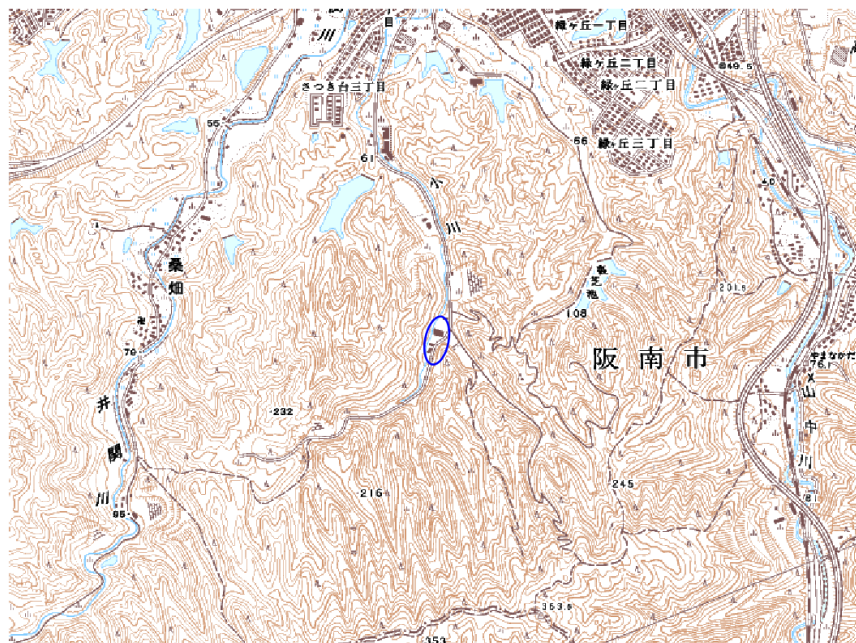

新たな難視地区に対する対策計画（地区別）

都道府県名
大阪府

管理番号・
2719542

自治体コード	住 所
27232	大阪府阪南市自然田

地上デジタル放送の受信状況							
	NHK総合	NHK教育	毎日放送	朝日放送	関西テレビ放送	読賣テレビ放送	テレビ大阪
受信局所名	大阪	大阪	大阪	大阪	大阪	大阪	大阪
地上デジタル放送の受信状況	×低電界	×低電界	×低電界	×低電界	×低電界	×低電界	×低電界

受信状況の内訳
○ :良好に受信可能
×低電界 :低電界により受信困難

対策計画							
	NHK総合	NHK教育	毎日放送	朝日放送	関西テレビ放送	読賣テレビ放送	テレビ大阪
対策手法	高利得受信アンテナ等	高利得受信アンテナ等	高利得受信アンテナ等	高利得受信アンテナ等	高利得受信アンテナ等	高利得受信アンテナ等	高利得受信アンテナ等
難視世帯数	2	2	2	2	2	2	2
対策年度	2011	2011	2011	2011	2011	2011	2011
対策済み世帯数	0	0	0	0	0	0	0
未対策世帯数	2	2	2	2	2	2	2

範囲図

この地図は、国土地理院長の承認を得て、同院発行の数値地図25000（地図画像）を複製したものである。（承認番号 平22業複、第109号）

枠内：難視範囲

備考