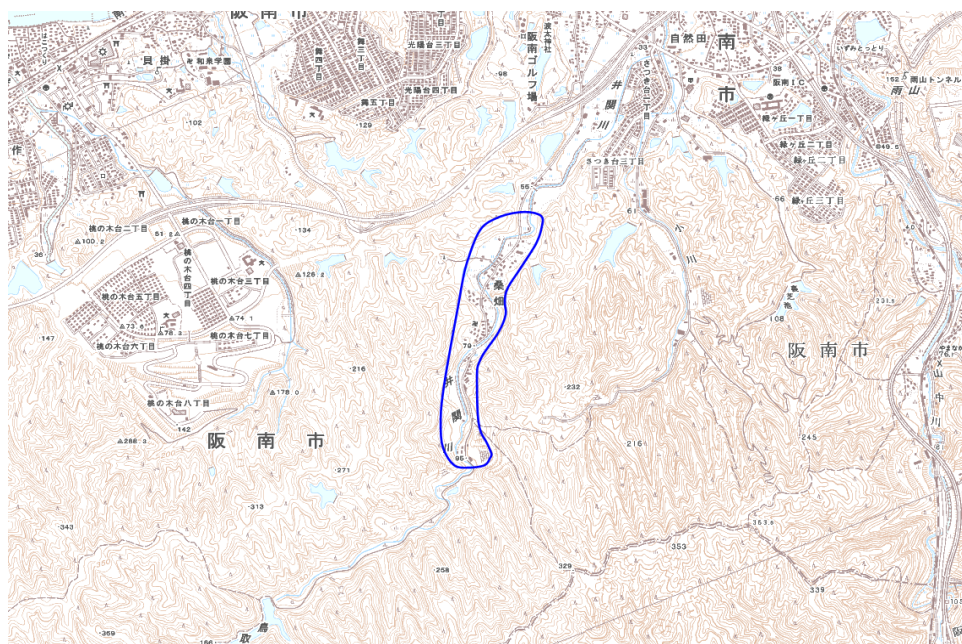

新たな難視地区に対する対策計画（地区別）

都道府県名
大阪府

管理番号*
2709483

自治体コード	住所
27232	大阪府阪南市桑畑

地上デジタル放送の受信状況							
	NHK総合	NHK教育	毎日放送	朝日放送	関西テレビ放送	読賣テレビ放送	テレビ大阪
受信局所名	神戸	大阪	大阪	大阪	大阪	大阪	枚方
地上デジタル放送の受信状況	○	×低電界	×低電界	×低電界	×低電界	×低電界	×低電界

受信状況の内訳

- :良好に受信可能
- ×低電界 :低電界により受信困難

対策計画							
	NHK総合	NHK教育	毎日放送	朝日放送	関西テレビ放送	読賣テレビ放送	テレビ大阪
対策手法		共聴施設設置	共聴施設設置	共聴施設設置	共聴施設設置	共聴施設設置	共聴施設設置
難視世帯数		40	40	40	40	40	40
対策年度		2010	2010	2010	2010	2010	2010
対策済み世帯数		0	0	0	0	0	0
未対策世帯数		40	40	40	40	40	40

範囲図

この地図は、国土地理院長の承認を得て、同院発行の数値地図25000（地図画像）を複製したものである。（承認番号 平22業複、第109号）

枠内：難視範囲

備考