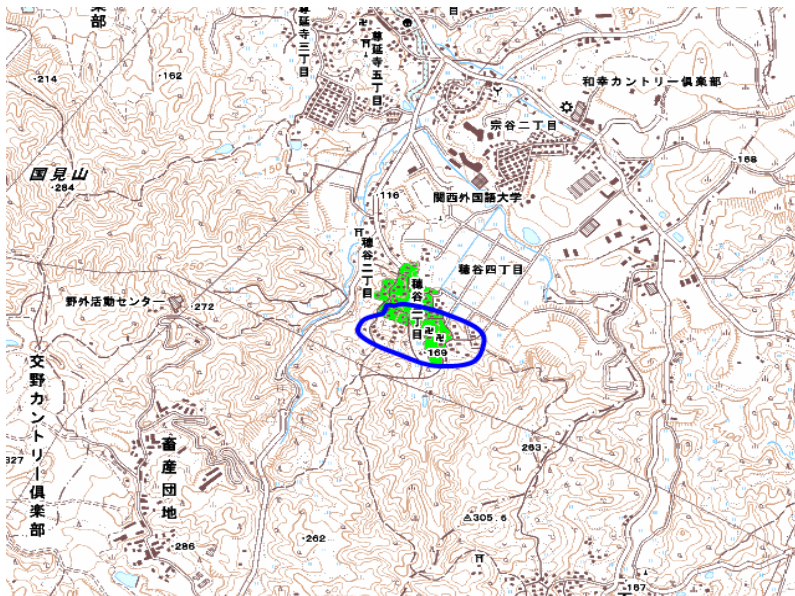

## 新たな難視地区に対する対策計画（地区別）

都道府県名
大阪府

管理番号
2704745

自治体コード	住所
27210	大阪府枚方市穂谷3丁目

地上デジタル放送の受信状況							
	NHK総合	NHK教育	毎日放送	朝日放送	関西テレビ放送	読売テレビ放送	テレビ大阪
受信局所名	大阪	大阪	大阪	大阪	大阪	大阪	枚方
地上デジタル放送の受信状況	×低電界	×低電界	×低電界	×低電界	×低電界	×低電界	○

受信状況の内訳  
 ○ :良好に受信可能  
 ×低電界 :低電界により受信困難

対策計画							
	NHK総合	NHK教育	毎日放送	朝日放送	関西テレビ放送	読売テレビ放送	テレビ大阪
対策手法	高利得受信アンテナ等	高利得受信アンテナ等	高利得受信アンテナ等	高利得受信アンテナ等	高利得受信アンテナ等	高利得受信アンテナ等	
難視世帯数	35	35	35	35	35	35	
対策年度	2010	2010	2010	2010	2010	2010	
対策済み世帯数	28	28	28	28	28	28	
未対策世帯数	7	7	7	7	7	7	

範囲図

この地図は、国土地理院長の承認を得て、同院発行の数値地図25000（地図画像）を複製したものである。（承認番号 平22業複、第109号）

   枠内：難視範囲

備考
----