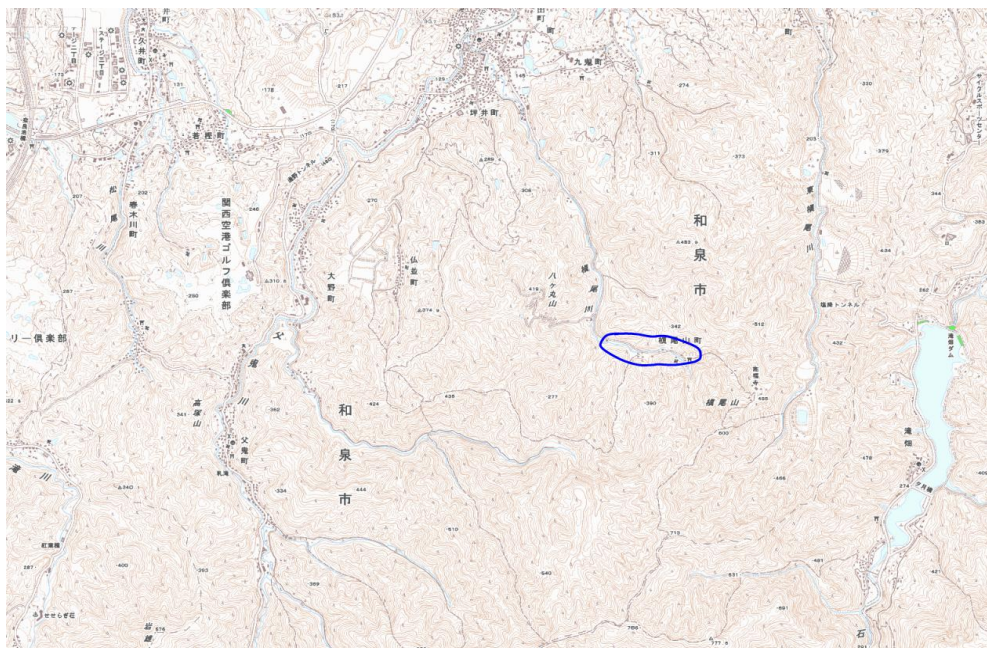

新たな難視地区に対する対策計画（地区別）

都道府県名
大阪府

管理番号・
2709976

自治体コード	住 所
27219	大阪府和泉市槇尾山町

地上デジタル放送の受信状況							
	NHK総合	NHK教育	毎日放送	朝日放送	関西テレビ放送	読賣テレビ放送	テレビ大阪
受信局所名	大阪	大阪	大阪	大阪	大阪	大阪	大阪
地上デジタル放送の受信状況	×低電界	×低電界	×低電界	×低電界	×低電界	×低電界	×低電界

受信状況の内訳
○ :良好に受信可能
×低電界 :低電界により受信困難

対策計画							
	NHK総合	NHK教育	毎日放送	朝日放送	関西テレビ放送	読賣テレビ放送	テレビ大阪
対策手法	高利得受信アンテナ等	高利得受信アンテナ等	高利得受信アンテナ等	高利得受信アンテナ等	高利得受信アンテナ等	高利得受信アンテナ等	高利得受信アンテナ等
難視世帯数	4	4	4	4	4	4	4
対策年度	2010	2010	2010	2010	2010	2010	2010
対策済み世帯数	0	0	0	0	0	0	0
未対策世帯数	4	4	4	4	4	4	4

範囲図

この地図は、国土地理院長の承認を得て、同院発行の数値地図25000（地図画像）を複製したものである。（承認番号 平22業複、第109号）

範囲図

枠内：難視範囲

備考