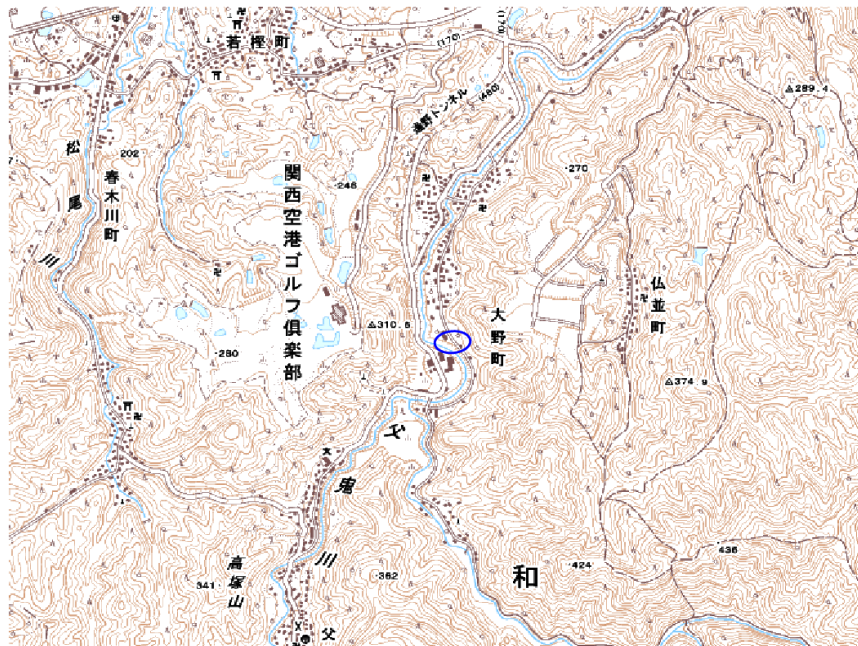

新たな難視地区に対する対策計画（地区別）

都道府県名
大阪府

管理番号*
2709928

自治体コード	住 所
27219	大阪府和泉市大野町

地上デジタル放送の受信状況							
	NHK総合	NHK教育	毎日放送	朝日放送	関西テレビ放送	読賣テレビ放送	テレビ大阪
受信局所名	大阪	大阪	大阪	大阪	大阪	大阪	大阪
地上デジタル放送の受信状況	○	×低電界	×低電界	×低電界	○	×低電界	×低電界

受信状況の内訳
○ :良好に受信可能
×低電界 :低電界により受信困難

対策計画							
	NHK総合	NHK教育	毎日放送	朝日放送	関西テレビ放送	読賣テレビ放送	テレビ大阪
対策手法		高利得受信アンテナ等	高利得受信アンテナ等	高利得受信アンテナ等		高利得受信アンテナ等	高利得受信アンテナ等
難視世帯数		5	5	5		5	5
対策年度		2010	2010	2010		2010	2010
対策済み世帯数		5	5	5		5	5
未対策世帯数		0	0	0		0	0

範囲図

この地図は、国土地理院長の承認を得て、同院発行の数値地図25000（地図画像）を複製したものである。（承認番号 平22業複、第109号）
 枠内：難視範囲

備考