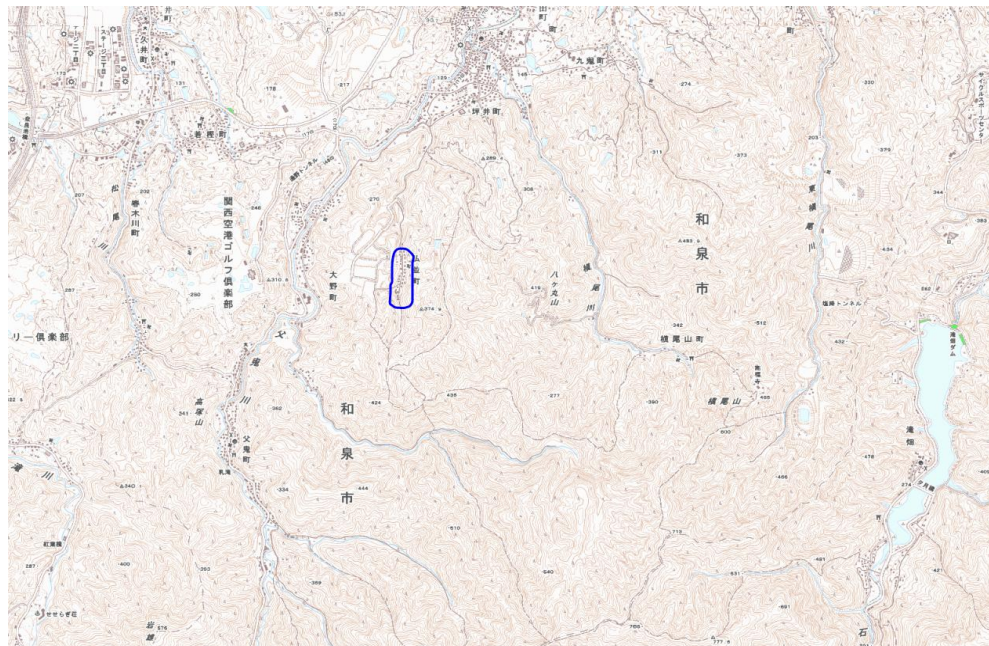

新たな難視地区に対する対策計画（地区別）

都道府県名
大阪府

管理番号・
2709929

自治体コード	住 所
27219	大阪府和泉市仏並町

地上デジタル放送の受信状況							
	NHK総合	NHK教育	毎日放送	朝日放送	関西テレビ放送	読賣テレビ放送	テレビ大阪
受信局所名	大阪	大阪	大阪	大阪	大阪	大阪	箕面
地上デジタル放送の受信状況	×低電界	×低電界	×低電界	×低電界	×低電界	×低電界	○

受信状況の内訳
○ :良好に受信可能
×低電界 :低電界により受信困難

対策計画							
	NHK総合	NHK教育	毎日放送	朝日放送	関西テレビ放送	読賣テレビ放送	テレビ大阪
対策手法	高利得受信アンテナ等	高利得受信アンテナ等	高利得受信アンテナ等	高利得受信アンテナ等	高利得受信アンテナ等	高利得受信アンテナ等	
難視世帯数	29	29	29	29	29	29	
対策年度	2010	2010	2010	2010	2010	2010	
対策済み世帯数	8	8	8	8	8	8	
未対策世帯数	21	21	21	21	21	21	

範囲図

この地図は、国土地理院長の承認を得て、同院発行の数値地図25000（地図画像）を複製したものである。（承認番号 平22業複、第109号）

□ 枠内：難視範囲

備考