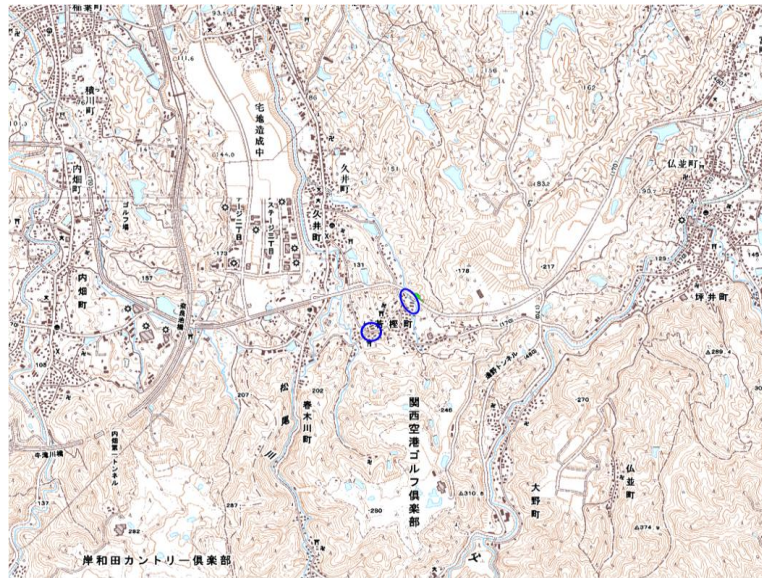

範囲図

この地図は、国土地理院長の承認を得て、同院発行の数値地図25000（地図画像）を複製したものである。（承認番号 平22業複、第109号）

□ 枠内：難視範囲

備考

新たな難視地区に対する対策計画（地区別）

都道府県名
大阪府

管理番号・
2709945

自治体コード	住 所
27219	大阪府和泉市若樫町

地上デジタル放送の受信状況							
	NHK総合	NHK教育	毎日放送	朝日放送	関西テレビ放送	読賣テレビ放送	テレビ大阪
受信局所名	大阪	大阪	大阪	大阪	大阪	大阪	大阪
地上デジタル放送の受信状況	×低電界	×低電界	×低電界	×低電界	×低電界	×低電界	×低電界

受信状況の内訳
 ○ :良好に受信可能
 ×低電界 :低電界により受信困難

対策計画							
	NHK総合	NHK教育	毎日放送	朝日放送	関西テレビ放送	読賣テレビ放送	テレビ大阪
対策手法	高利得受信アンテナ等	高利得受信アンテナ等	高利得受信アンテナ等	高利得受信アンテナ等	高利得受信アンテナ等	高利得受信アンテナ等	高利得受信アンテナ等
難視世帯数	40	40	40	40	40	40	40
対策年度	2010	2010	2010	2010	2010	2010	2010
対策済み世帯数	29	29	29	29	29	29	29
未対策世帯数	11	11	11	11	11	11	11

範囲図

この地図は、国土地理院長の承認を得て、同院発行の数値地図25000（地図画像）を複製したものである。（承認番号 平22業複、第109号）

 枠内：難視範囲

備考

新たな難視地区に対する対策計画（地区別）

都道府県名
大阪府

管理番号*
2709928

自治体コード	住 所
27219	大阪府和泉市大野町