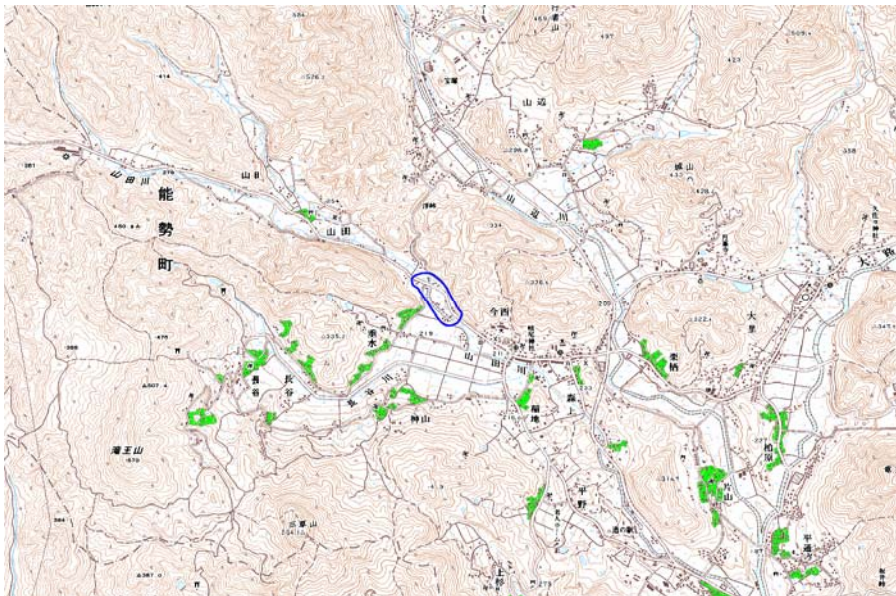

対策計画							
	NHK総合	NHK教育	毎日放送	朝日放送	関西テレビ放送	読売テレビ放送	テレビ大阪
対策手法							高利得受信アンテナ等
難視世帯数							5
対策年度							2010
対策済み世帯数							3
未対策世帯数							2

範囲図

この地図は、国土地理院長の承認を得て、同院発行の数値地図25000（地図画像）を複製したものである。（承認番号 平22業複、第109号）

 枠内：難視範囲

備考

新たな難視地区に対する対策計画（地区別）

都道府県名
大阪府

管理番号
2705650

自治体コード	住 所
27322	大阪府豊能郡能勢町山田

地上デジタル放送の受信状況							
	NHK総合	NHK教育	毎日放送	朝日放送	関西テレビ放送	読売テレビ放送	テレビ大阪
受信局所名	大阪	大阪	大阪	大阪	大阪	大阪	大阪
地上デジタル放送の受信状況	○	○	○	○	×低電界	○	×低電界

受信状況の内訳
 ○ :良好に受信可能
 ×低電界 :低電界により受信困難

対策計画							
	NHK総合	NHK教育	毎日放送	朝日放送	関西テレビ放送	読売テレビ放送	テレビ大阪
対策手法					高利得受信アンテナ等		高利得受信アンテナ等
難視世帯数					12		12
対策年度					2010		2010
対策済み世帯数					4		4
未対策世帯数					8		8

範囲図

この地図は、国土地理院長の承認を得て、同院発行の数値地図25000（地図画像）を複製したものである。（承認番号 平22業複、第109号）