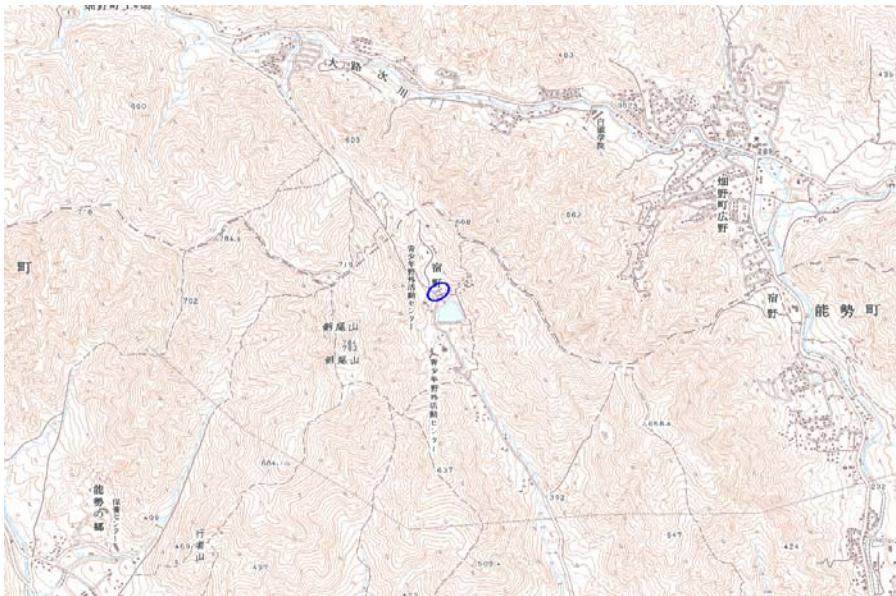

新たな難視地区に対する対策計画（地区別）

都道府県名
大阪府

管理番号
2706107

自治体コード	住 所
27322	大阪府豊能郡能勢町宿野

地上デジタル放送の受信状況							
	NHK総合	NHK教育	毎日放送	朝日放送	関西テレビ放送	読売テレビ放送	テレビ大阪
受信局所名	大阪	大阪	大阪	大阪	大阪	大阪	大阪
地上デジタル放送の受信状況	×低電界	×低電界	×低電界	×低電界	×低電界	×低電界	×低電界

受信状況の内訳
○ :良好に受信可能
×低電界 :低電界により受信困難

対策計画							
	NHK総合	NHK教育	毎日放送	朝日放送	関西テレビ放送	読売テレビ放送	テレビ大阪
対策手法	高利得受信アンテナ等	高利得受信アンテナ等	高利得受信アンテナ等	高利得受信アンテナ等	高利得受信アンテナ等	高利得受信アンテナ等	高利得受信アンテナ等
難視世帯数	1	1	1	1	1	1	1
対策年度	2010	2010	2010	2010	2010	2010	2010
対策済み世帯数	0	0	0	0	0	0	0
未対策世帯数	1	1	1	1	1	1	1

範囲図

この地図は、国土地理院長の承認を得て、同院発行の数値地図25000（地図画像）を複製したものである。（承認番号 平22業複、第109号）

枠内：難視範囲

備考