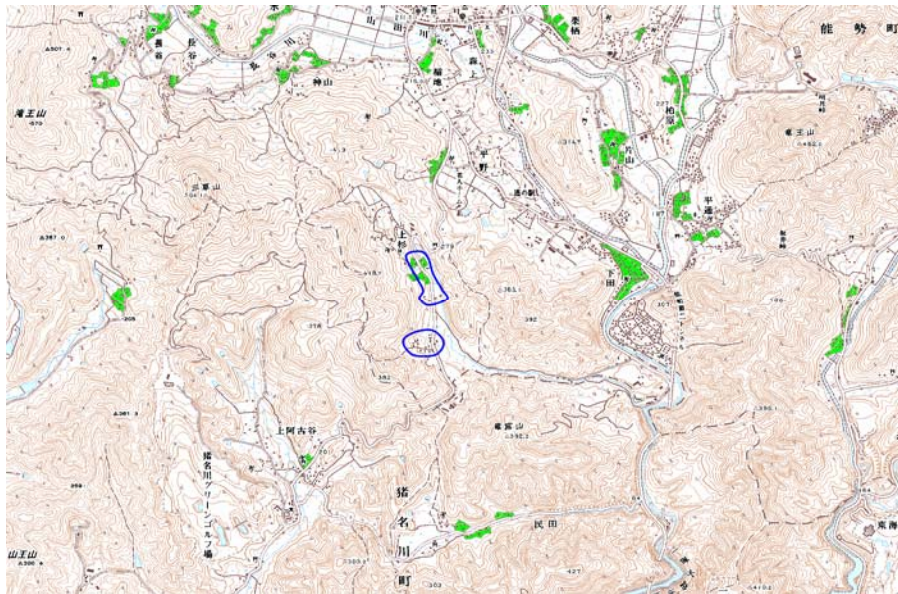

新たな難視地区に対する対策計画（地区別）

都道府県名
大阪府

管理番号
2705632

自治体コード	住所
27322	大阪府豊能郡能勢町上杉

地上デジタル放送の受信状況							
	NHK総合	NHK教育	毎日放送	朝日放送	関西テレビ放送	読売テレビ放送	テレビ大阪
受信局所名	西能勢	西能勢	西能勢	西能勢	西能勢	西能勢	西能勢
地上デジタル放送の受信状況	×低電界	×低電界	×低電界	×低電界	×低電界	×低電界	×低電界

受信状況の内訳
○ :良好に受信可能
×低電界 :低電界により受信困難

対策計画							
	NHK総合	NHK教育	毎日放送	朝日放送	関西テレビ放送	読売テレビ放送	テレビ大阪
対策手法	高利得受信アンテナ等	高利得受信アンテナ等	高利得受信アンテナ等	高利得受信アンテナ等	高利得受信アンテナ等	高利得受信アンテナ等	高利得受信アンテナ等
難視世帯数	17	17	17	17	17	17	17
対策年度	2010	2010	2010	2010	2010	2010	2010
対策済み世帯数	9	9	9	9	9	9	9
未対策世帯数	8	8	8	8	8	8	8

範囲図

この地図は、国土地理院長の承認を得て、同院発行の数値地図25000（地図画像）を複製したものである。（承認番号 平22業複、第109号）

枠内：難視範囲

備考