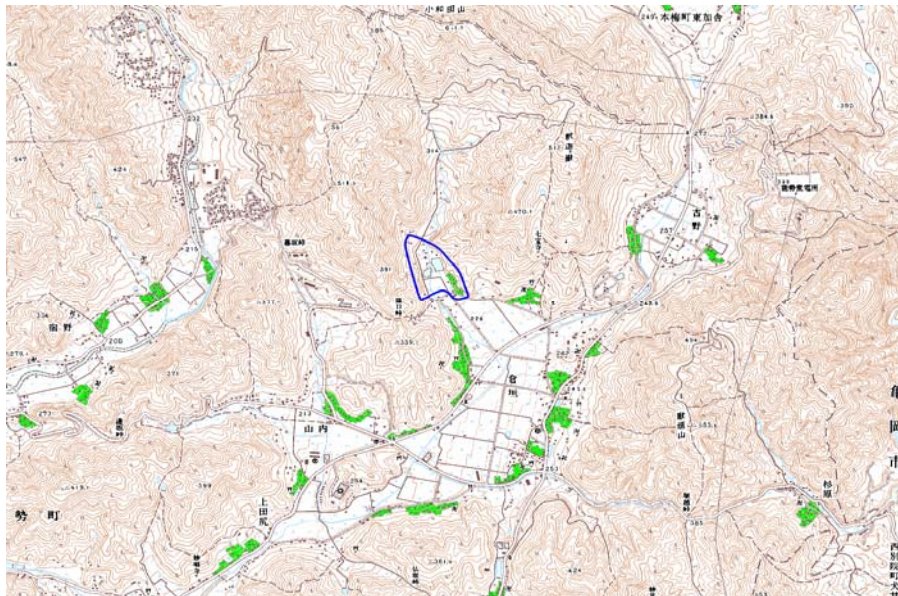

新たな難視地区に対する対策計画（地区別）

都道府県名
大阪府

管理番号
2705663

自治体コード	住所
27322	大阪府豊能郡能勢町倉垣

地上デジタル放送の受信状況							
	NHK総合	NHK教育	毎日放送	朝日放送	関西テレビ放送	読売テレビ放送	テレビ大阪
受信局所名	大阪	大阪	大阪	大阪	大阪	大阪	大阪
地上デジタル放送の受信状況	○	×低電界	×低電界	×低電界	×低電界	○	×低電界

受信状況の内訳
○ :良好に受信可能
×低電界 :低電界により受信困難

対策計画							
	NHK総合	NHK教育	毎日放送	朝日放送	関西テレビ放送	読売テレビ放送	テレビ大阪
対策手法		高利得受信アンテナ等	高利得受信アンテナ等	高利得受信アンテナ等	高利得受信アンテナ等		高利得受信アンテナ等
難視世帯数		13	13	13	13		13
対策年度		2010	2010	2010	2010		2010
対策済み世帯数		1	1	1	1		1
未対策世帯数		12	12	12	12		12

範囲図

この地図は、国土地理院長の承認を得て、同院発行の数値地図25000（地図画像）を複製したものである。（承認番号 平22業複、第109号）

□ 枠内：難視範囲

備考