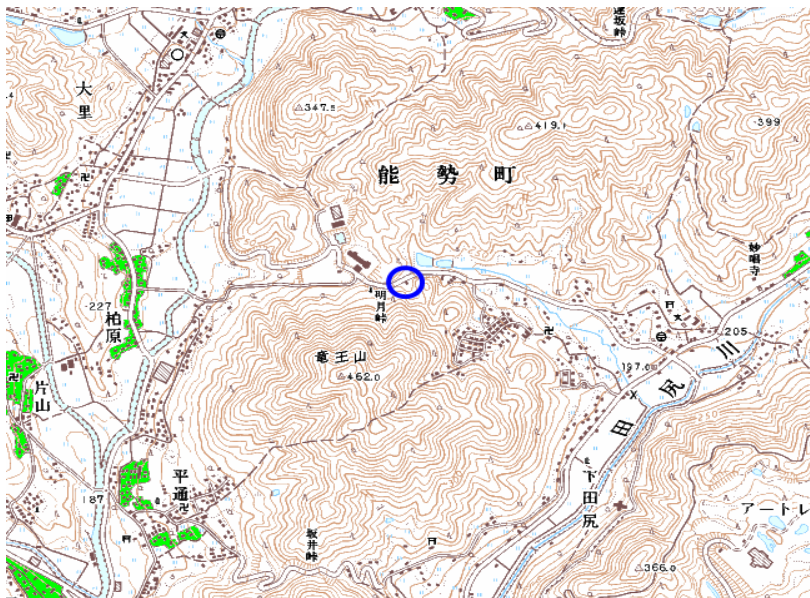

新たな難視地区に対する対策計画（地区別）

都道府県名
大阪府

管理番号
2705644

自治体コード	住所
27322	大阪府豊能郡能勢町下田尻

地上デジタル放送の受信状況							
	NHK総合	NHK教育	毎日放送	朝日放送	関西テレビ放送	読売テレビ放送	テレビ大阪
受信局所名	中能勢	中能勢	中能勢	中能勢	中能勢	中能勢	中能勢
地上デジタル放送の受信状況	×低電界	×低電界	×低電界	×低電界	×低電界	×低電界	×低電界

受信状況の内訳
○ :良好に受信可能
×低電界 :低電界により受信困難

対策計画							
	NHK総合	NHK教育	毎日放送	朝日放送	関西テレビ放送	読売テレビ放送	テレビ大阪
対策手法	高利得受信アンテナ等	高利得受信アンテナ等	高利得受信アンテナ等	高利得受信アンテナ等	高利得受信アンテナ等	高利得受信アンテナ等	高利得受信アンテナ等
難視世帯数	1	1	1	1	1	1	1
対策年度	2011	2011	2011	2011	2011	2011	2011
対策済み世帯数	0	0	0	0	0	0	0
未対策世帯数	1	1	1	1	1	1	1

範囲図

この地図は、国土地理院長の承認を得て、同院発行の数値地図25000（地図画像）を複製したものである。（承認番号 平22業複、第109号）

枠内：難視範囲

備考