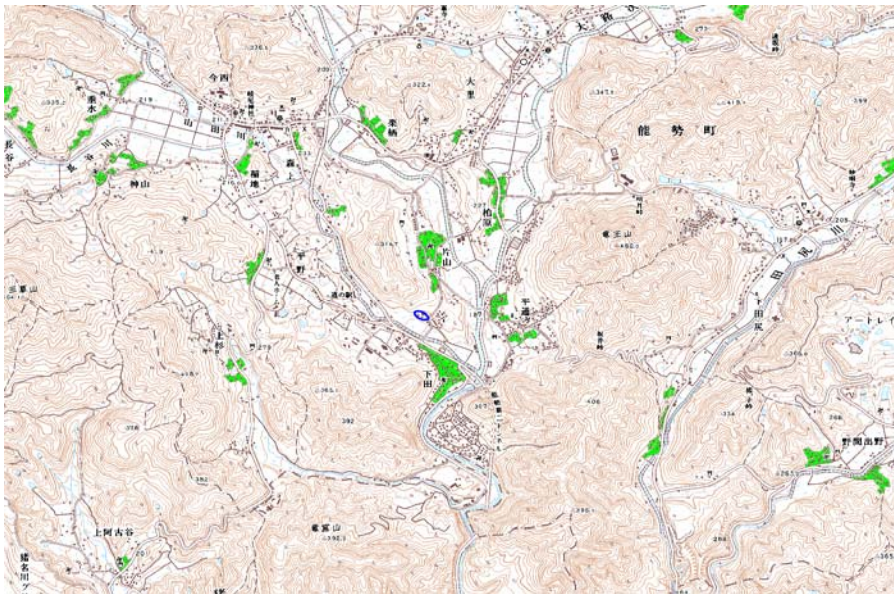

新たな難視地区に対する対策計画（地区別）

都道府県名
大阪府

管理番号
2720005

自治体コード	住所
27322	大阪府豊能郡能勢町片山

地上デジタル放送の受信状況							
	NHK総合	NHK教育	毎日放送	朝日放送	関西テレビ放送	読売テレビ放送	テレビ大阪
受信局所名	大阪	大阪	大阪	大阪	大阪	大阪	西能勢
地上デジタル放送の受信状況	×低電界	×低電界	×低電界	×低電界	×低電界	×低電界	×低電界

受信状況の内訳
○ :良好に受信可能
×低電界 :低電界により受信困難

対策計画							
	NHK総合	NHK教育	毎日放送	朝日放送	関西テレビ放送	読売テレビ放送	テレビ大阪
対策手法	高利得受信アンテナ等	高利得受信アンテナ等	高利得受信アンテナ等	高利得受信アンテナ等	高利得受信アンテナ等	高利得受信アンテナ等	高利得受信アンテナ等
難視世帯数	2	2	2	2	2	2	2
対策年度	2010	2010	2010	2010	2010	2010	2010
対策済み世帯数	2	2	2	2	2	2	2
未対策世帯数	0	0	0	0	0	0	0

範囲図

この地図は、国土地理院長の承認を得て、同院発行の数値地図25000（地図画像）を複製したものである。（承認番号 平22業複、第109号）

枠内：難視範囲

備考