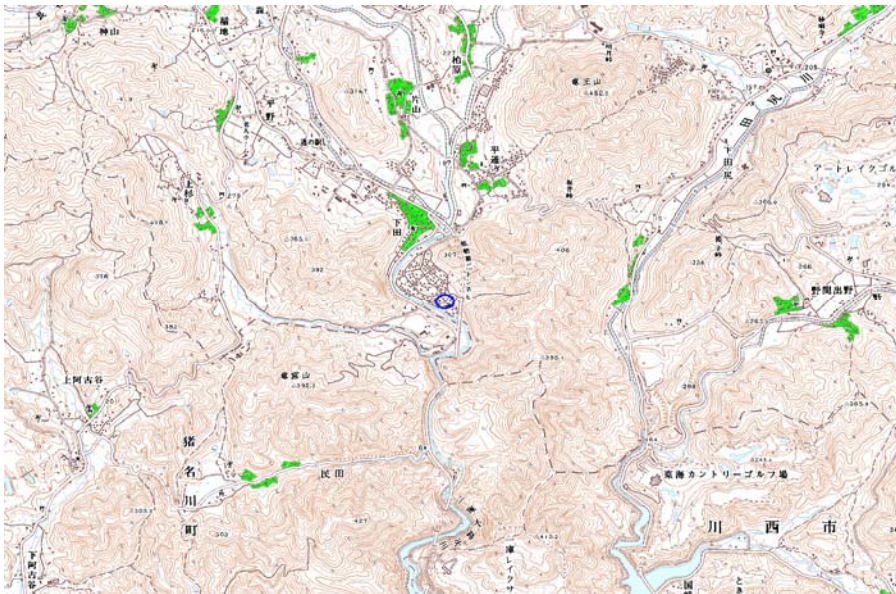

新たな難視地区に対する対策計画（地区別）

都道府県名
大阪府

管理番号
2705627

自治体コード	住所
27322	大阪府豊能郡能勢町平通

地上デジタル放送の受信状況							
	NHK総合	NHK教育	毎日放送	朝日放送	関西テレビ放送	読売テレビ放送	テレビ大阪
受信局所名	大阪	大阪	大阪	大阪	大阪	大阪	西能勢
地上デジタル放送の受信状況	×低電界	×低電界	×低電界	×低電界	×低電界	×低電界	×低電界

受信状況の内訳
○ :良好に受信可能
×低電界 :低電界により受信困難

対策計画							
	NHK総合	NHK教育	毎日放送	朝日放送	関西テレビ放送	読売テレビ放送	テレビ大阪
対策手法	高利得受信アンテナ等	高利得受信アンテナ等	高利得受信アンテナ等	高利得受信アンテナ等	高利得受信アンテナ等	高利得受信アンテナ等	高利得受信アンテナ等
難視世帯数	2	2	2	2	2	2	2
対策年度	2010	2010	2010	2010	2010	2010	2010
対策済み世帯数	1	1	1	1	1	1	1
未対策世帯数	1	1	1	1	1	1	1

範囲図

この地図は、国土地理院長の承認を得て、同院発行の数値地図25000（地図画像）を複製したものである。（承認番号 平22業複、第109号）

枠内：難視範囲

備考