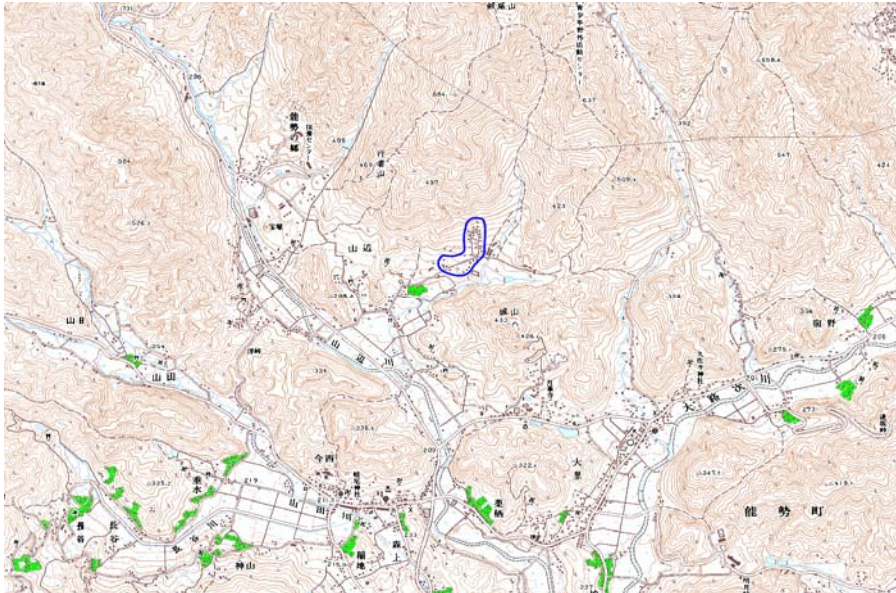

新たな難視地区に対する対策計画（地区別）

都道府県名
大阪府

管理番号
2720003

自治体コード	住所
27322	大阪府豊能郡能勢町山辺

地上デジタル放送の受信状況							
	NHK総合	NHK教育	毎日放送	朝日放送	関西テレビ放送	読売テレビ放送	テレビ大阪
受信局所名	大阪	大阪	大阪	大阪	大阪	大阪	大阪
地上デジタル放送の受信状況	×低電界	×低電界	×低電界	×低電界	×低電界	×低電界	×低電界

受信状況の内訳
○ :良好に受信可能
×低電界 :低電界により受信困難

対策計画							
	NHK総合	NHK教育	毎日放送	朝日放送	関西テレビ放送	読売テレビ放送	テレビ大阪
対策手法	高利得受信アンテナ等	高利得受信アンテナ等	高利得受信アンテナ等	高利得受信アンテナ等	高利得受信アンテナ等	高利得受信アンテナ等	高利得受信アンテナ等
難視世帯数	45	45	45	45	45	45	45
対策年度	2010	2010	2010	2010	2010	2010	2010
対策済み世帯数	41	41	41	41	41	41	41
未対策世帯数	4	4	4	4	4	4	4

範囲図

この地図は、国土地理院長の承認を得て、同院発行の数値地図25000（地図画像）を複製したものである。（承認番号 平22業複、第109号）

枠内：難視範囲

備考