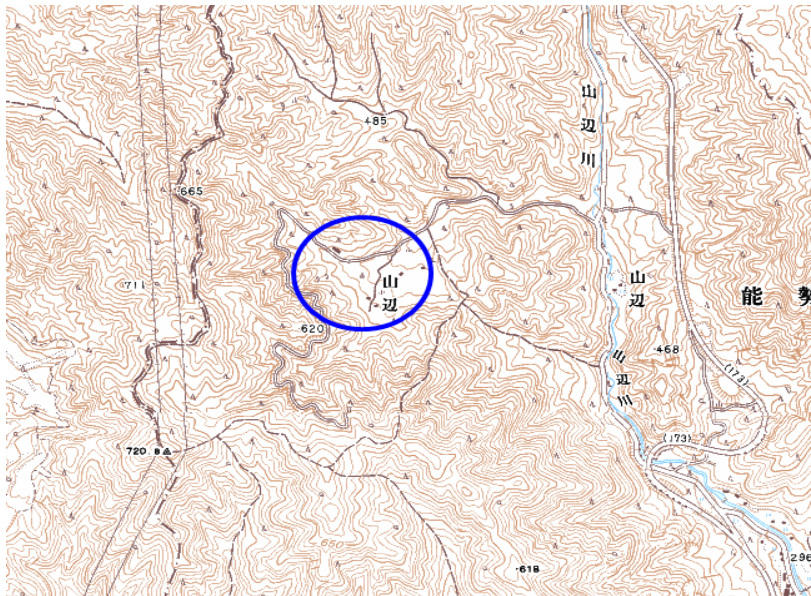

新たな難視地区に対する対策計画（地区別）

都道府県名
大阪府

管理番号
2706069

自治体コード	住 所
27322	大阪府豊能郡能勢町山辺

地上デジタル放送の受信状況							
	NHK総合	NHK教育	毎日放送	朝日放送	関西テレビ放送	読売テレビ放送	テレビ大阪
受信局所名	大阪	大阪	大阪	大阪	大阪	大阪	大阪
地上デジタル放送の受信状況	×低電界	×低電界	×低電界	×低電界	×低電界	×低電界	×低電界

受信状況の内訳
○ :良好に受信可能
×低電界 :低電界により受信困難

対策計画							
	NHK総合	NHK教育	毎日放送	朝日放送	関西テレビ放送	読売テレビ放送	テレビ大阪
対策手法	(仮)衛星対策	(仮)衛星対策	(仮)衛星対策	(仮)衛星対策	(仮)衛星対策	(仮)衛星対策	(仮)衛星対策
難視世帯数	2	2	2	2	2	2	2
対策年度	2011	2011	2011	2011	2011	2011	2011
対策済み世帯数	0	0	0	0	0	0	0
未対策世帯数	2	2	2	2	2	2	2

範囲図

この地図は、国土地理院長の承認を得て、同院発行の数値地図25000（地図画像）を複製したものである。（承認番号 平22業複、第109号）

山辺 枠内：難視範囲

備考