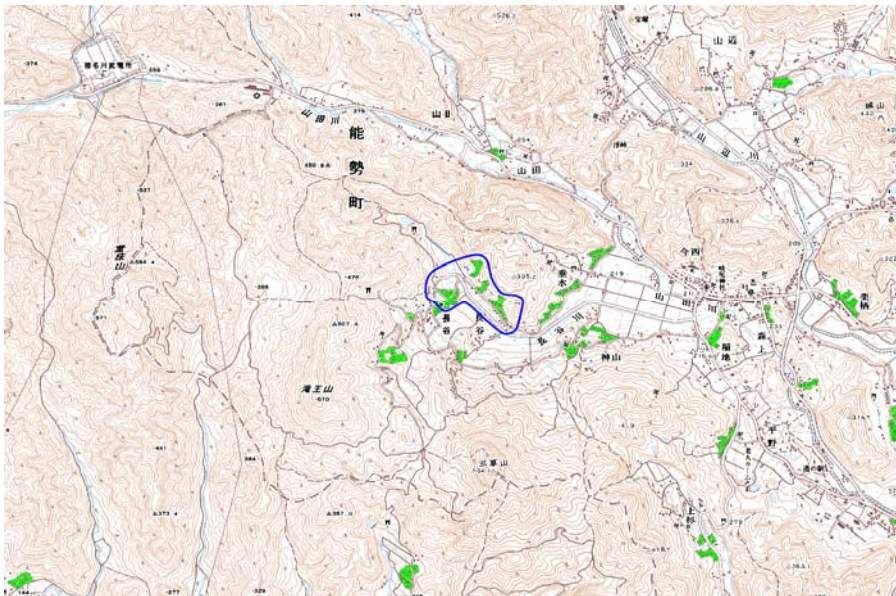

新たな難視地区に対する対策計画（地区別）

都道府県名
大阪府

管理番号
2705640

自治体コード	住所
27322	大阪府豊能郡能勢町長谷

地上デジタル放送の受信状況							
	NHK総合	NHK教育	毎日放送	朝日放送	関西テレビ放送	読売テレビ放送	テレビ大阪
受信局所名	西能勢	西能勢	西能勢	西能勢	西能勢	西能勢	西能勢
地上デジタル放送の受信状況	×低電界	×低電界	×低電界	×低電界	×低電界	×低電界	×低電界

受信状況の内訳
○ :良好に受信可能
×低電界 :低電界により受信困難

対策計画							
	NHK総合	NHK教育	毎日放送	朝日放送	関西テレビ放送	読売テレビ放送	テレビ大阪
対策手法	高利得受信アンテナ等	高利得受信アンテナ等	高利得受信アンテナ等	高利得受信アンテナ等	高利得受信アンテナ等	高利得受信アンテナ等	高利得受信アンテナ等
難視世帯数	27	27	27	27	27	27	27
対策年度	2010	2010	2010	2010	2010	2010	2010
対策済み世帯数	25	25	25	25	25	25	25
未対策世帯数	2	2	2	2	2	2	2

範囲図

この地図は、国土地理院長の承認を得て、同院発行の数値地図25000（地図画像）を複製したものである。（承認番号 平22業複、第109号）

枠内：難視範囲

備考