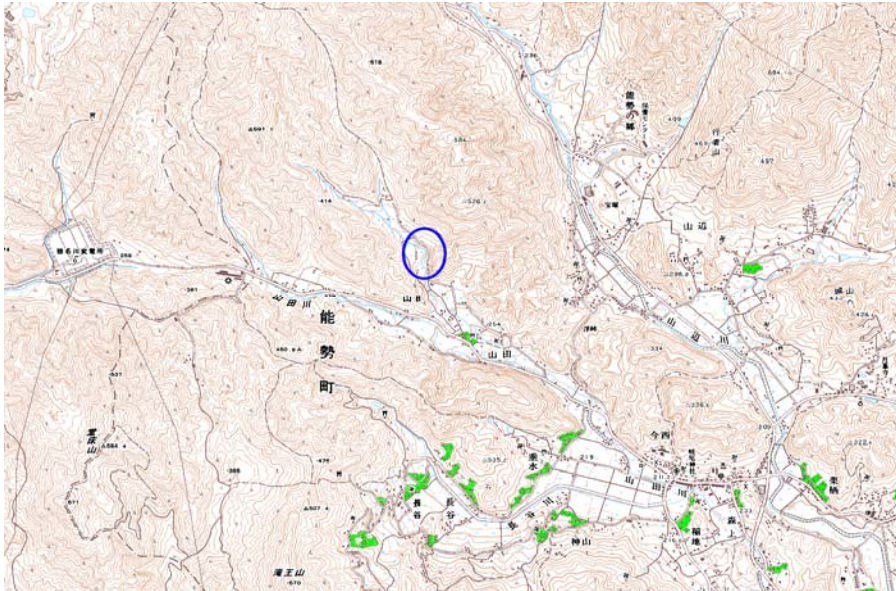

新たな難視地区に対する対策計画（地区別）

都道府県名
大阪府

管理番号
2720004

自治体コード	住 所
27322	大阪府豊能郡能勢町山田

地上デジタル放送の受信状況							
	NHK総合	NHK教育	毎日放送	朝日放送	関西テレビ放送	読売テレビ放送	テレビ大阪
受信局所名	大阪	大阪	大阪	大阪	大阪	大阪	大阪
地上デジタル放送の受信状況	×低電界	×低電界	×低電界	×低電界	×低電界	×低電界	×低電界

受信状況の内訳
○ :良好に受信可能
×低電界 :低電界により受信困難

対策計画							
	NHK総合	NHK教育	毎日放送	朝日放送	関西テレビ放送	読売テレビ放送	テレビ大阪
対策手法	高利得受信アンテナ等	高利得受信アンテナ等	高利得受信アンテナ等	高利得受信アンテナ等	高利得受信アンテナ等	高利得受信アンテナ等	高利得受信アンテナ等
難視世帯数	10	10	10	10	10	10	10
対策年度	2010	2010	2010	2010	2010	2010	2010
対策済み世帯数	0	0	0	0	0	0	0
未対策世帯数	10	10	10	10	10	10	10

範囲図

この地図は、国土地理院長の承認を得て、同院発行の数値地図25000（地図画像）を複製したものである。（承認番号 平22業複、第109号）

枠内：難視範囲

備考