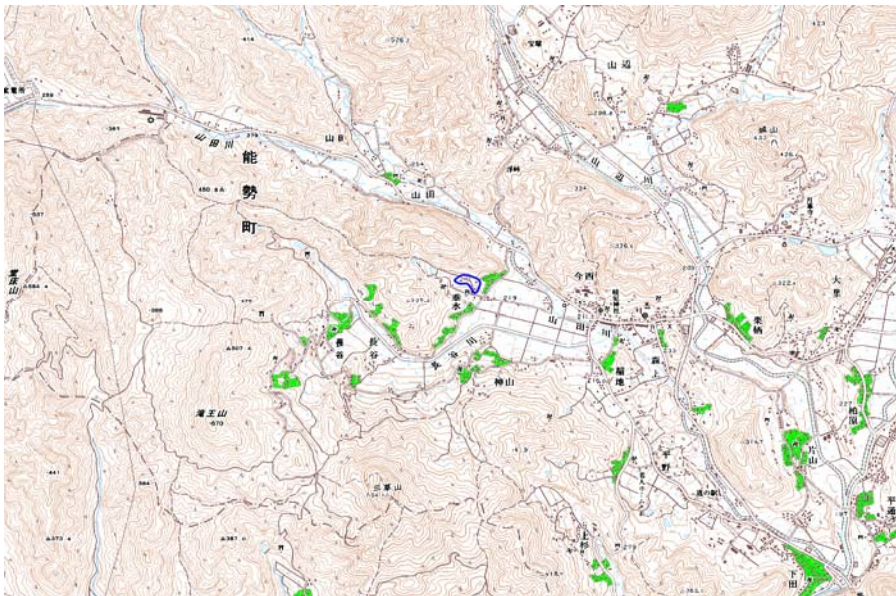

新たな難視地区に対する対策計画（地区別）

都道府県名
大阪府

管理番号
2705649

自治体コード	住 所
27322	大阪府豊能郡能勢町垂水

地上デジタル放送の受信状況							
	NHK総合	NHK教育	毎日放送	朝日放送	関西テレビ放送	読売テレビ放送	テレビ大阪
受信局所名	大阪	大阪	大阪	大阪	大阪	大阪	大阪
地上デジタル放送の受信状況	○	○	○	○	○	○	×低電界

受信状況の内訳
 ○ :良好に受信可能
 ×低電界 :低電界により受信困難

対策計画							
	NHK総合	NHK教育	毎日放送	朝日放送	関西テレビ放送	読売テレビ放送	テレビ大阪
対策手法							高利得受信アンテナ等
難視世帯数							5
対策年度							2010
対策済み世帯数							3
未対策世帯数							2

範囲図

この地図は、国土地理院長の承認を得て、同院発行の数値地図25000（地図画像）を複製したものである。（承認番号 平22業複、第109号）

受信状況の内訳
 ○ :良好に受信可能
 ×低電界 :低電界により受信困難

対策計画							
	NHK総合	NHK教育	毎日放送	朝日放送	関西テレビ放送	読売テレビ放送	テレビ大阪
対策手法					高利得受信アンテナ等		高利得受信アンテナ等
難視世帯数					12		12
対策年度					2010		2010
対策済み世帯数					4		4
未対策世帯数					8		8

範囲図

この地図は、国土地理院長の承認を得て、同院発行の数値地図25000（地図画像）を複製したものである。（承認番号 平22業複、第109号）