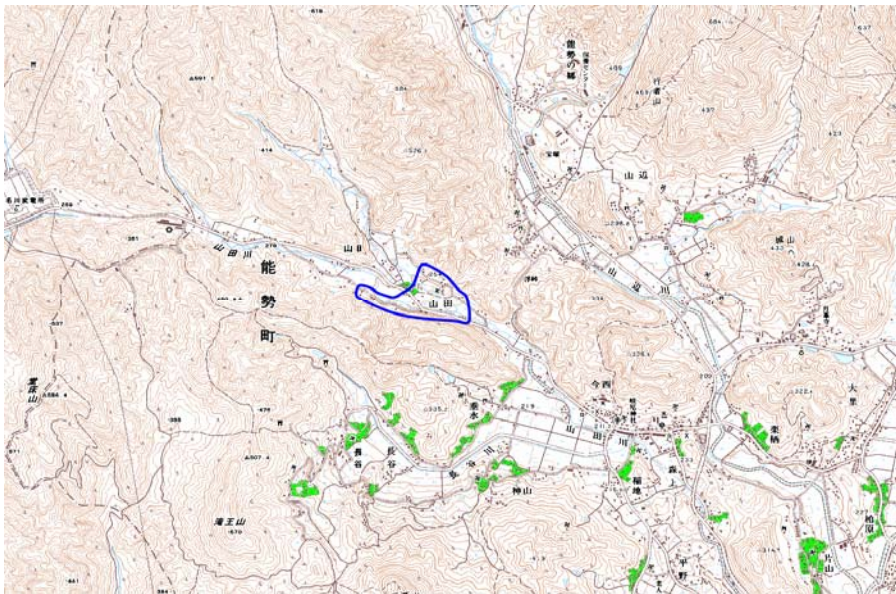

新たな難視地区に対する対策計画（地区別）

都道府県名
大阪府

管理番号
2705658

自治体コード	住 所
27322	大阪府豊能郡能勢町山田

地上デジタル放送の受信状況							
	NHK総合	NHK教育	毎日放送	朝日放送	関西テレビ放送	読売テレビ放送	テレビ大阪
受信局所名	西能勢	西能勢	西能勢	西能勢	西能勢	西能勢	西能勢
地上デジタル放送の受信状況	×低電界	×低電界	×低電界	×低電界	×低電界	×低電界	×低電界

受信状況の内訳
○ :良好に受信可能
×低電界 :低電界により受信困難

対策計画							
	NHK総合	NHK教育	毎日放送	朝日放送	関西テレビ放送	読売テレビ放送	テレビ大阪
対策手法	高利得受信アンテナ等	高利得受信アンテナ等	高利得受信アンテナ等	高利得受信アンテナ等	高利得受信アンテナ等	高利得受信アンテナ等	高利得受信アンテナ等
難視世帯数	21	21	21	21	21	21	21
対策年度	2010	2010	2010	2010	2010	2010	2010
対策済み世帯数	20	20	20	20	20	20	20
未対策世帯数	1	1	1	1	1	1	1

範囲図

この地図は、国土地理院長の承認を得て、同院発行の数値地図25000（地図画像）を複製したものである。（承認番号 平22業複、第109号）

枠内：難視範囲

備考