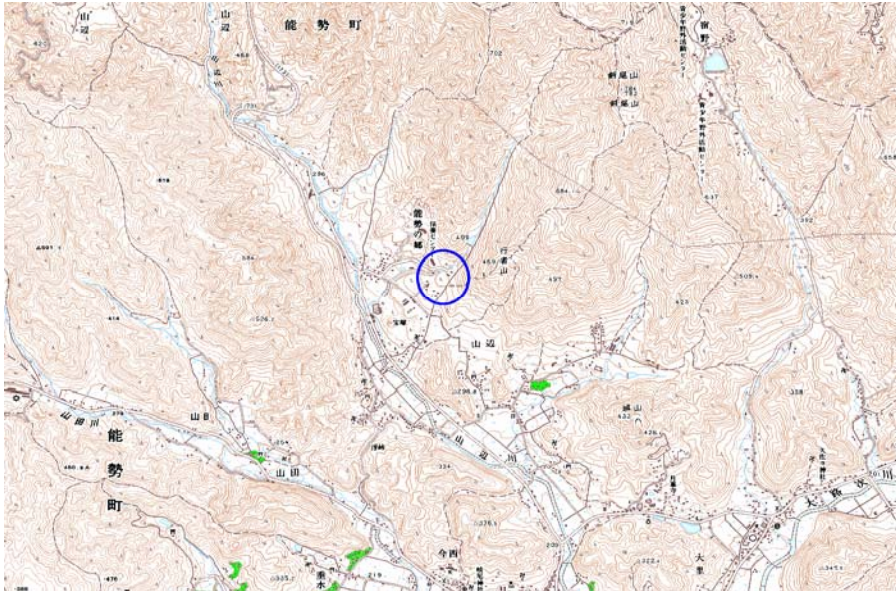

新たな難視地区に対する対策計画（地区別）

都道府県名
大阪府

管理番号
2720006

自治体コード	住所
27322	大阪府豊能郡能勢町山辺

地上デジタル放送の受信状況							
	NHK総合	NHK教育	毎日放送	朝日放送	関西テレビ放送	読売テレビ放送	テレビ大阪
受信局所名	西能勢	西能勢	西能勢	西能勢	西能勢	西能勢	西能勢
地上デジタル放送の受信状況	×低電界	×低電界	×低電界	×低電界	×低電界	×低電界	×低電界

受信状況の内訳
○ :良好に受信可能
×低電界 :低電界により受信困難

対策計画							
	NHK総合	NHK教育	毎日放送	朝日放送	関西テレビ放送	読売テレビ放送	テレビ大阪
対策手法	高利得受信アンテナ等	高利得受信アンテナ等	高利得受信アンテナ等	高利得受信アンテナ等	高利得受信アンテナ等	高利得受信アンテナ等	高利得受信アンテナ等
難視世帯数	1	1	1	1	1	1	1
対策年度	2014	2014	2014	2014	2014	2014	2014
対策済み世帯数	0	0	0	0	0	0	0
未対策世帯数	1	1	1	1	1	1	1

範囲図

この地図は、国土地理院長の承認を得て、同院発行の数値地図25000（地図画像）を複製したものである。（承認番号 平22業複、第109号）

枠内：難視範囲

備考