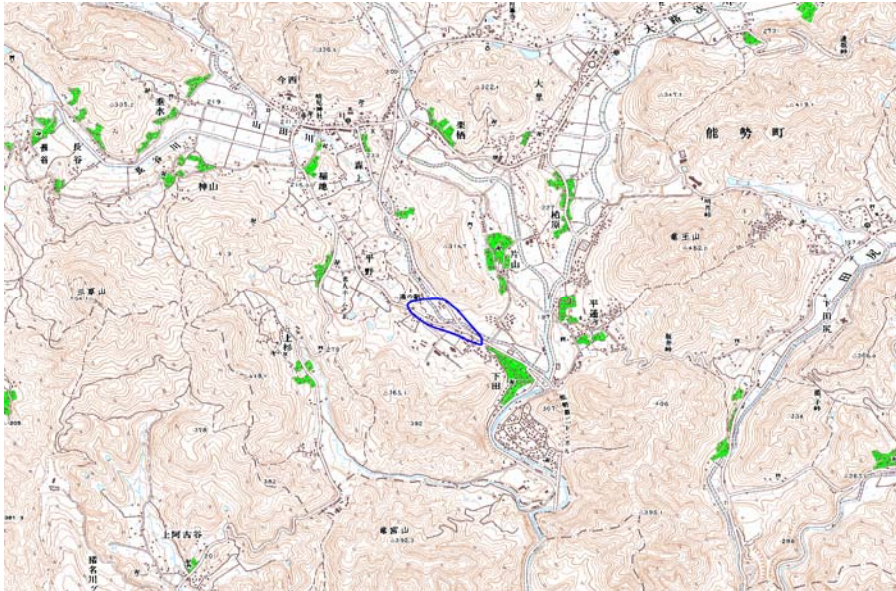

新たな難視地区に対する対策計画（地区別）

都道府県名
大阪府

管理番号
2705633

自治体コード	住所
27322	大阪府豊能郡能勢町片山

地上デジタル放送の受信状況							
	NHK総合	NHK教育	毎日放送	朝日放送	関西テレビ放送	読売テレビ放送	テレビ大阪
受信局所名	大阪	大阪	大阪	大阪	大阪	大阪	大阪
地上デジタル放送の受信状況	×低電界	×低電界	×低電界	×低電界	×低電界	×低電界	×低電界

受信状況の内訳
○ :良好に受信可能
×低電界 :低電界により受信困難

対策計画							
	NHK総合	NHK教育	毎日放送	朝日放送	関西テレビ放送	読売テレビ放送	テレビ大阪
対策手法	高利得受信アンテナ等	高利得受信アンテナ等	高利得受信アンテナ等	高利得受信アンテナ等	高利得受信アンテナ等	高利得受信アンテナ等	高利得受信アンテナ等
難視世帯数	20	20	20	20	20	20	20
対策年度	2010	2010	2010	2010	2010	2010	2010
対策済み世帯数	14	14	14	14	14	14	14
未対策世帯数	6	6	6	6	6	6	6

範囲図

この地図は、国土地理院長の承認を得て、同院発行の数値地図25000（地図画像）を複製したものである。（承認番号 平22業複、第109号）

枠内：難視範囲

備考