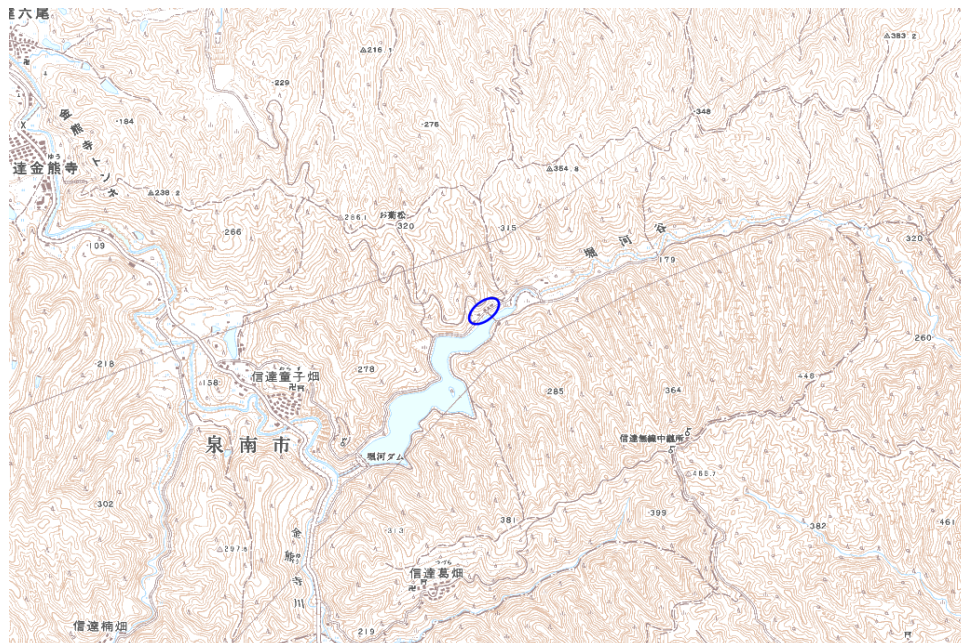

新たな難視地区に対する対策計画（地区別）

都道府県名
大阪府

管理番号・
2720050

自治体コード	住 所
27228	大阪府泉南市信達葛畑（堀河）

地上デジタル放送の受信状況							
	NHK総合	NHK教育	毎日放送	朝日放送	関西テレビ放送	讀賣テレビ放送	テレビ大阪
受信局所名	神戸	大阪	大阪	大阪	大阪	大阪	大阪
地上デジタル放送の受信状況	○	×低電界	×低電界	×低電界	×低電界	×低電界	×低電界

受信状況の内訳
○ :良好に受信可能
×低電界 :低電界により受信困難

対策計画							
	NHK総合	NHK教育	毎日放送	朝日放送	関西テレビ放送	讀賣テレビ放送	テレビ大阪
対策手法		共聴施設設置	共聴施設設置	共聴施設設置	共聴施設設置	共聴施設設置	共聴施設設置
難視世帯数		3	3	3	3	3	3
対策年度		2011	2011	2011	2011	2011	2011
対策済み世帯数		0	0	0	0	0	0
未対策世帯数		3	3	3	3	3	3

範囲図

この地図は、国土地理院長の承認を得て、同院発行の数値地図25000（地図画像）を複製したものである。（承認番号 平22業複、第109号）

枠内：難視範囲

備考