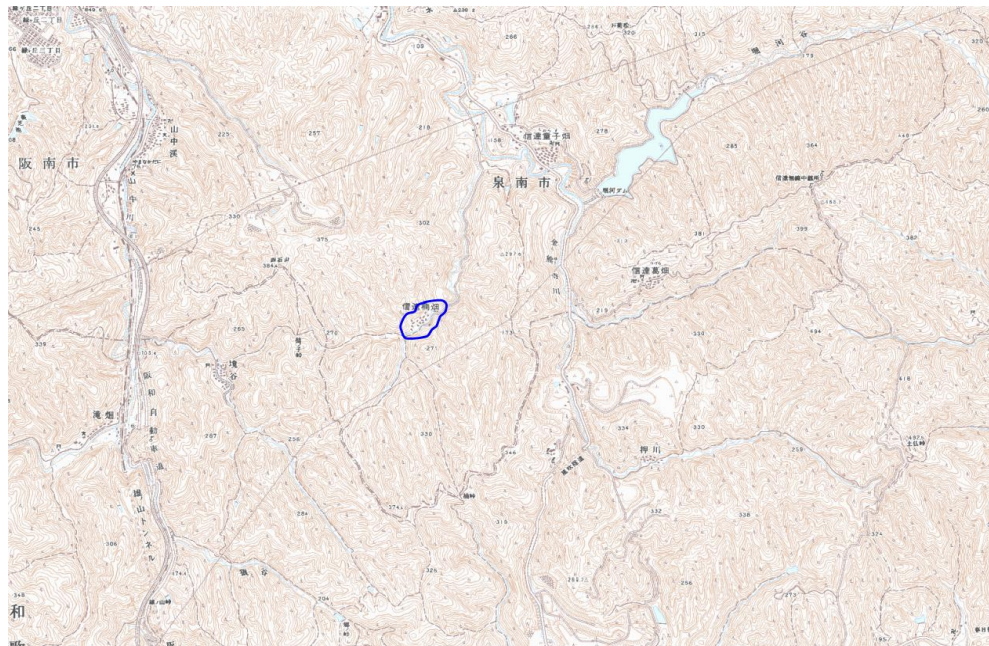

新たな難視地区に対する対策計画（地区別）

都道府県名
大阪府

管理番号*
2709537

自治体コード	住所
27228	大阪府泉南市信達補畑

地上デジタル放送の受信状況							
	NHK総合	NHK教育	毎日放送	朝日放送	関西テレビ放送	読賣テレビ放送	テレビ大阪
受信局所名	大阪	大阪	大阪	大阪	大阪	大阪	大阪
地上デジタル放送の受信状況	×低電界	×低電界	×低電界	×低電界	×低電界	×低電界	×低電界

受信状況の内訳
○ :良好に受信可能
×低電界 :低電界により受信困難

対策計画							
	NHK総合	NHK教育	毎日放送	朝日放送	関西テレビ放送	読賣テレビ放送	テレビ大阪
対策手法	共聴施設設置	共聴施設設置	共聴施設設置	共聴施設設置	共聴施設設置	共聴施設設置	共聴施設設置
難視世帯数	18	18	18	18	18	18	18
対策年度	2010	2010	2010	2010	2010	2010	2010
対策済み世帯数	18	18	18	18	18	18	18
未対策世帯数	0	0	0	0	0	0	0

範囲図

この地図は、国土地理院長の承認を得て、同院発行の数値地図25000（地図画像）を複製したものである。（承認番号 平22業複、第109号）

枠内：難視範囲

備考