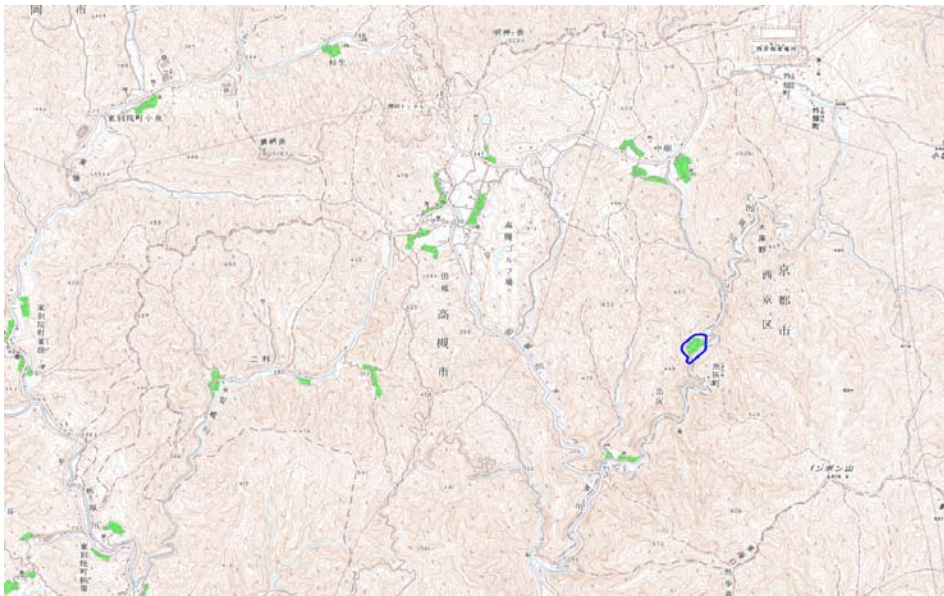

新たな難視地区に対する対策計画（地区別）

都道府県名	管理番号
大阪府	2705696

自治体コード	住 所
27207	大阪府高槻市出灰

地上デジタル放送の受信状況							
	NHK総合	NHK教育	毎日放送	朝日放送	関西テレビ放送	読売テレビ放送	テレビ大阪
受信局所名	大阪	大阪	大阪	大阪	大阪	大阪	大阪
地上デジタル放送の受信状況	×低電界	×低電界	×低電界	×低電界	×低電界	×低電界	×低電界

受信状況の内訳
○ :良好に受信可能
×低電界 :低電界により受信困難

対策計画							
	NHK総合	NHK教育	毎日放送	朝日放送	関西テレビ放送	読売テレビ放送	テレビ大阪
対策手法	共聴施設設置	共聴施設設置	共聴施設設置	共聴施設設置	共聴施設設置	共聴施設設置	共聴施設設置
難視世帯数	9	9	9	9	9	9	9
対策年度	2014	2014	2014	2014	2014	2014	2014
対策済み世帯数	0	0	0	0	0	0	0
未対策世帯数	9	9	9	9	9	9	9

範囲図

この地図は、国土地理院長の承認を得て、同院発行の数値地図25000（地図画像）を複製したものである。（承認番号 平22業複、第109号）

[Blue Outline] 枠内：難視範囲

備考