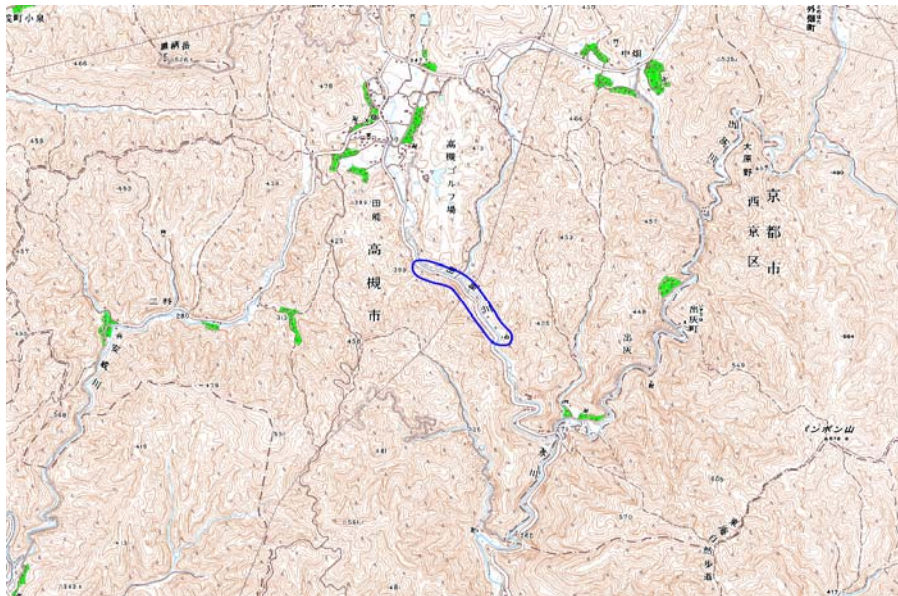

新たな難視地区に対する対策計画（地区別）

都道府県名	管理番号
大阪府	2705692

自治体コード	住 所
27207	大阪府高槻市田能

地上デジタル放送の受信状況							
	NHK総合	NHK教育	毎日放送	朝日放送	関西テレビ放送	読売テレビ放送	テレビ大阪
受信局所名	大阪	大阪	大阪	大阪	大阪	大阪	大阪
地上デジタル放送の受信状況	×低電界	×低電界	×低電界	×低電界	×低電界	×低電界	×低電界

受信状況の内訳
○ :良好に受信可能
×低電界 :低電界により受信困難

対策計画							
	NHK総合	NHK教育	毎日放送	朝日放送	関西テレビ放送	読売テレビ放送	テレビ大阪
対策手法	高利得受信アンテナ等	高利得受信アンテナ等	高利得受信アンテナ等	高利得受信アンテナ等	高利得受信アンテナ等	高利得受信アンテナ等	高利得受信アンテナ等
難視世帯数	2	2	2	2	2	2	2
対策年度	2014	2014	2014	2014	2014	2014	2014
対策済み世帯数	0	0	0	0	0	0	0
未対策世帯数	2	2	2	2	2	2	2

範囲図

この地図は、国土地理院長の承認を得て、同院発行の数値地図25000（地図画像）を複製したものである。（承認番号 平22業複、第109号）

[Blue Box] 枠内：難視範囲

備考