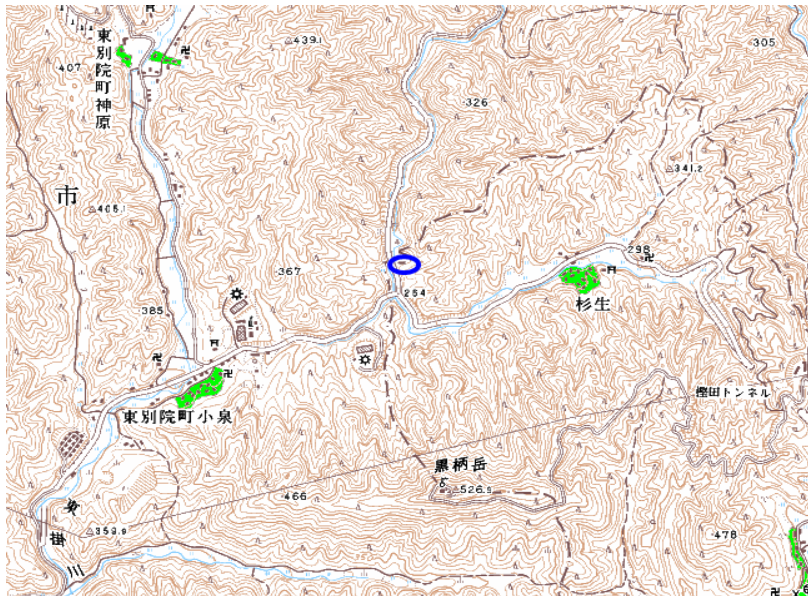

新たな難視地区に対する対策計画（地区別）

都道府県名
大阪府

管理番号
2720008

自治体コード	住 所
27207	大阪府高槻市杉生小字河原田

地上デジタル放送の受信状況							
	NHK総合	NHK教育	毎日放送	朝日放送	関西テレビ放送	読売テレビ放送	テレビ大阪
受信局所名	大阪	大阪	大阪	大阪	大阪	大阪	大阪
地上デジタル放送の受信状況	×低電界	×低電界	×低電界	×低電界	×低電界	×低電界	×低電界

受信状況の内訳
○ :良好に受信可能
×低電界 :低電界により受信困難

対策計画							
	NHK総合	NHK教育	毎日放送	朝日放送	関西テレビ放送	読売テレビ放送	テレビ大阪
対策手法	(仮)衛星対策	(仮)衛星対策	(仮)衛星対策	(仮)衛星対策	(仮)衛星対策	(仮)衛星対策	(仮)衛星対策
難視世帯数	1	1	1	1	1	1	1
対策年度	2011	2011	2011	2011	2011	2011	2011
対策済み世帯数	0	0	0	0	0	0	0
未対策世帯数	1	1	1	1	1	1	1

範囲図

この地図は、国土地理院長の承認を得て、同院発行の数値地図25000（地図画像）を複製したものである。（承認番号 平22業複、第109号）

枠内：難視範囲

備考