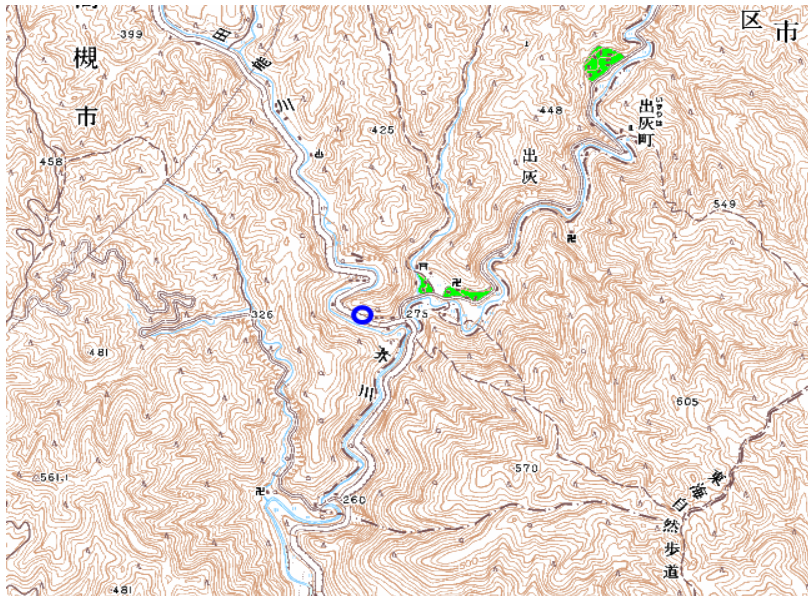

新たな難視地区に対する対策計画（地区別）

都道府県名
大阪府

管理番号
2720007

自治体コード	住 所
27207	大阪府高槻市出灰小字西ノ下

地上デジタル放送の受信状況							
	NHK総合	NHK教育	毎日放送	朝日放送	関西テレビ放送	読売テレビ放送	テレビ大阪
受信局所名	大阪	大阪	大阪	大阪	大阪	大阪	大阪
地上デジタル放送の受信状況	○	○	×低電界	×低電界	×低電界	×低電界	×低電界

受信状況の内訳
○ :良好に受信可能
×低電界 :低電界により受信困難

対策計画							
	NHK総合	NHK教育	毎日放送	朝日放送	関西テレビ放送	読売テレビ放送	テレビ大阪
対策手法			(仮)衛星対策	(仮)衛星対策	(仮)衛星対策	(仮)衛星対策	(仮)衛星対策
難視世帯数			1	1	1	1	1
対策年度			2011	2011	2011	2011	2011
対策済み世帯数			0	0	0	0	0
未対策世帯数			1	1	1	1	1

範囲図

この地図は、国土地理院長の承認を得て、同院発行の数値地図25000（地図画像）を複製したものである。（承認番号 平22業複、第109号）

枠内：難視範囲

備考