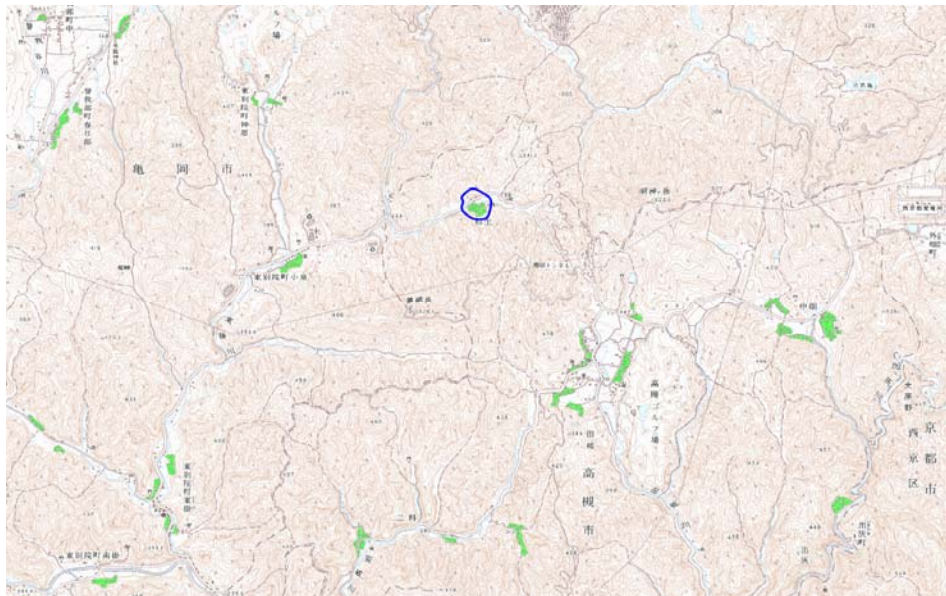

新たな難視地区に対する対策計画（地区別）

都道府県名
大阪府

管理番号
2705706

自治体コード	住 所
27207	大阪府高槻市杉生

地上デジタル放送の受信状況							
	NHK総合	NHK教育	毎日放送	朝日放送	関西テレビ放送	読売テレビ放送	テレビ大阪
受信局所名	大阪	大阪	大阪	大阪	大阪	大阪	大阪
地上デジタル放送の受信状況	×低電界	×低電界	×低電界	×低電界	×低電界	×低電界	×低電界

受信状況の内訳
○ :良好に受信可能
×低電界 :低電界により受信困難

対策計画							
	NHK総合	NHK教育	毎日放送	朝日放送	関西テレビ放送	読売テレビ放送	テレビ大阪
対策手法	共聴施設設置	共聴施設設置	共聴施設設置	共聴施設設置	共聴施設設置	共聴施設設置	共聴施設設置
難視世帯数	14	14	14	14	14	14	14
対策年度	2014	2014	2014	2014	2014	2014	2014
対策済み世帯数	0	0	0	0	0	0	0
未対策世帯数	14	14	14	14	14	14	14

範囲図

この地図は、国土地理院長の承認を得て、同院発行の数値地図25000（地図画像）を複製したものである。（承認番号 平22業複、第109号）

枠内：難視範囲

備考