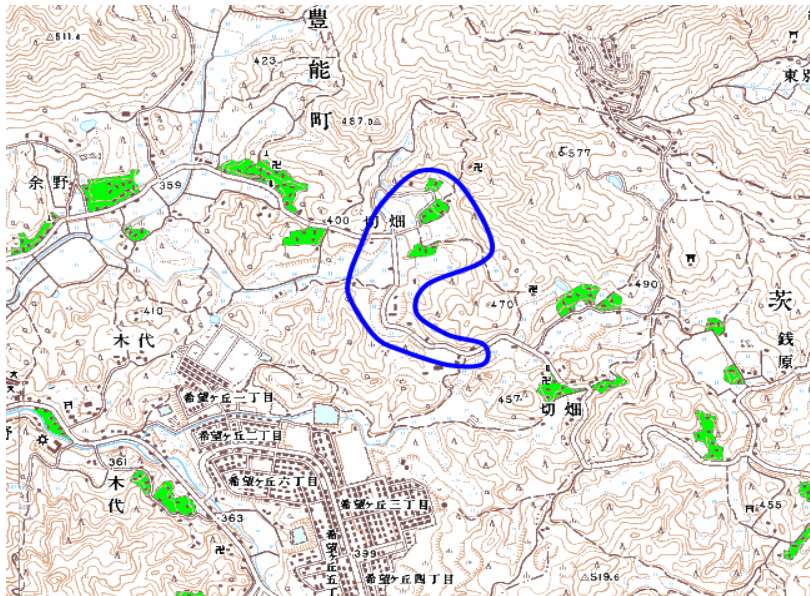

新たな難視地区に対する対策計画（地区別）

都道府県名	管理番号
大阪府	2705675

自治体コード	住 所
27321	大阪府豊能郡豊能町切畑 中の東

地上デジタル放送の受信状況							
	NHK総合	NHK教育	毎日放送	朝日放送	関西テレビ放送	読売テレビ放送	テレビ大阪
受信局所名	大阪	大阪	大阪	大阪	大阪	大阪	大阪
地上デジタル放送の受信状況	×低電界	×低電界	×低電界	×低電界	○	×低電界	×低電界

受信状況の内訳
○ :良好に受信可能
×低電界 :低電界により受信困難

対策計画							
	NHK総合	NHK教育	毎日放送	朝日放送	関西テレビ放送	読売テレビ放送	テレビ大阪
対策手法	共聴施設設置	共聴施設設置	共聴施設設置	共聴施設設置		共聴施設設置	共聴施設設置
難視世帯数	14	14	14	14		14	14
対策年度	2010	2010	2010	2010		2010	2010
対策済み世帯数	0	0	0	0		0	0
未対策世帯数	14	14	14	14		14	14

範囲図

この地図は、国土地理院長の承認を得て、同院発行の数値地図25000（地図画像）を複製したものである。（承認番号 平22業複、第109号）

[Blue Circle] 枠内：難視範囲

備考