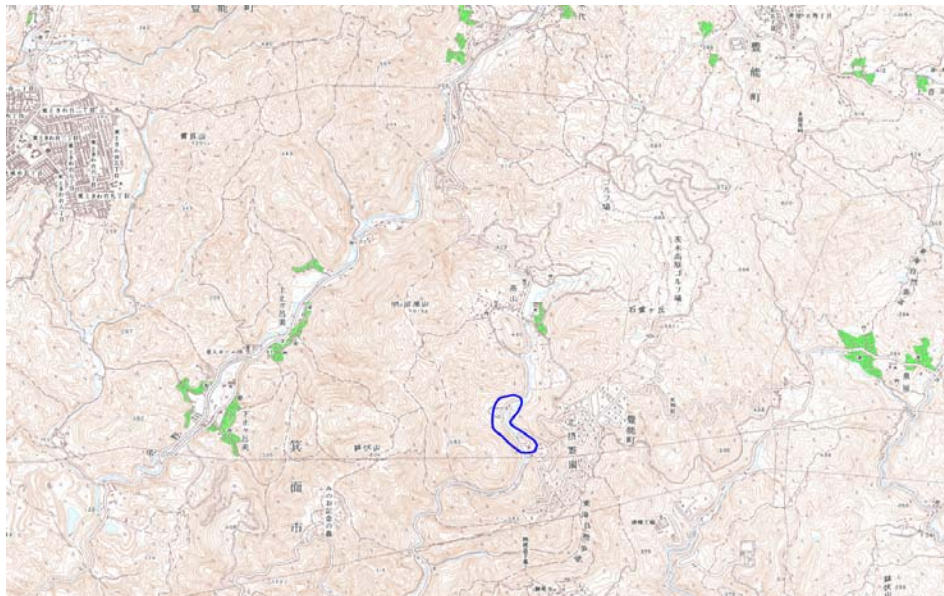

新たな難視地区に対する対策計画（地区別）

都道府県名	管理番号
大阪府	2705136

自治体コード	住 所
27321	大阪府豊能郡豊能町高山

地上デジタル放送の受信状況							
	NHK総合	NHK教育	毎日放送	朝日放送	関西テレビ放送	読売テレビ放送	テレビ大阪
受信局所名	大阪	大阪	大阪	大阪	大阪	大阪	大阪
地上デジタル放送の受信状況	×低電界	○	×低電界	×低電界	×低電界	×低電界	対象外

受信状況の内訳
○ :良好に受信可能
×低電界 :低電界により受信困難

対策計画							
	NHK総合	NHK教育	毎日放送	朝日放送	関西テレビ放送	読売テレビ放送	テレビ大阪
対策手法	高利得受信アンテナ等		高利得受信アンテナ等	高利得受信アンテナ等	高利得受信アンテナ等	高利得受信アンテナ等	
難視世帯数	3		3	3	3	3	
対策年度	2014		2014	2014	2014	2014	
対策済み世帯数	0		0	0	0	0	
未対策世帯数	3		3	3	3	3	

範囲図

この地図は、国土地理院長の承認を得て、同院発行の数値地図25000（地図画像）を複製したものである。（承認番号 平22業複、第109号）

枠内：難視範囲

備考