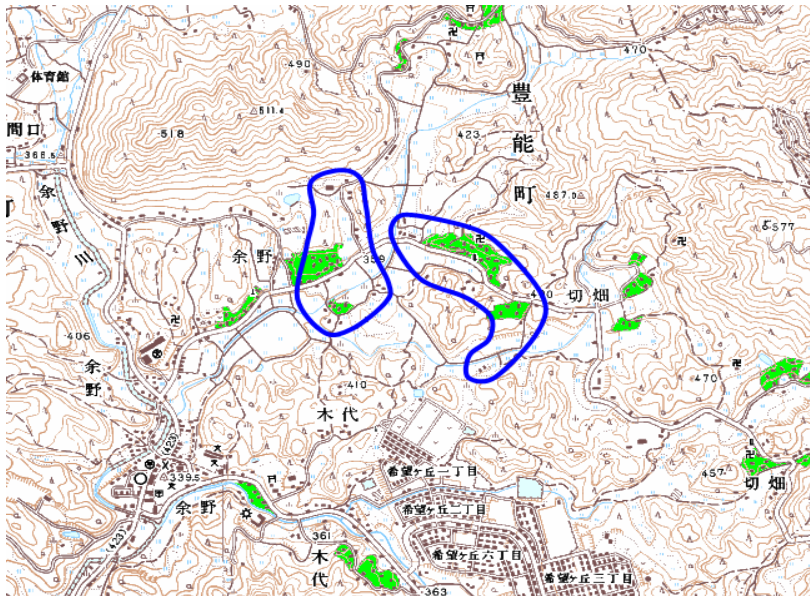

新たな難視地区に対する対策計画（地区別）

都道府県名	管理番号
大阪府	2705674

自治体コード	住 所
27321	大阪府豊能郡豊能町切畑 中の西、西野

地上デジタル放送の受信状況							
	NHK総合	NHK教育	毎日放送	朝日放送	関西テレビ放送	読売テレビ放送	テレビ大阪
受信局所名	大阪	大阪	大阪	大阪	大阪	大阪	大阪
地上デジタル放送の受信状況	×低電界	×低電界	×低電界	×低電界	×低電界	×低電界	×低電界

受信状況の内訳
○ :良好に受信可能
×低電界 :低電界により受信困難

対策計画							
	NHK総合	NHK教育	毎日放送	朝日放送	関西テレビ放送	読売テレビ放送	テレビ大阪
対策手法	共聴施設設置	共聴施設設置	共聴施設設置	共聴施設設置	共聴施設設置	共聴施設設置	共聴施設設置
難視世帯数	22	22	22	22	22	22	22
対策年度	2010	2010	2010	2010	2010	2010	2010
対策済み世帯数	0	0	0	0	0	0	0
未対策世帯数	22	22	22	22	22	22	22

範囲図

この地図は、国土地理院長の承認を得て、同院発行の数値地図25000（地図画像）を複製したものである。（承認番号 平22業複、第109号）

枠内：難視範囲

備考