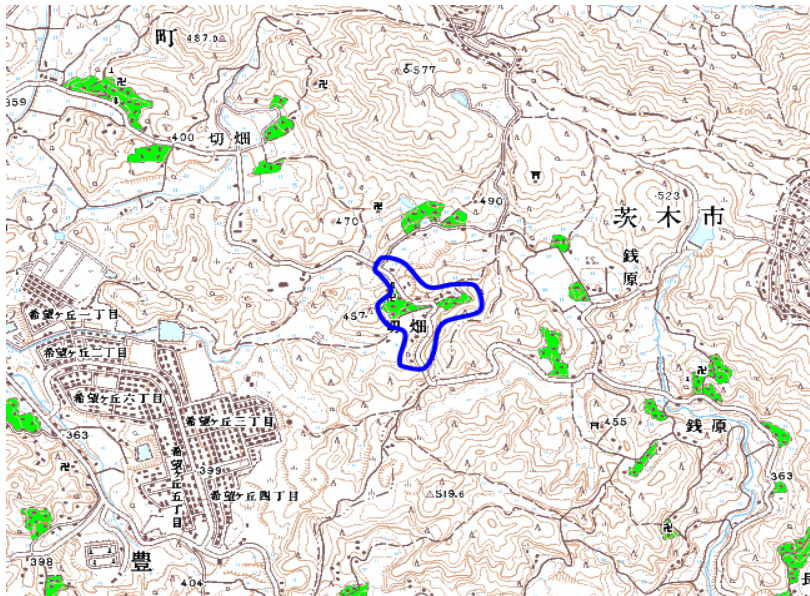

新たな難視地区に対する対策計画（地区別）

都道府県名
大阪府

管理番号
2705241

自治体コード	住所
27321	大阪府豊能郡豊能町切畑 大円

地上デジタル放送の受信状況							
	NHK総合	NHK教育	毎日放送	朝日放送	関西テレビ放送	読売テレビ放送	テレビ大阪
受信局所名	大阪	大阪	大阪	大阪	大阪	大阪	大阪
地上デジタル放送の受信状況	×低電界	×低電界	×低電界	×低電界	○	×低電界	×低電界

受信状況の内訳
○ :良好に受信可能
×低電界 :低電界により受信困難

対策計画							
	NHK総合	NHK教育	毎日放送	朝日放送	関西テレビ放送	読売テレビ放送	テレビ大阪
対策手法	共聴施設設置	共聴施設設置	共聴施設設置	共聴施設設置		共聴施設設置	共聴施設設置
難視世帯数	11	11	11	11		11	11
対策年度	2010	2010	2010	2010		2010	2010
対策済み世帯数	0	0	0	0		0	0
未対策世帯数	11	11	11	11		11	11

範囲図

この地図は、国土地理院長の承認を得て、同院発行の数値地図25000（地図画像）を複製したものである。（承認番号 平22業複、第109号）

枠内：難視範囲

備考