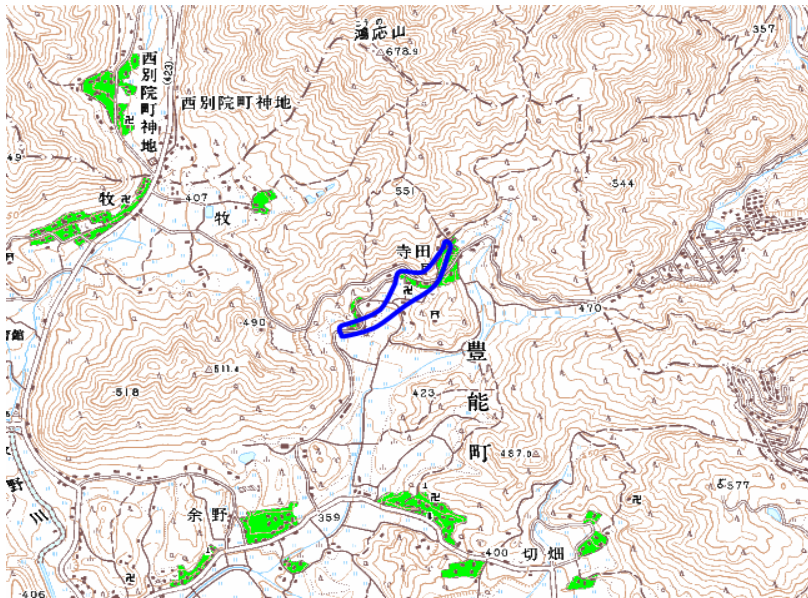

新たな難視地区に対する対策計画（地区別）

都道府県名
大阪府

管理番号
2705679

自治体コード	住 所
27321	大阪府豊能郡豊能町寺田

地上デジタル放送の受信状況							
	NHK総合	NHK教育	毎日放送	朝日放送	関西テレビ放送	読売テレビ放送	テレビ大阪
受信局所名	大阪	大阪	大阪	大阪	大阪	大阪	大阪
地上デジタル放送の受信状況	×低電界	×低電界	×低電界	○	×低電界	×低電界	×低電界

受信状況の内訳
○ :良好に受信可能
×低電界 :低電界により受信困難

対策計画							
	NHK総合	NHK教育	毎日放送	朝日放送	関西テレビ放送	読売テレビ放送	テレビ大阪
対策手法	共聴施設設置	共聴施設設置	共聴施設設置		共聴施設設置	共聴施設設置	共聴施設設置
難視世帯数	5	5	5		5	5	5
対策年度	2010	2010	2010		2010	2010	2010
対策済み世帯数	0	0	0		0	0	0
未対策世帯数	5	5	5		5	5	5

範囲図

この地図は、国土地理院長の承認を得て、同院発行の数値地図25000（地図画像）を複製したものである。（承認番号 平22業複、第109号）

枠内：難視範囲

備考