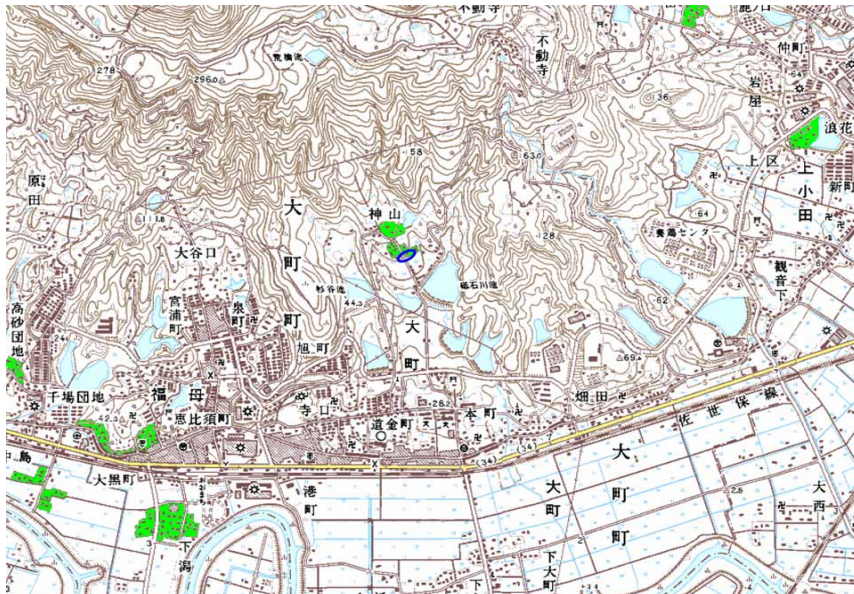

新たな難視地区に対する対策計画（地区別）

都道府県名
佐賀県

管理番号
4100006

自治体コード	住所
41423	佐賀県杵島郡大町町神山

地上デジタル放送の受信状況			
	NHK総合	NHK教育	サガテレビ
受信局所名	武雄	武雄	武雄
地上デジタル放送の受信状況	×低電界	×低電界	×低電界

受信状況の内訳
 ○ :良好に受信可能
 ×低電界 :低電界により受信困難

対策計画			
	NHK総合	NHK教育	サガテレビ
対策手法	CATV加入	CATV加入	CATV加入
難視世帯数	5	5	5
対策年度	2010	2010	2010
対策済み世帯数	0	0	0
未対策世帯数	5	5	5

範囲図

この地図は、国土地理院長の承認を得て、同院発行の数値地図25000（地図画像）を複製したものである。（承認番号 平22業複、第109号）

神山 枠内：難視範囲

備考

新たな難視地区に対する対策計画（地区別）

都道府県名
佐賀県

管理番号
4100047

自治体コード	住所
41423	佐賀県杵島郡大町町不動寺

地上デジタル放送の受信状況			
	NHK総合	NHK教育	サガテレビ
受信局所名	武雄	武雄	武雄
地上デジタル放送の受信状況	×低電界	×低電界	×低電界

受信状況の内訳
 ○ :良好に受信可能
 ×低電界 :低電界により受信困難

対策計画			
	NHK総合	NHK教育	サガテレビ
対策手法	CATV加入	CATV加入	CATV加入
難視世帯数	23	23	23
対策年度	2010	2010	2010
対策済み世帯数	0	0	0
未対策世帯数	23	23	23

範囲図

この地図は、国土地理院長の承認を得て、同院発行の数値地図25000（地図画像）を複製したものである。（承認番号 平22業複、第109号）

 枠内：難視範囲

備考
