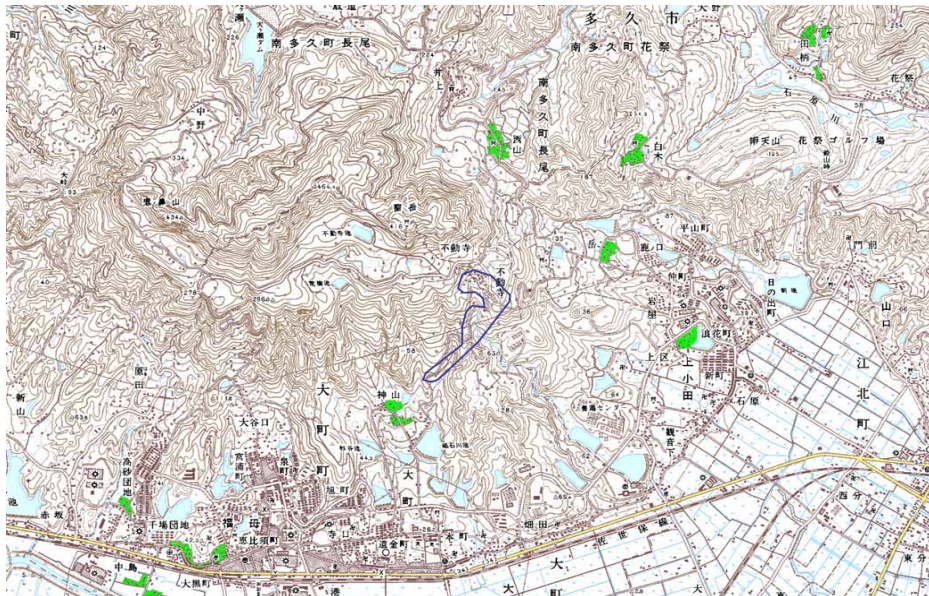

新たな難視地区に対する対策計画（地区別）

都道府県名
佐賀県

管理番号
4100047

自治体コード	住所
41423	佐賀県杵島郡大町町不動寺

地上デジタル放送の受信状況			
	NHK総合	NHK教育	サガテレビ
受信局所名	武雄	武雄	武雄
地上デジタル放送の受信状況	×低電界	×低電界	×低電界

受信状況の内訳
○ :良好に受信可能
×低電界 :低電界により受信困難

対策計画			
	NHK総合	NHK教育	サガテレビ
対策手法	CATV加入	CATV加入	CATV加入
難視世帯数	23	23	23
対策年度	2010	2010	2010
対策済み世帯数	0	0	0
未対策世帯数	23	23	23

範囲図

この地図は、国土地理院長の承認を得て、同院発行の数値地図25000（地図画像）を複製したものである。（承認番号 平22業複、第109号）

枠内：難視範囲

備考