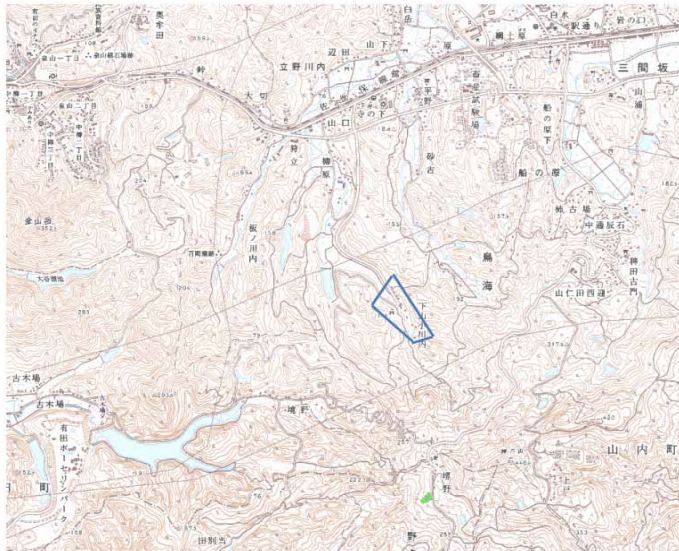

新たな難視地区に対する対策計画（地区別）

都道府県名
佐賀県

管理番号
4100050

自治体コード	住所
41206	佐賀県武雄市山内町島海下山

地上デジタル放送の受信状況			
	NHK総合	NHK教育	サガテレビ
受信局所名	肥前有田	肥前有田	肥前有田
地上デジタル放送の受信状況	×低電界	×低電界	×低電界

受信状況の内訳
 ○ :良好に受信可能
 ×低電界 :低電界により受信困難

対策計画			
	NHK総合	NHK教育	サガテレビ
対策手法	高利得受信アンテナ等	高利得受信アンテナ等	高利得受信アンテナ等
難視世帯数	7	7	7
対策年度	2014	2014	2014
対策済み世帯数	0	0	0
未対策世帯数	7	7	7

範囲図

この地図は、国土地理院長の承認を得て、同院発行の数値地図25000（地図画像）を複製したものである。（承認番号 平22業複、第109号）

 枠内：難視範囲

備考