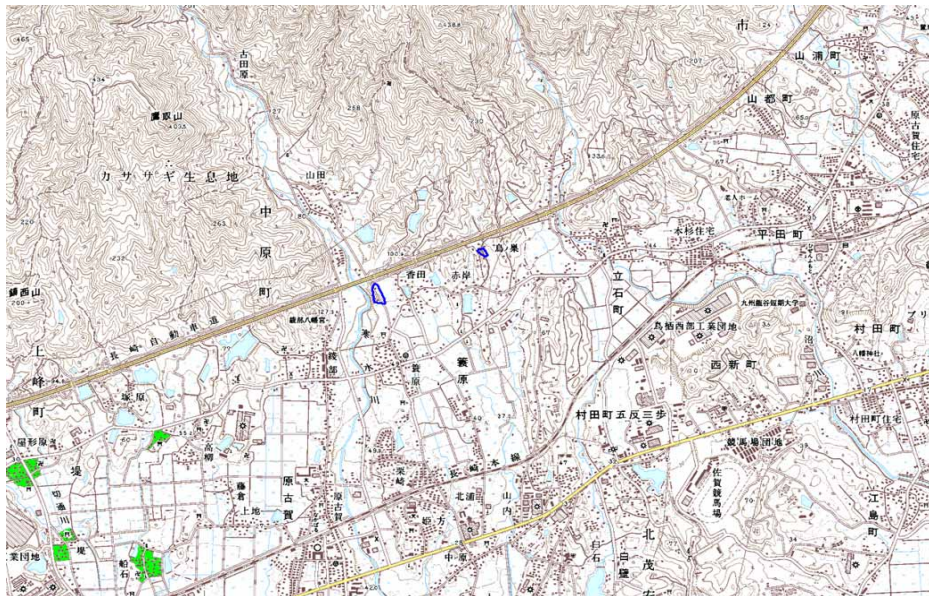

新たな難視地区に対する対策計画（地区別）

都道府県名
佐賀県

管理番号
4100040

自治体コード	住所
41346	佐賀県三養基郡みやき町香田

地上デジタル放送の受信状況			
	NHK総合	NHK教育	サガテレビ
受信局所名	日の限	日の限	城内
地上デジタル放送の受信状況	×低電界	×低電界	×低電界

受信状況の内訳
 ○ :良好に受信可能
 ×低電界 :低電界により受信困難

対策計画			
	NHK総合	NHK教育	サガテレビ
対策手法	高利得受信アンテナ等	高利得受信アンテナ等	高利得受信アンテナ等
難視世帯数	6	6	6
対策年度	2010	2010	2010
対策済み世帯数	1	1	1
未対策世帯数	5	5	5

範囲図

この地図は、国土地理院長の承認を得て、同院発行の数値地図25000（地図画像）を複製したものである。（承認番号 平22業複、第109号）

 枠内：難視範囲

備考

新たな難視地区に対する対策計画（地区別）

都道府県名
佐賀県

管理番号
4100049

自治体コード	住所
41346	佐賀県三養基郡みやき町白壁

地上デジタル放送の受信状況			
	NHK総合	NHK教育	サガテレビ
受信局所名	佐賀	佐賀	佐賀
地上デジタル放送の受信状況	×低電界	×低電界	×低電界

受信状況の内訳
 ○ :良好に受信可能
 ×低電界 :低電界により受信困難

対策計画			
	NHK総合	NHK教育	サガテレビ
対策手法	高利得受信アンテナ等	高利得受信アンテナ等	高利得受信アンテナ等
難視世帯数	1	1	1
対策年度	2010	2010	2010
対策済み世帯数	1	1	1
未対策世帯数	0	0	0