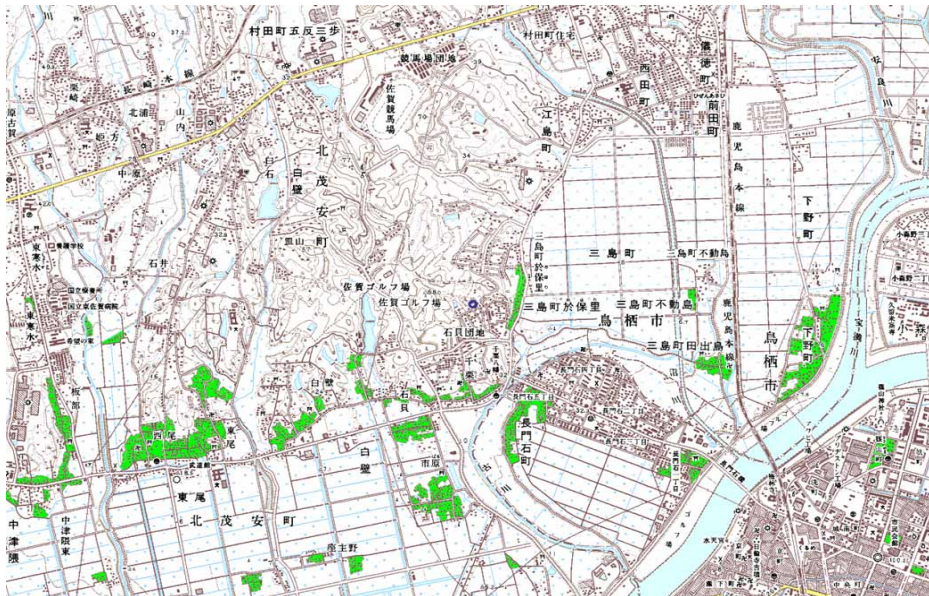

新たな難視地区に対する対策計画（地区別）

都道府県名
佐賀県

管理番号
4100049

自治体コード	住所
41346	佐賀県三養基郡みやき町白壁

地上デジタル放送の受信状況			
	NHK総合	NHK教育	サガテレビ
受信局所名	佐賀	佐賀	佐賀
地上デジタル放送の受信状況	×低電界	×低電界	×低電界

受信状況の内訳
○ :良好に受信可能
×低電界 :低電界により受信困難

対策計画			
	NHK総合	NHK教育	サガテレビ
対策手法	高利得受信アンテナ等	高利得受信アンテナ等	高利得受信アンテナ等
難視世帯数	1	1	1
対策年度	2010	2010	2010
対策済み世帯数	1	1	1
未対策世帯数	0	0	0

範囲図

この地図は、国土地理院長の承認を得て、同院発行の数値地図25000（地図画像）を複製したものである。（承認番号 平22業複、第109号）

枠内：難視範囲

備考