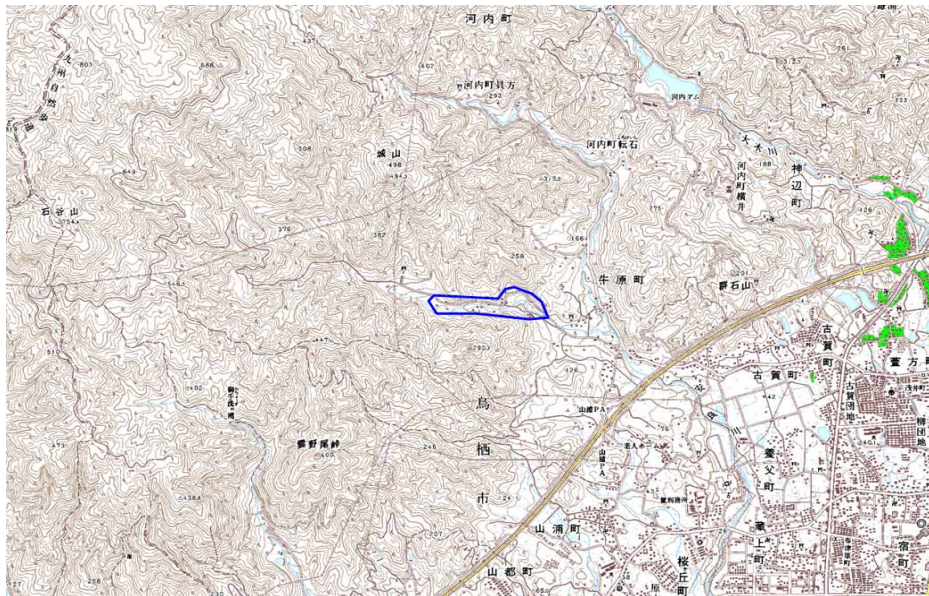

新たな難視地区に対する対策計画（地区別）

都道府県名
佐賀県

管理番号
4100024

自治体コード	住所
41203	佐賀県鳥栖市牛原町

地上デジタル放送の受信状況			
	NHK総合	NHK教育	サガテレビ
受信局所名	佐賀	佐賀	佐賀
地上デジタル放送の受信状況	×低電界	×低電界	×低電界

受信状況の内訳
○ :良好に受信可能
×低電界 :低電界により受信困難

対策計画			
	NHK総合	NHK教育	サガテレビ
対策手法	高利得受信アンテナ等	高利得受信アンテナ等	高利得受信アンテナ等
難視世帯数	10	10	10
対策年度	2010	2010	2010
対策済み世帯数	0	0	0
未対策世帯数	10	10	10

範囲図

この地図は、国土地理院長の承認を得て、同院発行の数値地図25000（地図画像）を複製したものである。（承認番号 平22業複、第109号）

枠内：難視範囲

備考