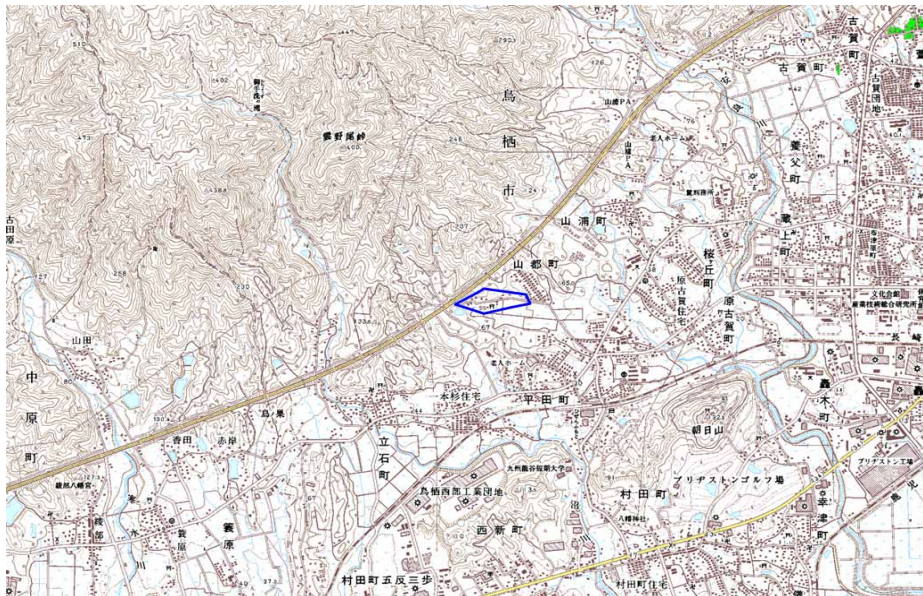

範囲図

この地図は、国土地理院長の承認を得て、同院発行の数値地図25000（地図画像）を複製したものである。（承認番号 平22業複、第109号）

 枠内：難視範囲

備考

新たな難視地区に対する対策計画（地区別）

都道府県名
佐賀県

管理番号
4100005

自治体コード	住所
41203	佐賀県鳥栖市河内町

範囲図

この地図は、国土地理院長の承認を得て、同院発行の数値地図25000（地図画像）を複製したものである。（承認番号 平22業複、第109号）

 枠内：難視範囲

備考

新たな難視地区に対する対策計画（地区別）

都道府県名
佐賀県

管理番号
4100022

自治体コード	住所
41203	佐賀県鳥栖市山浦町

地上デジタル放送の受信状況			
	NHK総合	NHK教育	サガテレビ
受信局所名	佐賀	佐賀	佐賀
地上デジタル放送の受信状況	×低電界	×低電界	×低電界

受信状況の内訳
 ○ :良好に受信可能
 ×低電界 :低電界により受信困難

対策計画			
	NHK総合	NHK教育	サガテレビ
対策手法	CATV加入	CATV加入	CATV加入
難視世帯数	14	14	14
対策年度	2010	2010	2010
対策済み世帯数	0	0	0
未対策世帯数	14	14	14

範囲図

この地図は、国土地理院長の承認を得て、同院発行の数値地図25000（地図画像）を複製したものである。（承認番号 平22業複、第109号）

 枠内：難視範囲

備考

新たな難視地区に対する対策計画（地区別）

都道府県名
佐賀県

管理番号
4100023

自治体コード	住所
41203	佐賀県鳥栖市山都町