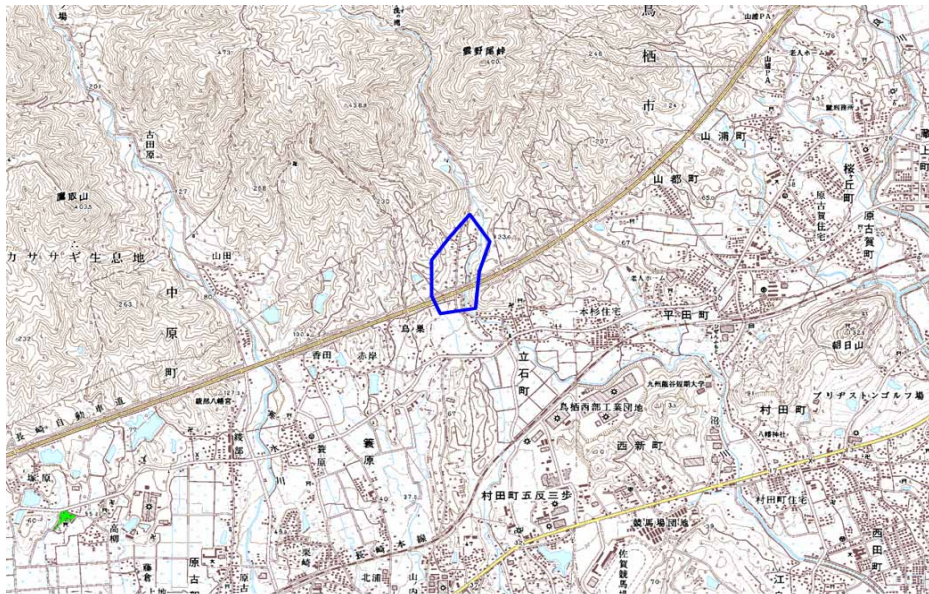

新たな難視地区に対する対策計画（地区別）

都道府県名
佐賀県

管理番号
4100001

自治体コード	住所
41203	佐賀県鳥栖市立石町

地上デジタル放送の受信状況			
	NHK総合	NHK教育	サガテレビ
受信局所名	日の限	日の限	城内
地上デジタル放送の受信状況	×低電界	×低電界	×低電界

受信状況の内訳
 ○ :良好に受信可能
 ×低電界 :低電界により受信困難

対策計画			
	NHK総合	NHK教育	サガテレビ
対策手法	CATV加入	CATV加入	CATV加入
難視世帯数	30	30	30
対策年度	2010	2010	2010
対策済み世帯数	3	3	3
未対策世帯数	27	27	27

範囲図

この地図は、国土地理院長の承認を得て、同院発行の数値地図25000（地図画像）を複製したものである。（承認番号 平22業複、第109号）

 枠内：難視範囲

備考

新たな難視地区に対する対策計画（地区別）

都道府県名
佐賀県

管理番号
4100005

自治体コード	住所
41203	佐賀県鳥栖市河内町

地上デジタル放送の受信状況			
	NHK総合	NHK教育	サガテレビ
受信局所名	佐賀	佐賀	佐賀
地上デジタル放送の受信状況	×低電界	×低電界	×低電界

受信状況の内訳
 ○ :良好に受信可能
 ×低電界 :低電界により受信困難

対策計画			
	NHK総合	NHK教育	サガテレビ
対策手法	共聴施設設置	共聴施設設置	共聴施設設置
難視世帯数	16	16	16
対策年度	2010	2010	2010
対策済み世帯数	16	16	16
未対策世帯数	0	0	0

範囲図

この地図は、国土地理院長の承認を得て、同院発行の数値地図25000（地図画像）を複製したものである。（承認番号 平22業複、第109号）

 枠内：難視範囲

備考

新たな難視地区に対する対策計画（地区別）

都道府県名
佐賀県

管理番号
4100022

自治体コード	住所
41203	佐賀県鳥栖市山浦町