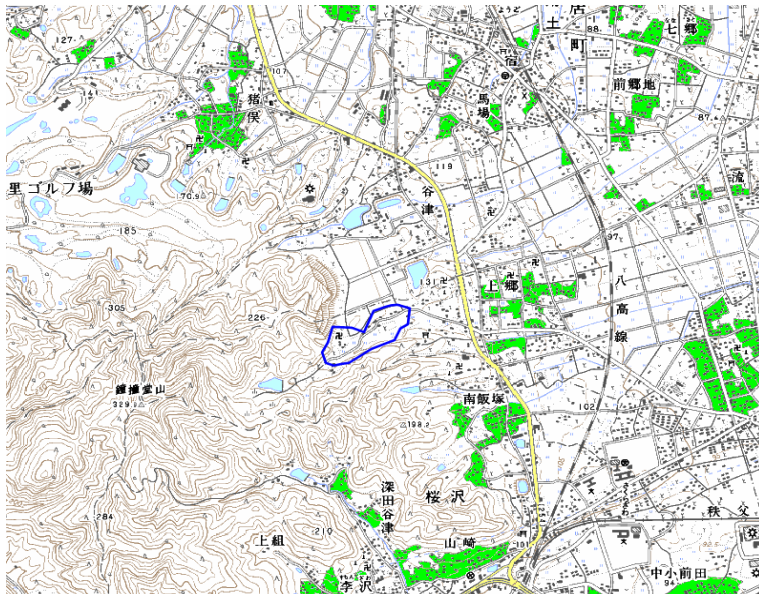

## 新たな難視地区に対する対策計画（地区別）

都道府県名
埼玉県

管理番号
1100090

自治体コード	住所
11218	埼玉県深谷市武蔵野地区

地上デジタル放送の受信状況								
	NHK総合	NHK教育	日本テレビ放送網	TBSテレビ	フジテレビジョン	テレビ朝日	テレビ東京	テレビ埼玉
受信局所名	前橋	前橋	前橋	前橋	前橋	前橋	前橋	児玉
地上デジタル放送の受信状況	×低電界	×低電界	×低電界	×低電界	×低電界	×低電界	×低電界	×低電界

受信状況の内訳  
 ○ :良好に受信可能  
 ×低電界 :低電界により受信困難

対策計画								
	NHK総合	NHK教育	日本テレビ放送網	TBSテレビ	フジテレビジョン	テレビ朝日	テレビ東京	テレビ埼玉
対策手法	(仮)衛星対策	(仮)衛星対策	(仮)衛星対策	(仮)衛星対策	(仮)衛星対策	(仮)衛星対策	(仮)衛星対策	検討未了
難視世帯数	2	2	2	2	2	2	2	2
対策年度	2011	2011	2011	2011	2011	2011	2011	未定
対策済み世帯数	0	0	0	0	0	0	0	0
未対策世帯数	2	2	2	2	2	2	2	2

範囲図

この地図は、国土地理院長の承認を得て、同院発行の数値地図25000（地図画像）を複製したものである。（承認番号 平22業複、第109号）

  枠内：難視範囲

備考
----