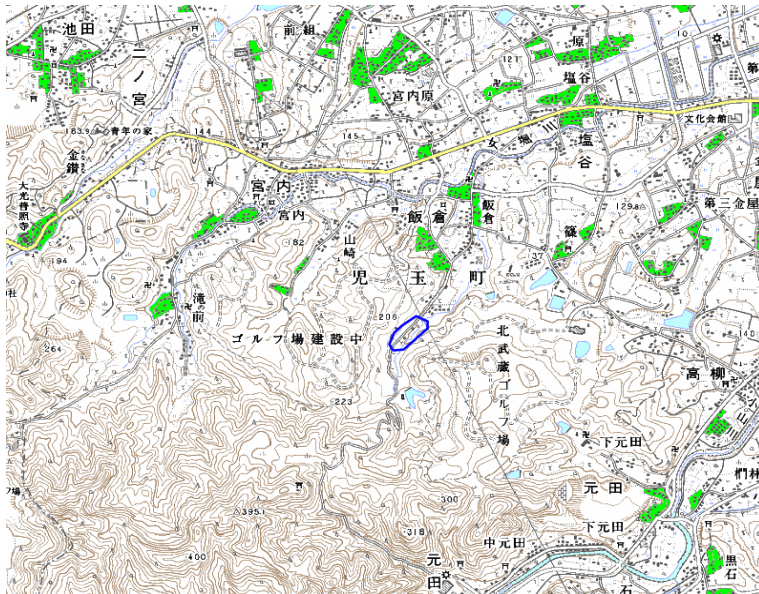

新たな難視地区に対する対策計画（地区別）

都道府県名
埼玉県

管理番号
1100720

自治体コード	住 所
11211	埼玉県本庄市児玉町飯倉地区

地上デジタル放送の受信状況								
	NHK総合	NHK教育	日本テレビ放送網	TBSテレビ	フジテレビジョン	テレビ朝日	テレビ東京	テレビ埼玉
受信局所名	児玉	児玉	児玉	児玉	児玉	児玉	児玉	児玉
地上デジタル放送の受信状況	×低電界	×低電界	×低電界	×低電界	×低電界	×低電界	×低電界	×低電界

受信状況の内訳
○ :良好に受信可能
×低電界 :低電界により受信困難

対策計画								
	NHK総合	NHK教育	日本テレビ放送網	TBSテレビ	フジテレビジョン	テレビ朝日	テレビ東京	テレビ埼玉
対策手法	(仮)衛星対策	(仮)衛星対策	(仮)衛星対策	(仮)衛星対策	(仮)衛星対策	(仮)衛星対策	(仮)衛星対策	検討未了
難視世帯数	3	3	3	3	3	3	3	3
対策年度	2011	2011	2011	2011	2011	2011	2011	未定
対策済み世帯数	0	0	0	0	0	0	0	0
未対策世帯数	3	3	3	3	3	3	3	3

範囲図

この地図は、国土地理院長の承認を得て、同院発行の数値地図25000（地図画像）を複製したものである。（承認番号 平22業複、第109号）

枠内：難視範囲

備考