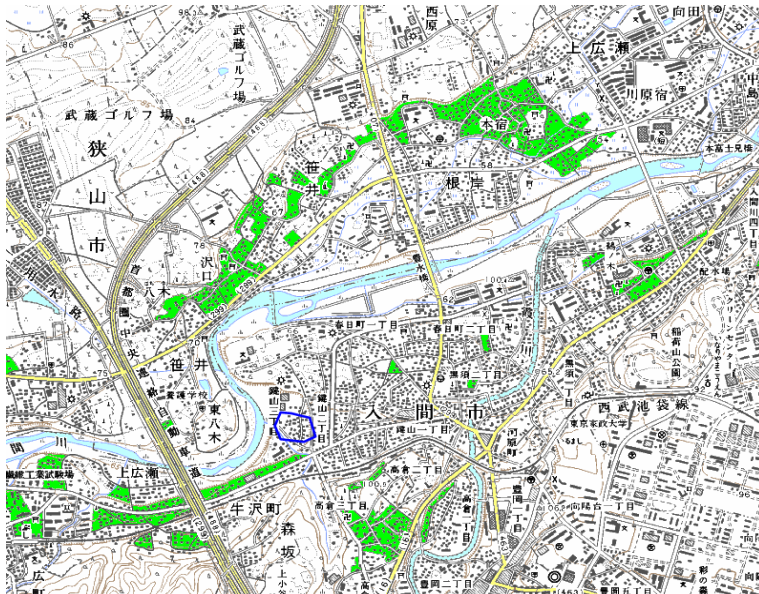

新たな難視地区に対する対策計画（地区別）

都道府県名
埼玉県

管理番号
1100450

自治体コード	住 所
11225	埼玉県入間市鍵山地区

地上デジタル放送の受信状況								
	NHK総合	NHK教育	日本テレビ放送網	TBSテレビ	フジテレビジョン	テレビ朝日	テレビ東京	テレビ埼玉
受信局所名	東京	東京	東京	東京	東京	東京	東京	浦和
地上デジタル放送の受信状況	×低電界	×低電界	×低電界	×低電界	×低電界	×低電界	×低電界	○

受信状況の内訳
 ○ :良好に受信可能
 ×低電界 :低電界により受信困難

対策計画								
	NHK総合	NHK教育	日本テレビ放送網	TBSテレビ	フジテレビジョン	テレビ朝日	テレビ東京	テレビ埼玉
対策手法	送信諸元変更(中継局増力等)	送信諸元変更(中継局増力等)	送信諸元変更(中継局増力等)	送信諸元変更(中継局増力等)	送信諸元変更(中継局増力等)	送信諸元変更(中継局増力等)	送信諸元変更(中継局増力等)	
難視世帯数	10	10	10	10	10	10	10	
対策年度	2012	2012	2012	2012	2012	2012	2012	
対策済み世帯数	0	0	0	0	0	0	0	
未対策世帯数	10	10	10	10	10	10	10	

範囲図

この地図は、国土地理院長の承認を得て、同院発行の数値地図25000（地図画像）を複製したものである。（承認番号 平22業複、第109号）

 枠内：難視範囲

備考

新たな難視地区に対する対策計画（地区別）

都道府県名
埼玉県

管理番号
1100760

自治体コード	住 所
11225	埼玉県入間市野田地区