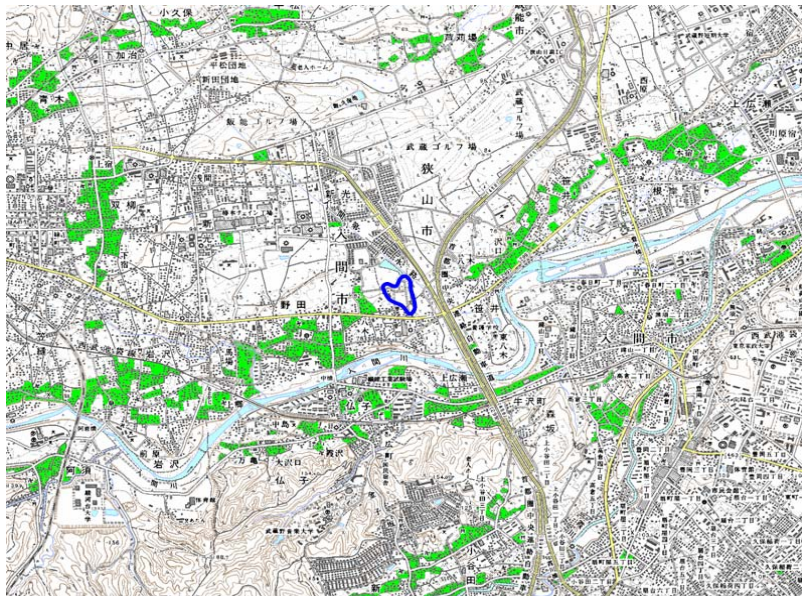

新たな難視地区に対する対策計画（地区別）

都道府県名
埼玉県

管理番号
1100760

自治体コード	住 所
11225	埼玉県入間市野田地区

地上デジタル放送の受信状況								
	NHK総合	NHK教育	日本テレビ放送網	TBSテレビ	フジテレビジョン	テレビ朝日	テレビ東京	テレビ埼玉
受信局所名	東京	東京	東京	東京	東京	東京	東京	浦和
地上デジタル放送の受信状況	×低電界	×低電界	×低電界	×低電界	×低電界	×低電界	×低電界	○

受信状況の内訳
○ :良好に受信可能
×低電界 :低電界により受信困難

対策計画								
	NHK総合	NHK教育	日本テレビ放送網	TBSテレビ	フジテレビジョン	テレビ朝日	テレビ東京	テレビ埼玉
対策手法	送信諸元変更(中継局増力等)	送信諸元変更(中継局増力等)	送信諸元変更(中継局増力等)	送信諸元変更(中継局増力等)	送信諸元変更(中継局増力等)	送信諸元変更(中継局増力等)	送信諸元変更(中継局増力等)	送信諸元変更(中継局増力等)
難視世帯数	30	30	30	30	30	30	30	30
対策年度	2012	2012	2012	2012	2012	2012	2012	2012
対策済み世帯数	0	0	0	0	0	0	0	0
未対策世帯数	30	30	30	30	30	30	30	30

範囲図

この地図は、国土地理院長の承認を得て、同院発行の数値地図25000（地図画像）を複製したものである。（承認番号 平22業複、第109号）

枠内：難視範囲

備考